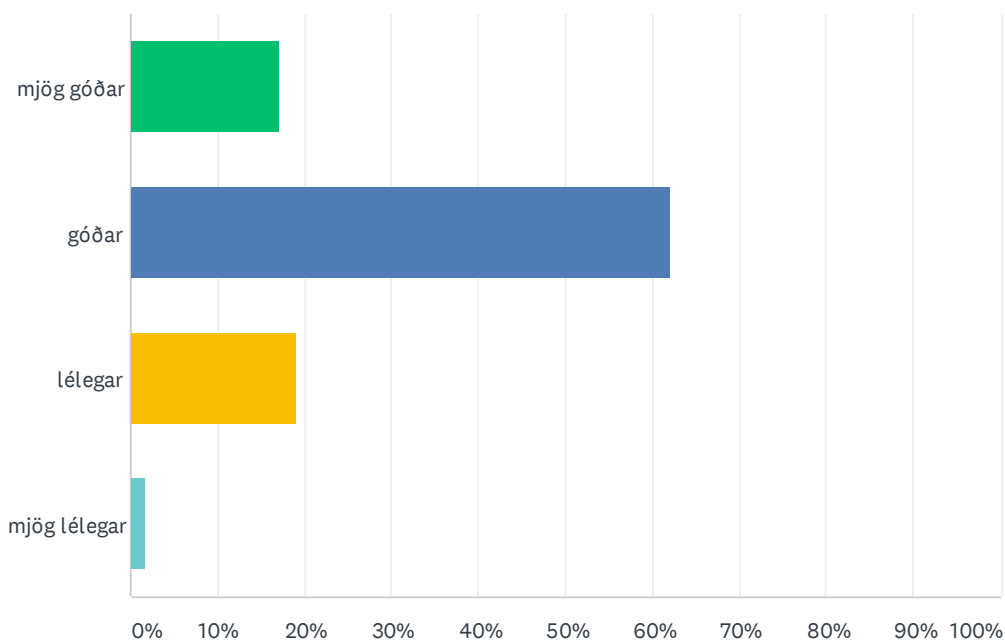

Könnun meðal fjarnema við ME haustið 2013

ANSWER CHOICES	RESPONSES	
mjög góð	24.56%	14
góð	63.16%	36
léleg	12.28%	7
mjög léleg	0.00%	0
TOTAL		57

Q9 Mér finnst útskýringar kennara á námsefninu

Answered: 58 Skipped: 0

ANSWER CHOICES	RESPONSES	
mjög góðar	17.24%	10
góðar	62.07%	36
lélegar	18.97%	11
mjög lélegar	1.72%	1
TOTAL		58

Q10 Fyrirmæli kennara eru almennt

Answered: 57 Skipped: 1