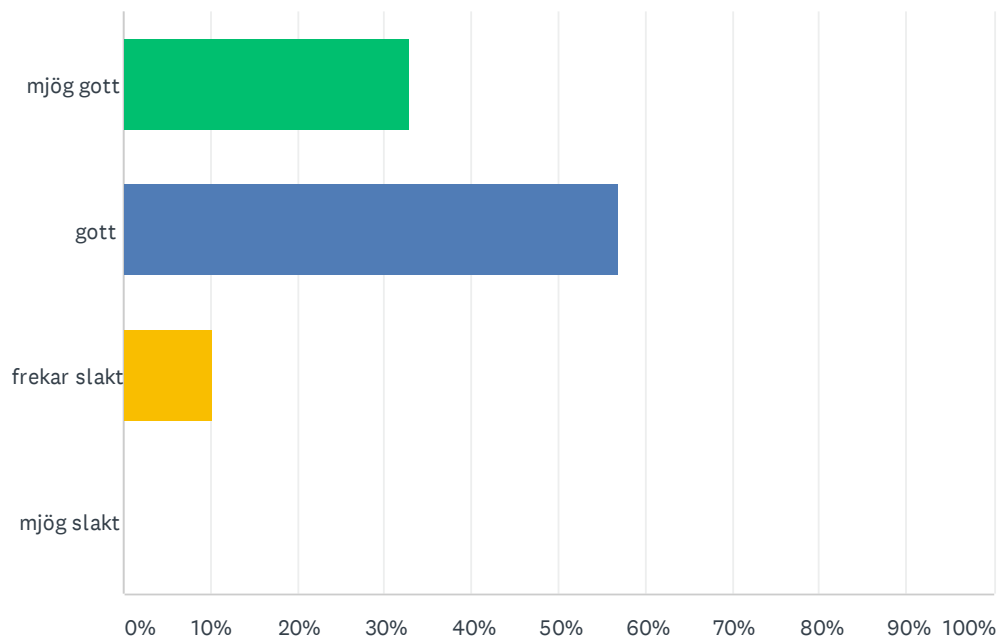

ANSWER CHOICES	RESPONSES
mjög góð	46.55% 27
góð	44.83% 26
frekar slæm	3.45% 2
mjög slæm	5.17% 3
TOTAL	58

Q14 Mér gengur vel að finna upplýsingar um innritun og annað varðandi fjarnám á heimasíðu ME

Answered: 58 Skipped: 0

ANSWER CHOICES	RESPONSES	
sammála	89.66%	52
ósammála	10.34%	6
TOTAL		58

Q15 Í heild finnst mér fjarnám í ME vera

Answered: 58 Skipped: 0

ANSWER CHOICES	RESPONSES	
mjög gott	32.76%	19
gott	56.90%	33
frekar slakt	10.34%	6
mjög slakt	0.00%	0
TOTAL		58