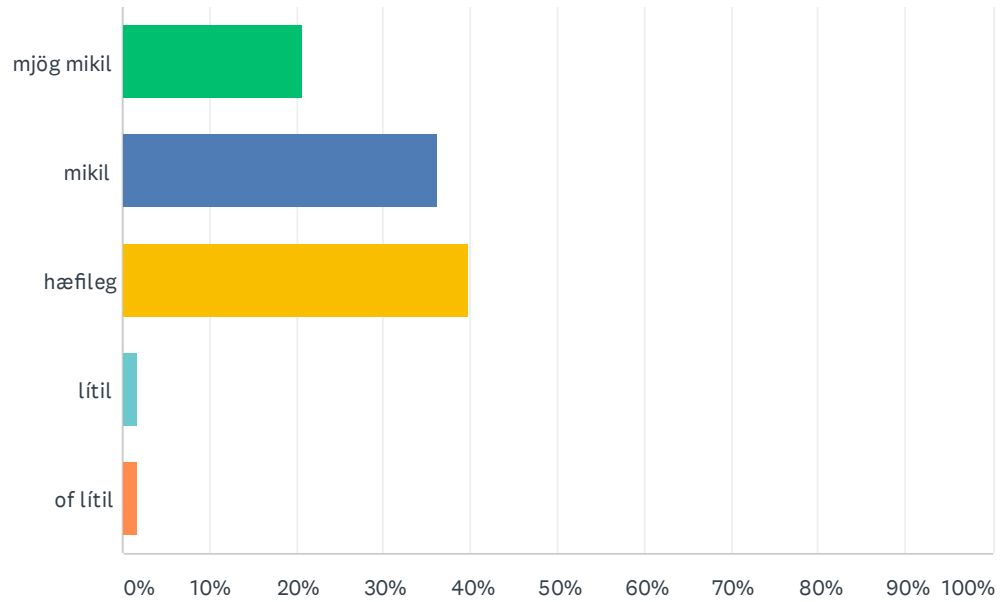

Q4 Viltu koma á framfæri ábendingum um kennsluvefinn?

Answered: 11 Skipped: 47

Q5 Endurgjöf kennara við verkefnum er

Answered: 58 Skipped: 0

ANSWER CHOICES	RESPONSES
mjög skjót	8.62% 5
skjót	62.07% 36
frekar sein	24.14% 14
mjög sein	5.17% 3
TOTAL	58

Q6 Mér finnst vinnan í áföngum

Könnun meðal fjarnema við ME haustið 2013

Answered: 58 Skipped: 0

ANSWER CHOICES	RESPONSES
mjög mikil	20.69% 12
mikil	36.21% 21
hæfileg	39.66% 23
lítil	1.72% 1
of lítil	1.72% 1
TOTAL	58