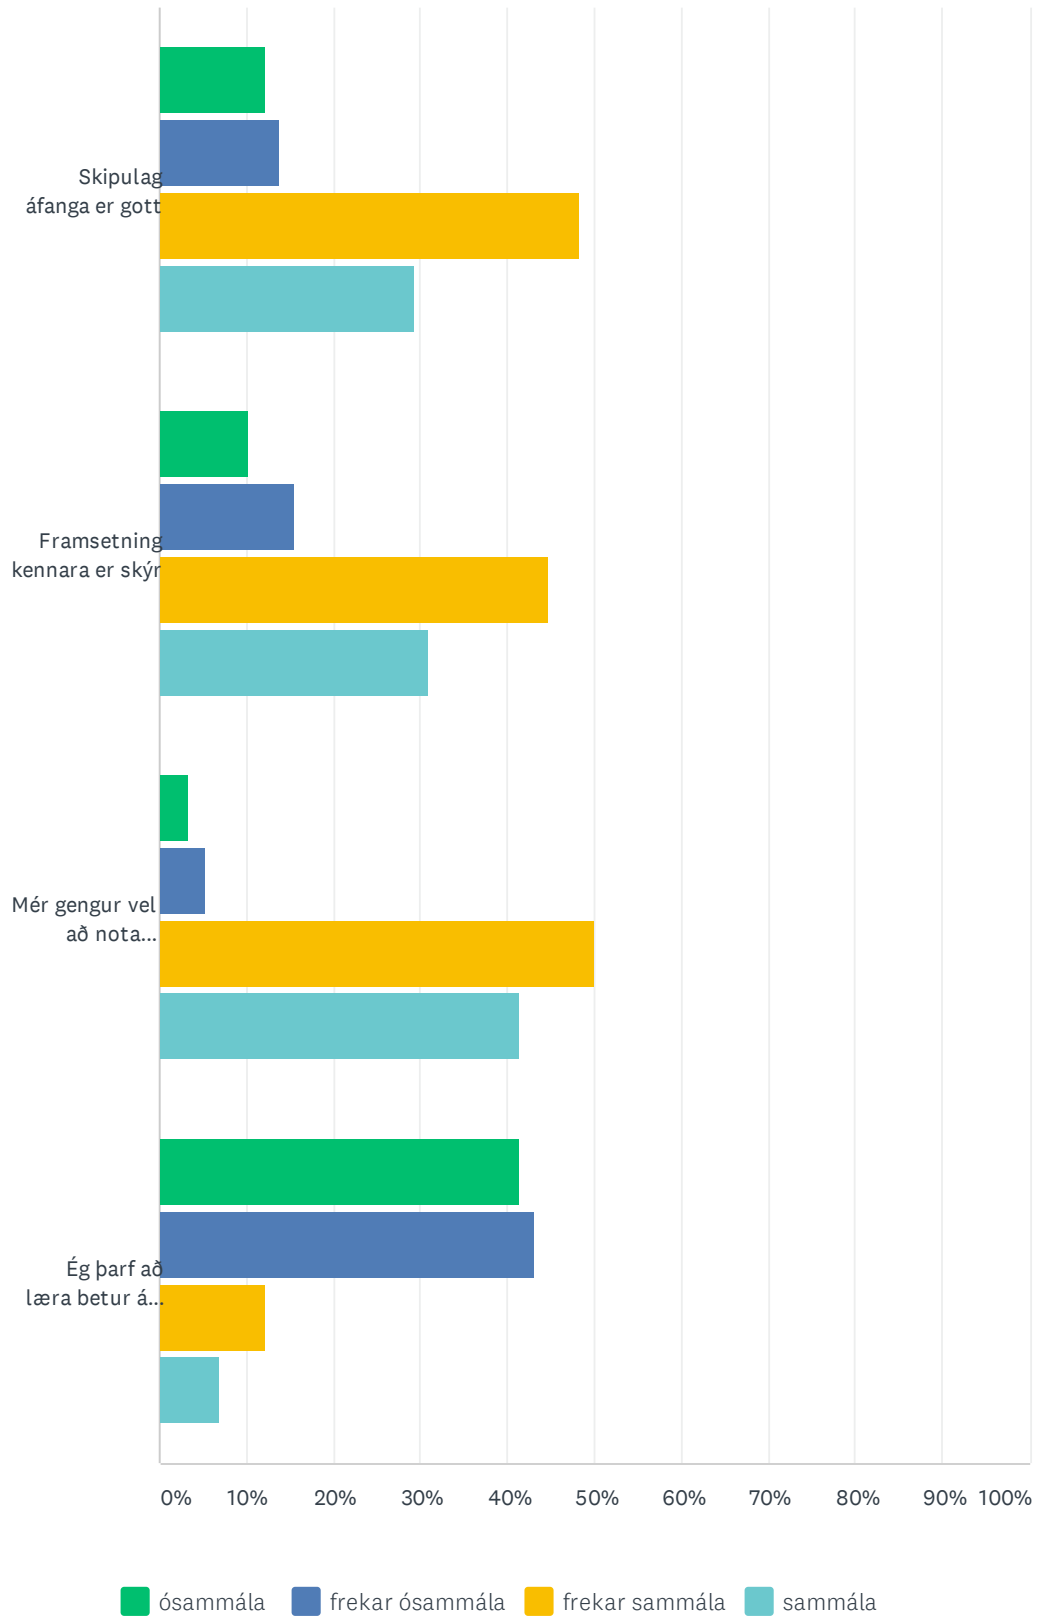

Q1 Kyn

Answered: 58 Skipped: 0

ANSWER CHOICES	RESPONSES	
Karl	24.14%	14
Kona	75.86%	44
TOTAL		58

Q2 Hvað ert þú í mörgum áföngum á þessari spönn?

Answered: 58 Skipped: 0

ANSWER CHOICES	RESPONSES	
1	72.41%	42
2	22.41%	13
3	5.17%	3
TOTAL		58

Q3 Moodle kennsluvefurinn

Answered: 58 Skipped: 0

Könnun meðal fjarnema við ME haustið 2013

	ÓSAMMÁLA	FREKAR ÓSAMMÁLA	FREKAR SAMMÁLA	SAMMÁLA	TOTAL RESPONDENTS
Skipulag áfanga er gott	12.07% 7	13.79% 8	48.28% 28	29.31% 17	58
Framsetning kennara er skýr	10.34% 6	15.52% 9	44.83% 26	31.03% 18	58
Mér gengur vel að nota kennsluvefinn	3.45% 2	5.17% 3	50.00% 29	41.38% 24	58
Ég þarf að læra betur á kennsluvefinn	41.38% 24	43.10% 25	12.07% 7	6.90% 4	58