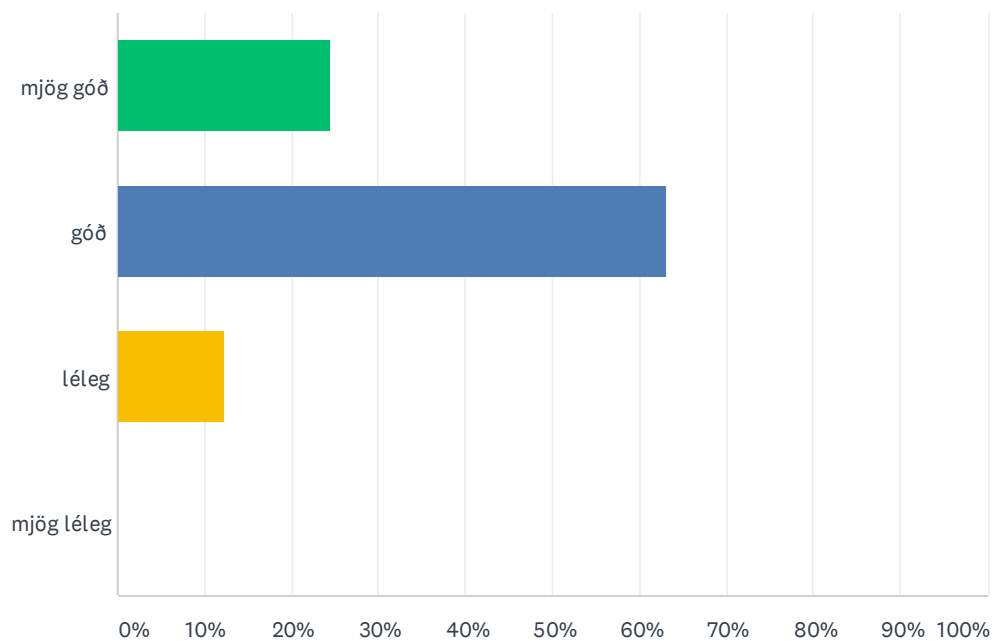

Q8 Mér finnst gögn sem eru á Moodle kennsluvefnum

Answered: 57 Skipped: 1