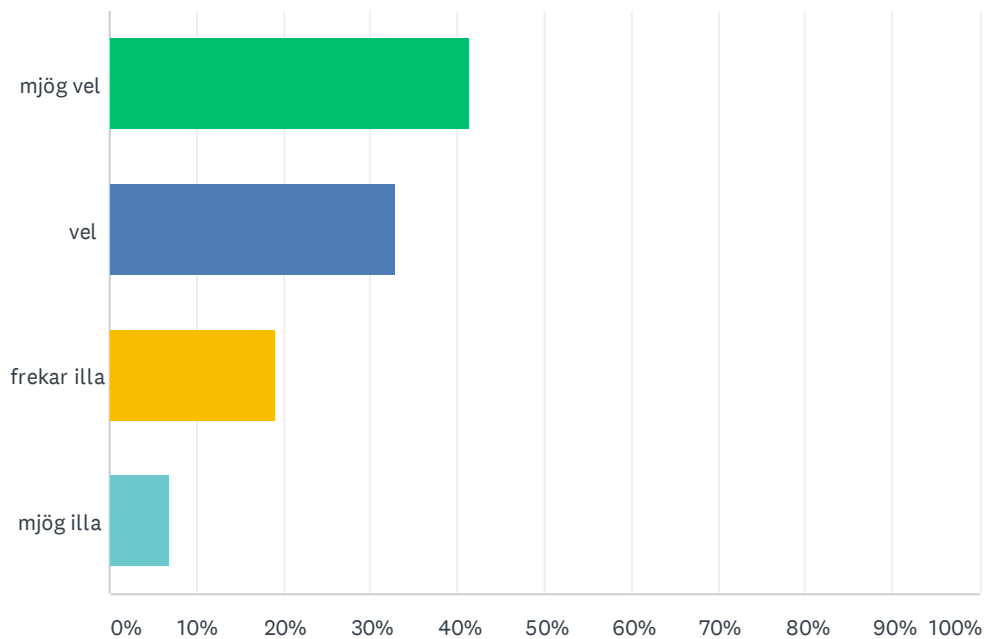

Answered: 57 Skipped: 1

Könnun meðal fjarnema við ME haustið 2013

ANSWER CHOICES	RESPONSES
mjög skýr	17.54% 10
skýr	66.67% 38
frekar óskýr	14.04% 8
mjög óskýr	1.75% 1
TOTAL	57

Q11 Samskipti mín við kennara eru almennt

Answered: 58 Skipped: 0

Könnun meðal fjarnema við ME haustið 2013

ANSWER CHOICES	RESPONSES	
mjög góð	36.21%	21
góð	58.62%	34
frekar slæm	5.17%	3
mjög slæm	0.00%	0
TOTAL		58

Q12 Spannir henta mér

Answered: 58 Skipped: 0

ANSWER CHOICES	RESPONSES	
mjög vel	41.38%	24
vel	32.76%	19
frekar illa	18.97%	11
mjög illa	6.90%	4
TOTAL		58

Q13 Samskipti mín við kennslustjóra fjarnáms eru

Answered: 58 Skipped: 0

Könnun meðal fjarnema við ME haustið 2013