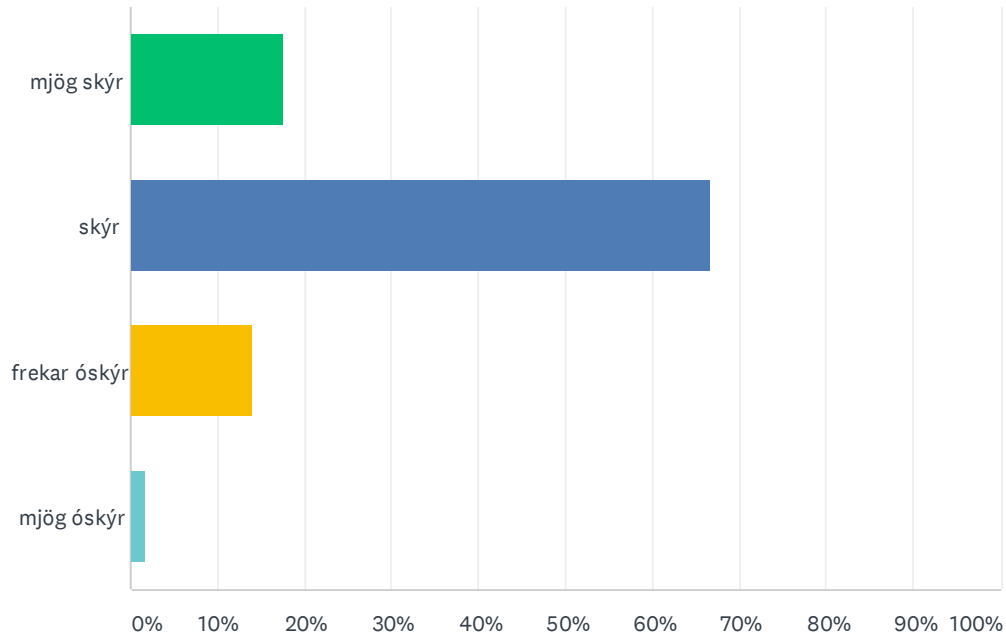

Q9 Mér finnst útskýringar kennara á námsefninu

Answered: 58 Skipped: 0

ANSWER CHOICES	RESPONSES	
mjög góðar	17.24%	10
góðar	62.07%	36
lélegar	18.97%	11
mjög lélegar	1.72%	1
TOTAL		58

Q10 Fyrirmæli kennara eru almennt

Answered: 57 Skipped: 1

Könnun meðal fjarnema við ME haustið 2013

ANSWER CHOICES	RESPONSES
mjög skýr	17.54% 10
skýr	66.67% 38
frekar óskýr	14.04% 8
mjög óskýr	1.75% 1
TOTAL	57

Q11 Samskipti mín við kennara eru almennt