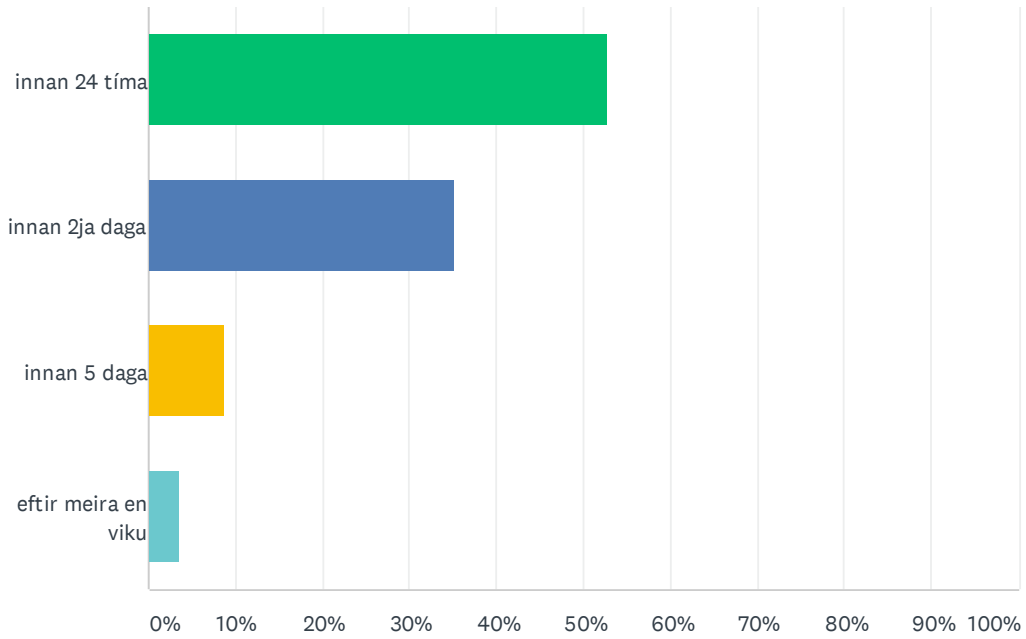

Könnun meðal fjarnema við ME haustið 2013