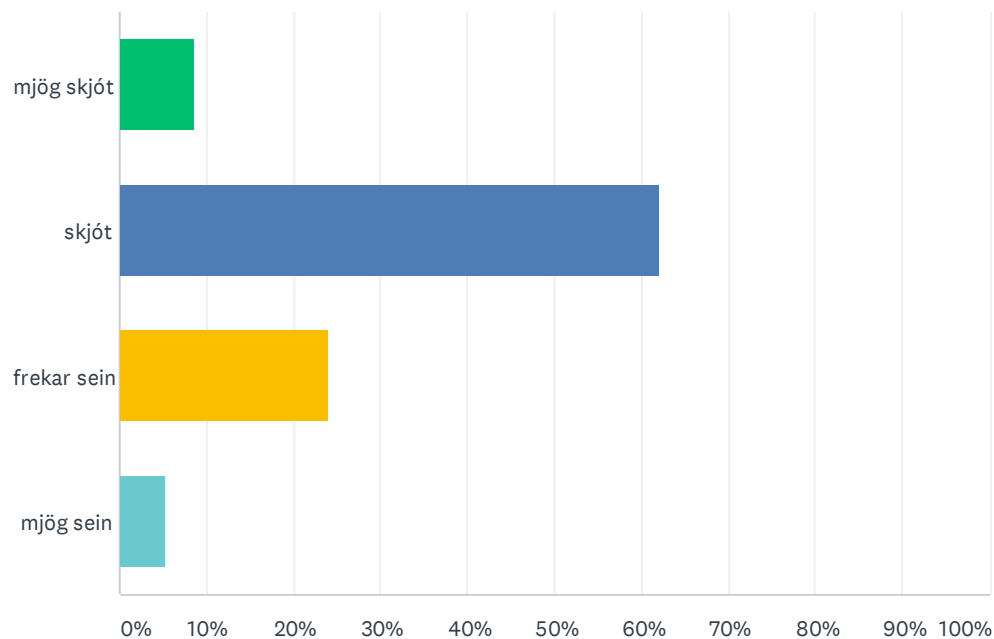

Könnun meðal fjarnema við ME haustið 2013

	ÓSAMMÁLA	FREKAR ÓSAMMÁLA	FREKAR SAMMÁLA	SAMMÁLA	TOTAL RESPONDENTS
Skipulag áfanga er gott	12.07% 7	13.79% 8	48.28% 28	29.31% 17	58
Framsetning kennara er skýr	10.34% 6	15.52% 9	44.83% 26	31.03% 18	58
Mér gengur vel að nota kennsluvefinn	3.45% 2	5.17% 3	50.00% 29	41.38% 24	58
Ég þarf að læra betur á kennsluvefinn	41.38% 24	43.10% 25	12.07% 7	6.90% 4	58

Q4 Viltu koma á framfæri ábendingum um kennsluvefinn?

Answered: 11 Skipped: 47

Q5 Endurgjöf kennara við verkefnum er

Answered: 58 Skipped: 0

ANSWER CHOICES	RESPONSES
mjög skjót	8.62% 5
skjót	62.07% 36
frekar sein	24.14% 14
mjög sein	5.17% 3
TOTAL	58

Q6 Mér finnst vinnan í áföngum