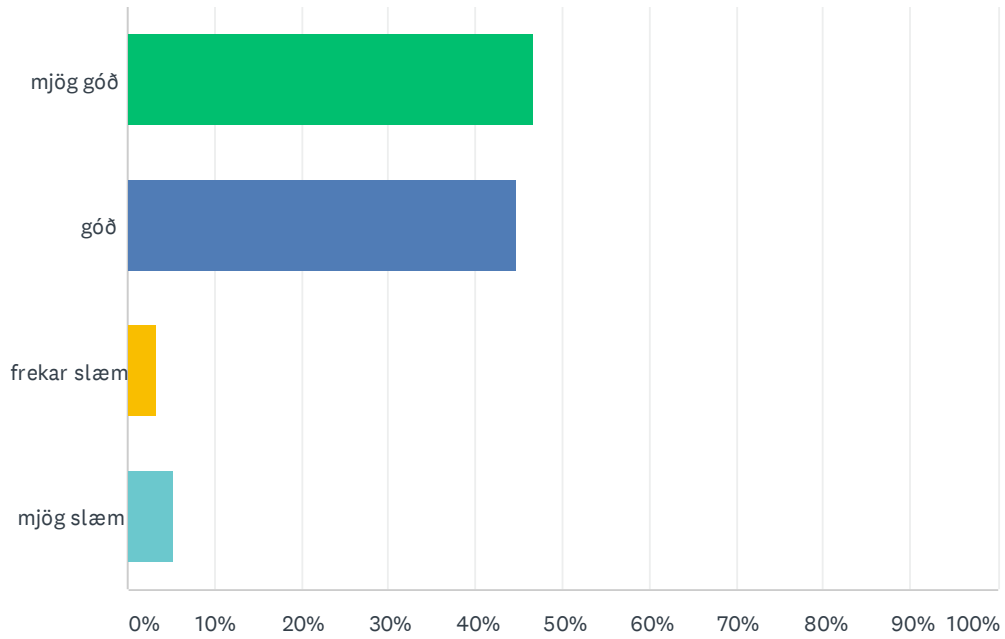

Answered: 57 Skipped: 1

Könnun meðal fjarnema við ME haustið 2013

ANSWER CHOICES	RESPONSES
mjög skýr	17.54% 10
skýr	66.67% 38
frekar óskýr	14.04% 8
mjög óskýr	1.75% 1
TOTAL	57

Q11 Samskipti mín við kennara eru almennt

Answered: 58 Skipped: 0

Könnun meðal fjarnema við ME haustið 2013

ANSWER CHOICES	RESPONSES	
mjög góð	36.21%	21
góð	58.62%	34
frekar slæm	5.17%	3
mjög slæm	0.00%	0
TOTAL		58

Q12 Spannir henta mér

Answered: 58 Skipped: 0

ANSWER CHOICES	RESPONSES	
mjög vel	41.38%	24
vel	32.76%	19
frekar illa	18.97%	11
mjög illa	6.90%	4
TOTAL		58

Q13 Samskipti mín við kennslustjóra fjarnáms eru

Answered: 58 Skipped: 0

Könnun meðal fjarnema við ME haustið 2013