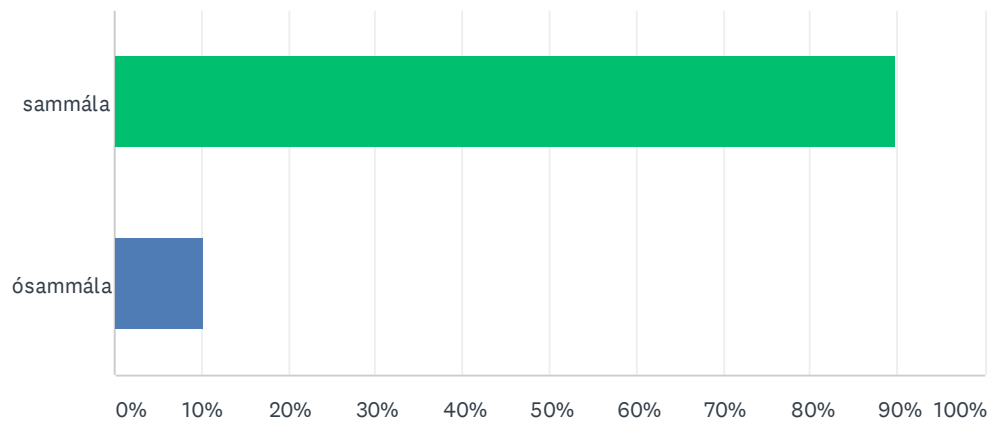

Q14 Mér gengur vel að finna upplýsingar um innritun og annað varðandi fjarnám á heimasíðu ME

Answered: 58 Skipped: 0