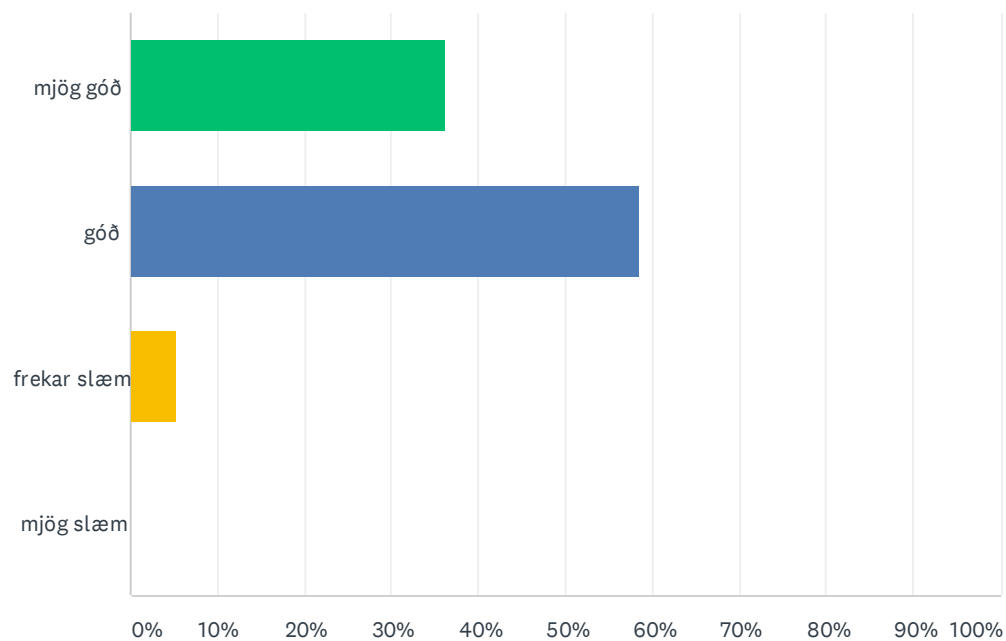

Q11 Samskipti mín við kennara eru almennt

Answered: 58 Skipped: 0