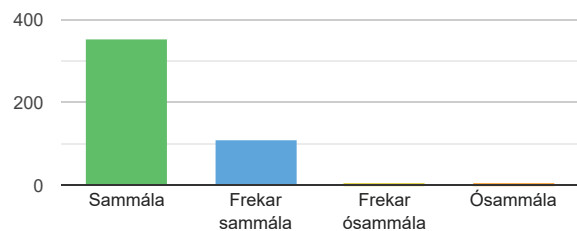

Tölulegar upplýsingar

Fj. svara: 469 af 480

Svarhlutfall: 98%