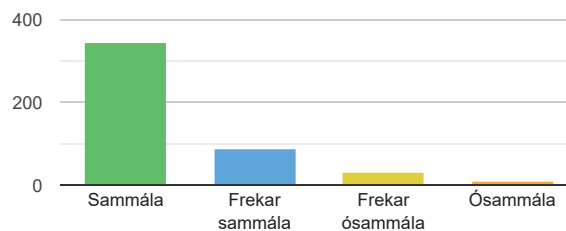

Tölulegar upplýsingar

Fj. svara: 468 af 480
Svarhlutfall: 98%