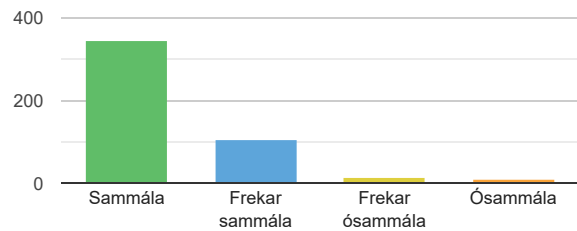

Kennarinn sýnir nemendum sanngirni.

1. Sammála **73%** (344/469)
2. Frekar sammála **23%** (106/469)
3. Frekar ósammála **3%** (12/469)
4. Ósammála **1%** (7/469)

Tölulegar upplýsingar

Fj. svara: 469 af 480

Svarhlutfall: 98%