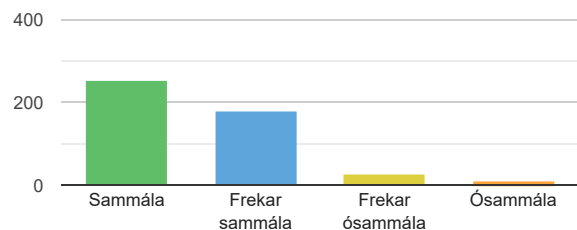

Tölulegar upplýsingar

Fj. svára: 469 af 480

Svarhlutfall: 98%