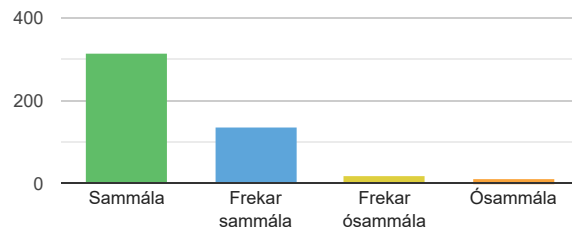

Mér líður vel í kennslustundum.

1. Sammála **66%** (311/470)
2. Frekar sammála **28%** (133/470)
3. Frekar ósammála **3%** (16/470)
4. Ósammála **2%** (10/470)

Tölulegar upplýsingar

Fj. svara: 470 af 480
Svarhlutfall: 98%

Hversu margar klukkustundir notar þú á viku til að sinna námi í þessum áfanga utan við bundnar kennslustundir?

1. Minna en 1 klukkustund **14%** (67/469)
2. 1 - 2 klukkustundir **17%** (80/469)
3. 2 - 3 klukkustundir **27%** (126/469)
4. 3 - 4 klukkustundir **20%** (96/469)
5. 4 - 5 klukkustundir **12%** (54/469)
6. Meira en 5 klukkustundir **10%** (46/469)