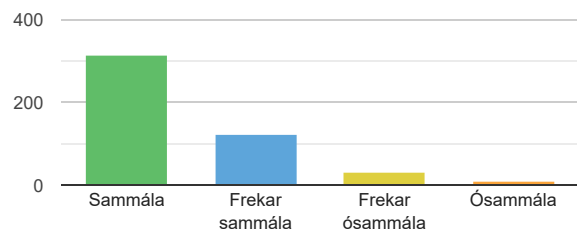

Tölulegar upplýsingar

Fj. svara: 469 af 480

Svarhlutfall: 98%