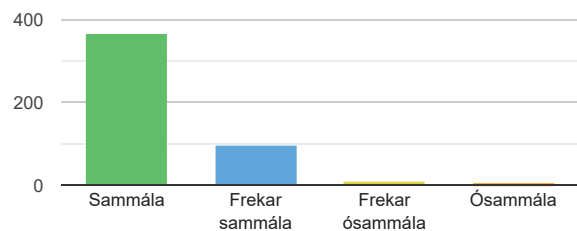

Tölulegar upplýsingar

Fj. svára: 470 af 480

Svarhlutfall: 98%