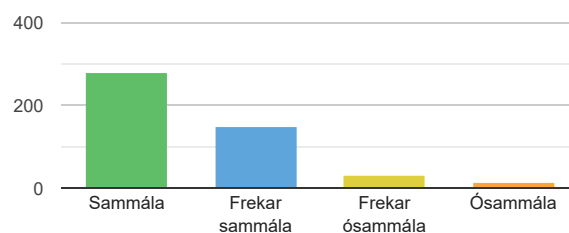

Tölulegar upplýsingar

Fj. svara: 468 af 480
Svarhlutfall: 98%