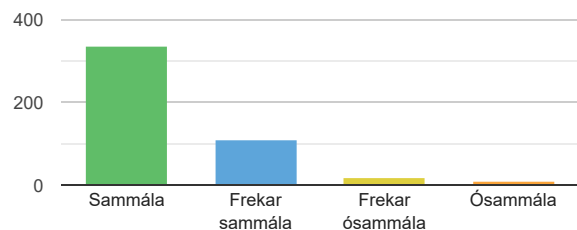

Tölulegar upplýsingar

Fj. svara: 468 af 480

Svarhlutfall: 98%