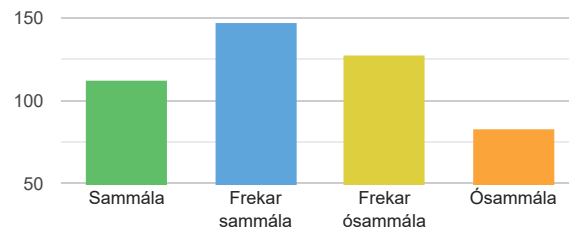

Áfanginn er erfiður.

1. Sammála **24%** (112/469)
2. Frekar sammála **31%** (147/469)
3. Frekar ósammála **27%** (127/469)
4. Ósammála **18%** (83/469)

Tölulegar upplýsingar

Fj. svara: 469 af 480
Svarhlutfall: 98%