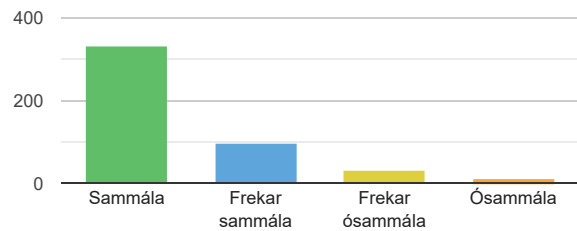

Kennarinn leitar eftir álitni nemenda.

1. Sammála **71%** (331/467)
2. Frekar sammála **21%** (97/467)
3. Frekar ósammála **6%** (29/467)
4. Ósammála **2%** (10/467)

Tölulegar upplýsingar

Fj. svara: 467 af 480

Svarhlutfall: 97%