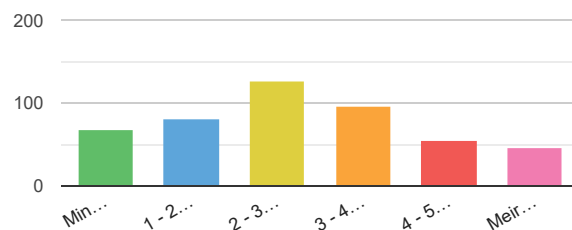

Tölulegar upplýsingar

Fj. svara: 469 af 480
Svarhlutfall: 98%

Hefur þú gagnlegar ábendingar til kennarans?

[Sýna Textasvör](#)

Tölulegar upplýsingar

Fj. svara: 98 af 480
Svarhlutfall: 20%