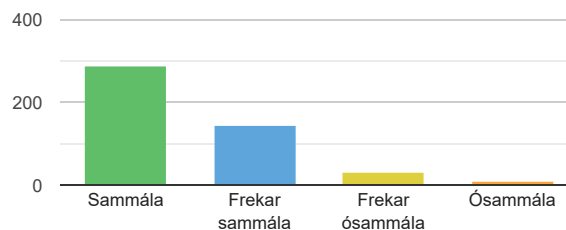

Samantekt könnunar

Heiti: Áfangamat dagskólanema á seinni haustspönn 2020
Undirskóli: DAG
Önn: 20202
Lagt fyrir: Hópa
Búið að birta: Já
Hefst: 17.11.2020 10:24
Lýkur: 01.12.2020 10:24
Fjöldi hópa: 52
Fjöldi sem lagt er fyrir: 699
Fjöldi svara: 480

Ég tek virkan þátt í kennslustundum.

1. Sammála **61%** (288/469)
2. Frekar sammála **30%** (142/469)
3. Frekar ósammála **7%** (31/469)
4. Ósammála **2%** (8/469)

Tölulegar upplýsingar

Fj. svara: 469 af 480
Svarhlutfall: 98%