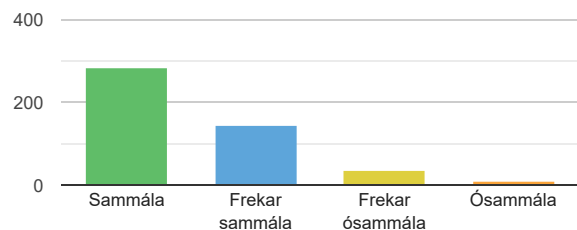

Tölulegar upplýsingar

Fj. svara: 466 af 480

Svarhlutfall: 97%