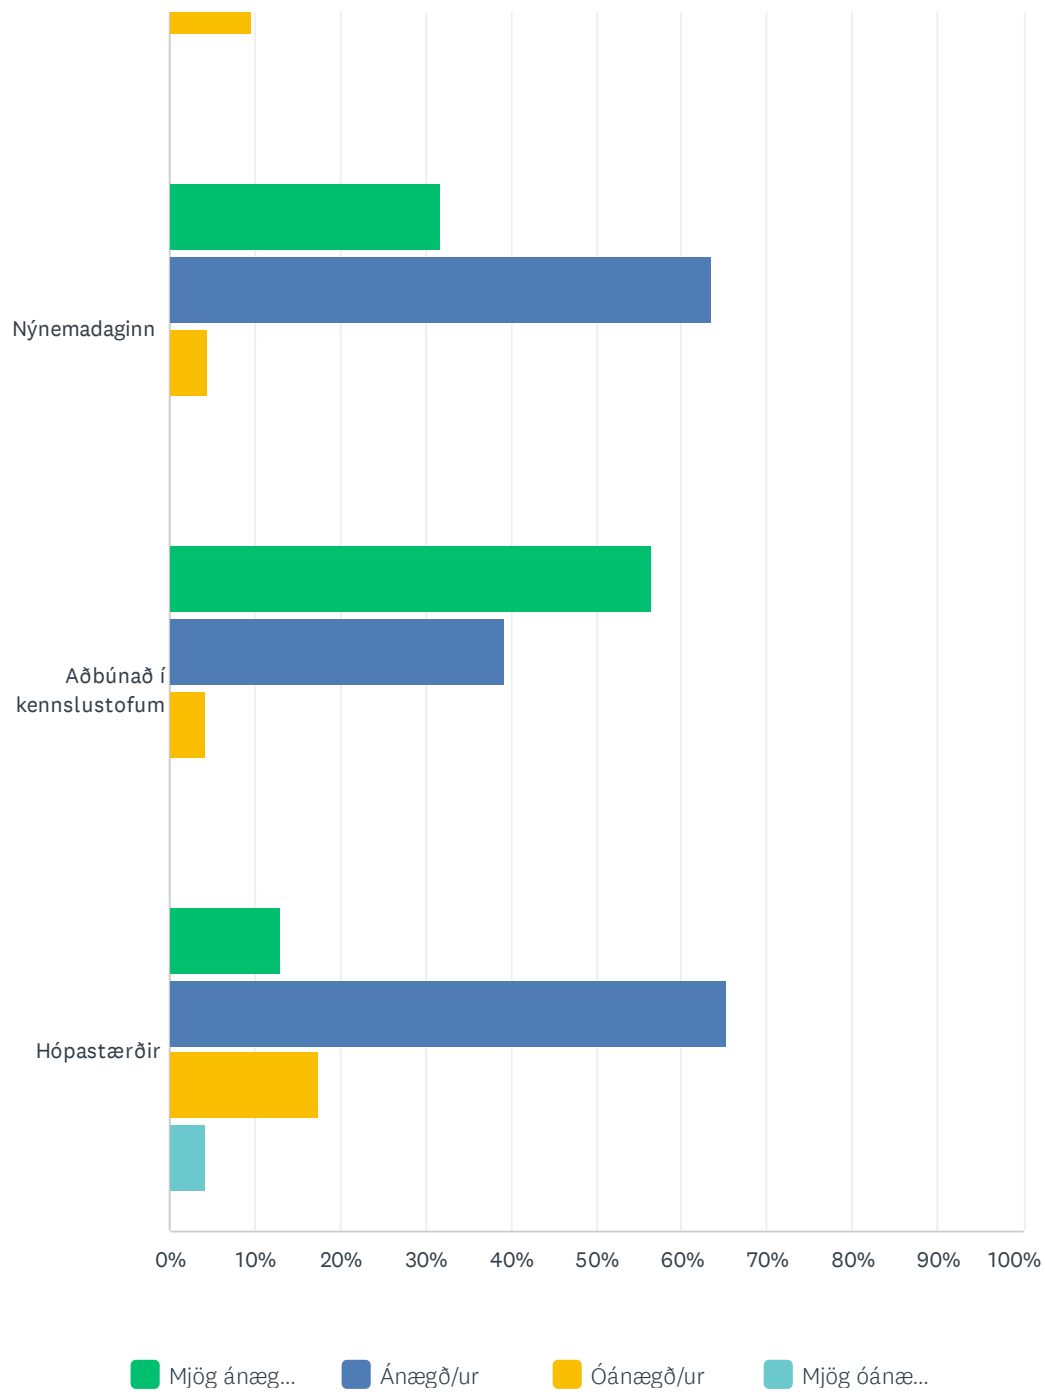

Q1 Hversu ánægð/ur eða óánægð/ur ertu með eftirfarandi þætti

Answered: 23 Skipped: 0

Jarmið október 2021

Jarmið október 2021

	MJÖG ÁNÆGÐ/UR	ÁNÆGÐ/UR	ÓÁNÆGÐ/UR	MJÖG ÓÁNÆGÐ/UR	TOTAL	WEIGHTED AVERAGE
Spannakerfið	71.43% 15	23.81% 5	4.76% 1	0.00% 0	21	1.33
Verkefnatíma	45.45% 10	40.91% 9	13.64% 3	0.00% 0	22	1.68
Námsmatsdaga	56.52% 13	43.48% 10	0.00% 0	0.00% 0	23	1.43
Canvas	86.96% 20	13.04% 3	0.00% 0	0.00% 0	23	1.13
Umsjónarkerfið	23.81% 5	66.67% 14	9.52% 2	0.00% 0	21	1.86
Nýnemadaginn	31.82% 7	63.64% 14	4.55% 1	0.00% 0	22	1.73
Aðbúnað í kennslustofum	56.52% 13	39.13% 9	4.35% 1	0.00% 0	23	1.48
Hópastærðir	13.04% 3	65.22% 15	17.39% 4	4.35% 1	23	2.13

Q2 Hefur þú gagnlegar ábendingar um eitthvað af ofantöldu?

Answered: 10 Skipped: 13