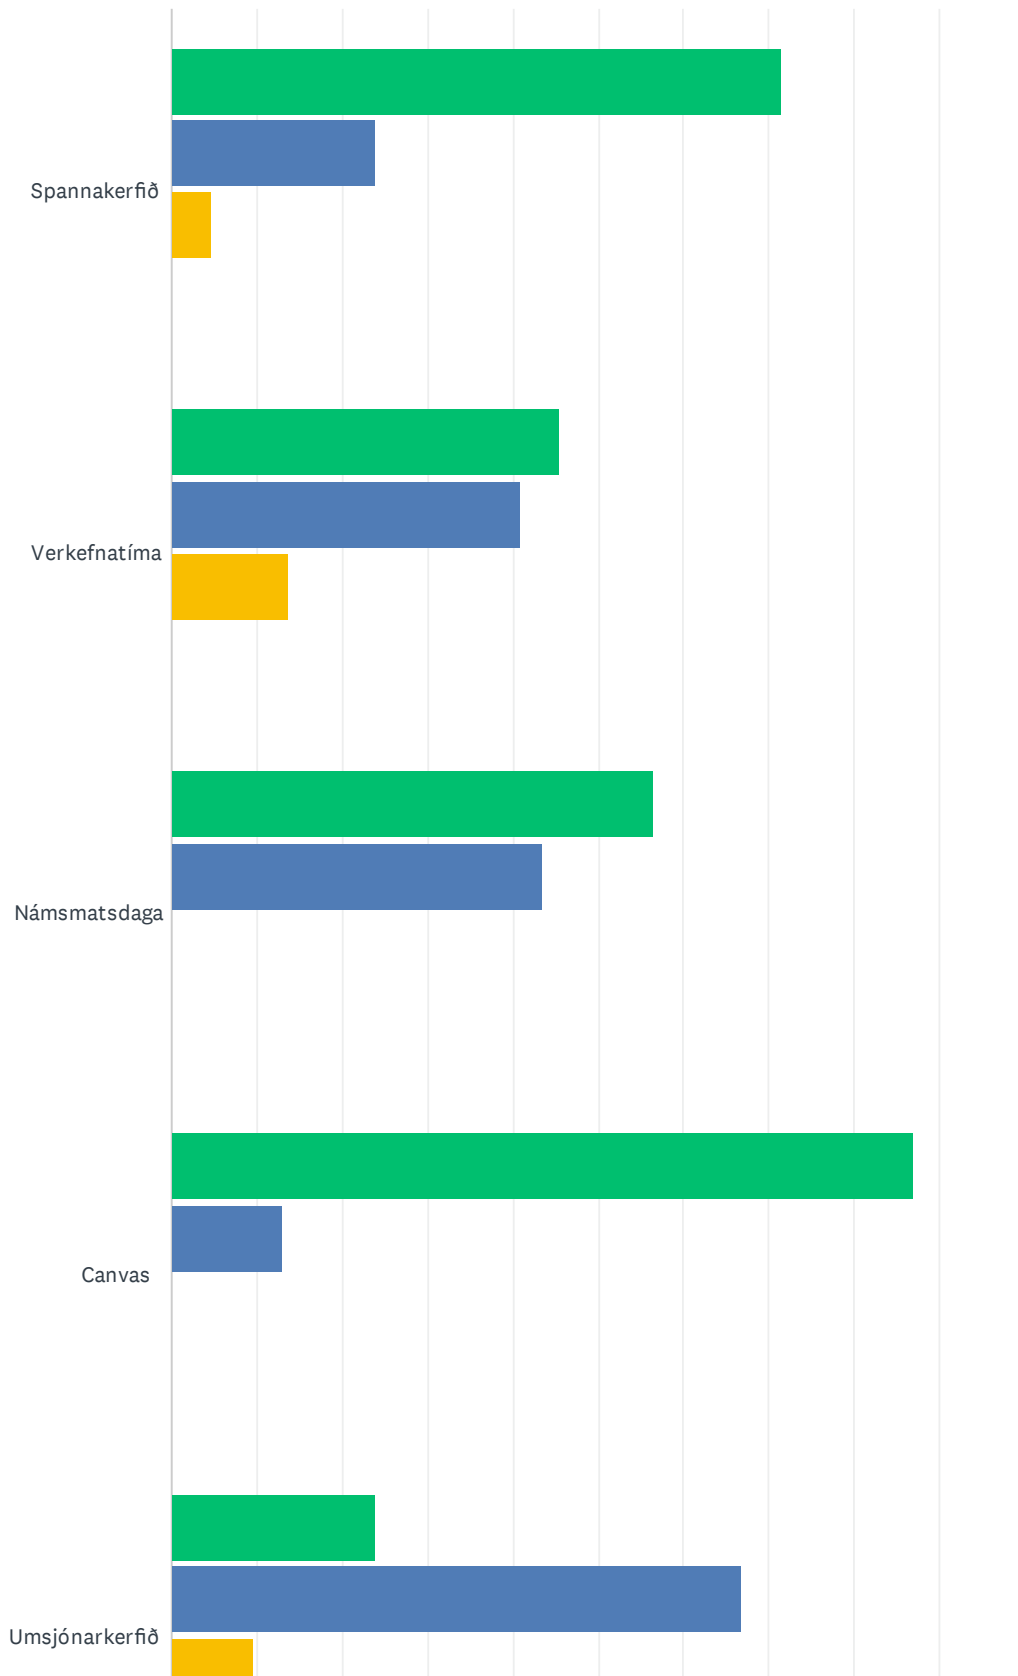

Q1 Hversu ánægð/ur eða óánægð/ur ertu með eftirfarandi þætti

Answered: 23 Skipped: 0

Jarmið október 2021

Jarmið október 2021

	MJÖG ÁNÆGÐ/UR	ÁNÆGÐ/UR	ÓÁNÆGÐ/UR	MJÖG ÓÁNÆGÐ/UR	TOTAL	WEIGHTED AVERAGE
Spannakerfið	71.43% 15	23.81% 5	4.76% 1	0.00% 0	21	1.33
Verkefnatíma	45.45% 10	40.91% 9	13.64% 3	0.00% 0	22	1.68
Námsmatsdaga	56.52% 13	43.48% 10	0.00% 0	0.00% 0	23	1.43
Canvas	86.96% 20	13.04% 3	0.00% 0	0.00% 0	23	1.13
Umsjónarkerfið	23.81% 5	66.67% 14	9.52% 2	0.00% 0	21	1.86
Nýnemadaginn	31.82% 7	63.64% 14	4.55% 1	0.00% 0	22	1.73
Aðbúnað í kennslustofum	56.52% 13	39.13% 9	4.35% 1	0.00% 0	23	1.48
Hópastærðir	13.04% 3	65.22% 15	17.39% 4	4.35% 1	23	2.13

Q2 Hefur þú gagnlegar ábendingar um eitthvað af ofantöldu?

Answered: 10 Skipped: 13