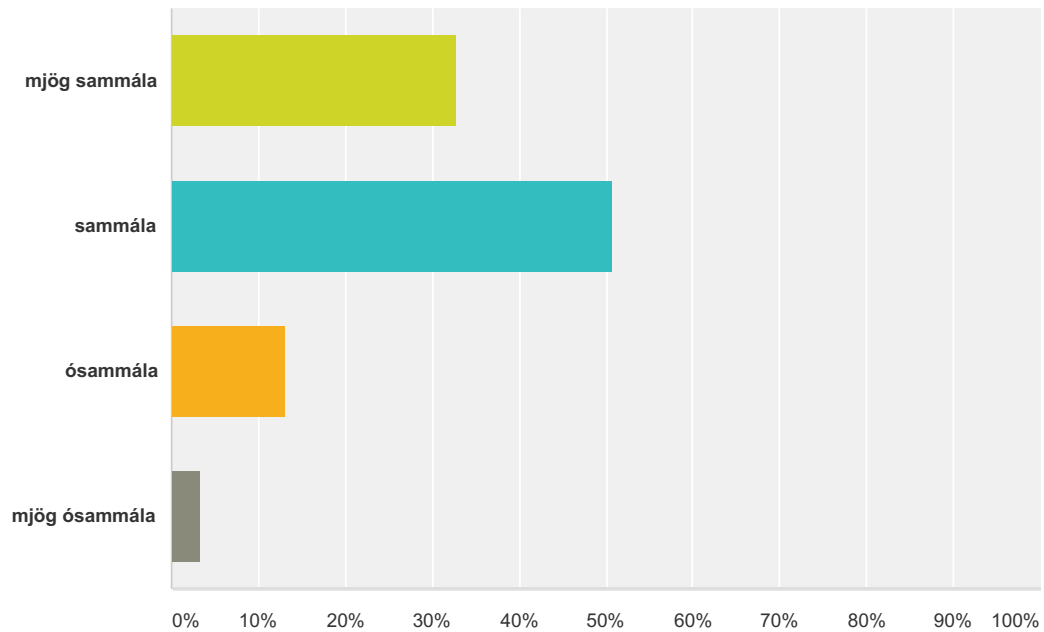

Q11 Hvernig líður mér í tímum?

Answered: 418 Skipped: 10

Áfangamat - seinni spönn haust 2016

Answer Choices	Responses
mjög vel	51.67% 216
frekar vel	41.87% 175
frekar illa	5.02% 21
mjög illa	1.44% 6
Total	418

Q12 Framsetning áfangans á kennsluvef er

Answered: 427 Skipped: 1

Answer Choices	Responses
mjög góð	53.63% 229
frekar góð	35.13% 150
sæmileg	7.26% 31
óskýr	2.11% 9
ég nota kennsluvefinn ekki í áfanganum	1.87% 8
Total	427

Q13 Ég get unnið verkefni áfangans sjálfstætt

Answered: 424 Skipped: 4

Áfangamat - seinni spönn haust 2016

Answer Choices	Responses	Count
mjög sammála	32.78%	139
sammála	50.71%	215
ósammála	13.21%	56
mjög ósammála	3.30%	14
Total		424