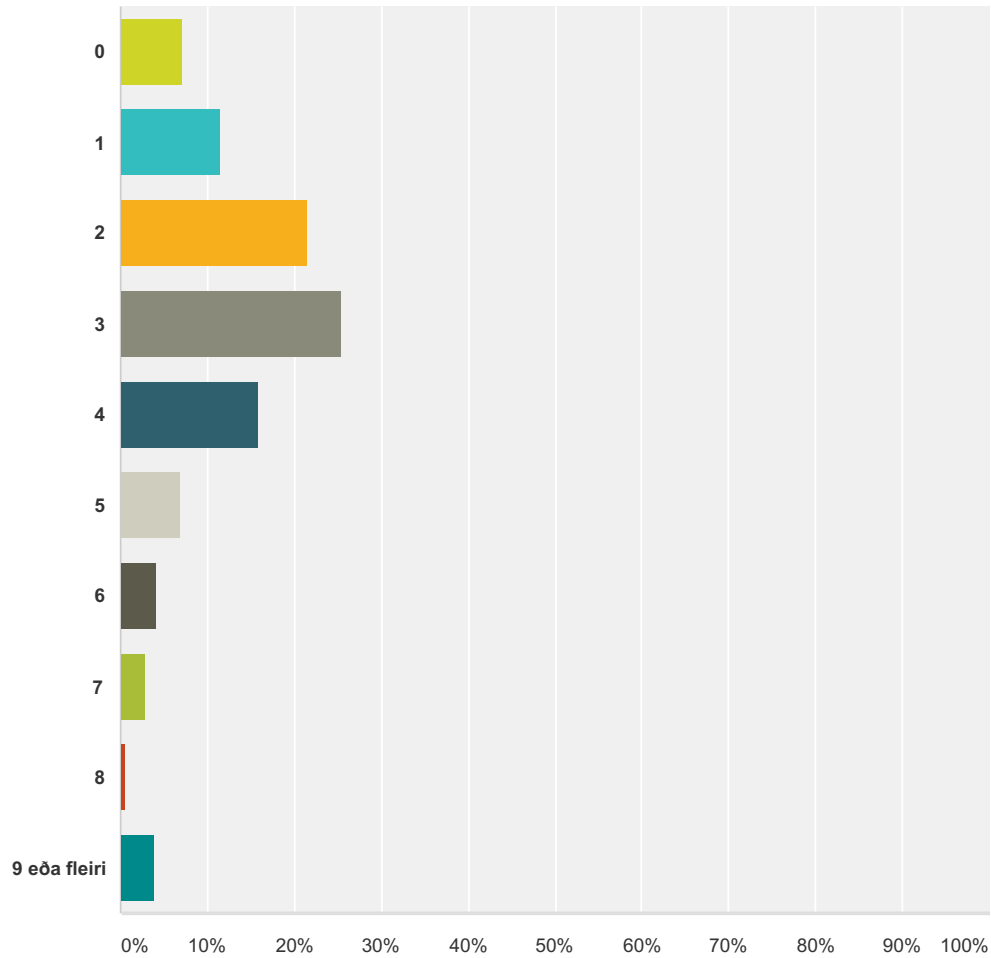

Answered: 422 Skipped: 6

Answer Choices	Responses	
mjög lærdómsrík	31.28%	132
frekar lærdómsrík	57.82%	244
lítt lærdómsrík	8.29%	35
ekki lærdómsrík	2.61%	11
Total		422

Q7 Vinnuálag áfangans er:

Answered: 424 Skipped: 4

Áfangamat - seinni spönn haust 2016

Answer Choices	Responses	
mjög mikið	10.85%	46
frekar mikið	26.89%	114
hæfilegt	56.60%	240
frekar lítið	3.54%	15
mjög lítið	2.12%	9
Total		424

Q8 Hve mörgum verkefnaátimum verð þú í áfangann á viku?

Answered: 424 Skipped: 4

Áfangamat - seinni spönn haust 2016

Answer Choices	Responses
0	7.08% 30
1	11.56% 49
2	21.46% 91
3	25.47% 108
4	15.80% 67
5	6.84% 29
6	4.25% 18
7	2.83% 12
8	0.71% 3
9 eða fleiri	4.01% 17
Total	424