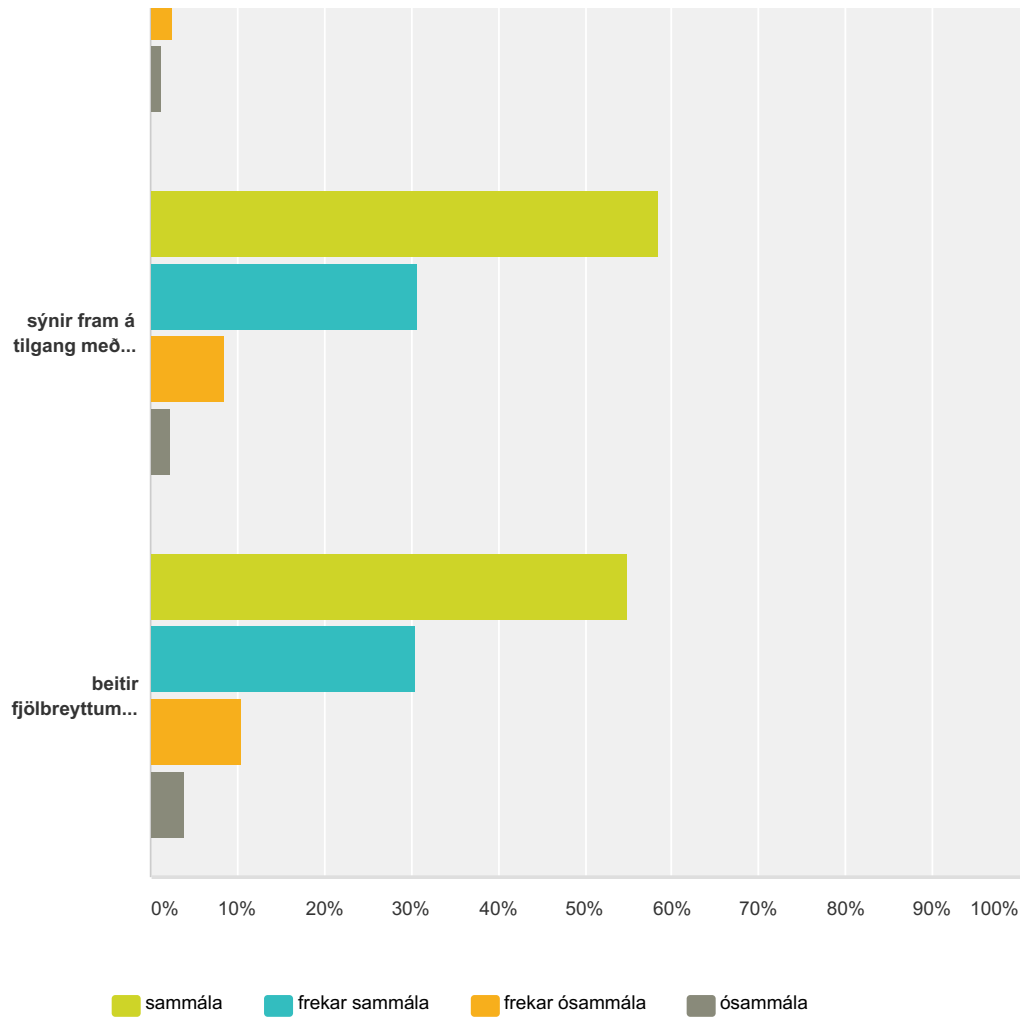

Q2 Kennarinn:

Answered: 427 Skipped: 1

er undirbúinn
fyrir tíma

Áfangamat - seinni spönn haust 2016

Áfangamat - seinni spönn haust 2016

Áfangamat - seinni spönn haust 2016

	sammála	frekar sammála	frekar ósammála	ósammála	Total
er undirbúinn fyrir tíma	0.00% 0	0.00% 0	0.00% 0	0.00% 0	0
útskýrir vel	62.12% 264	25.65% 109	8.47% 36	3.76% 16	425
bregst vel við spurningum/athugasemdum	69.48% 296	25.12% 107	4.46% 19	0.94% 4	426
leitar eftir álitni nemenda	61.47% 260	29.79% 126	7.33% 31	1.42% 6	423
ber umhyggju fyrir nemendum	64.71% 275	26.82% 114	6.12% 26	2.35% 10	425
er hvetjandi	59.76% 254	29.65% 126	8.00% 34	2.59% 11	425
er sveigjanlegur	58.87% 249	30.02% 127	8.75% 37	2.36% 10	423
heldur góðum vinnuanda í kennslustundum	65.31% 273	27.03% 113	5.74% 24	1.91% 8	418
er stundvís	72.32% 303	21.24% 89	4.53% 19	1.91% 8	419
gerir námið áhugavert	49.29% 207	33.33% 140	12.38% 52	5.00% 21	420