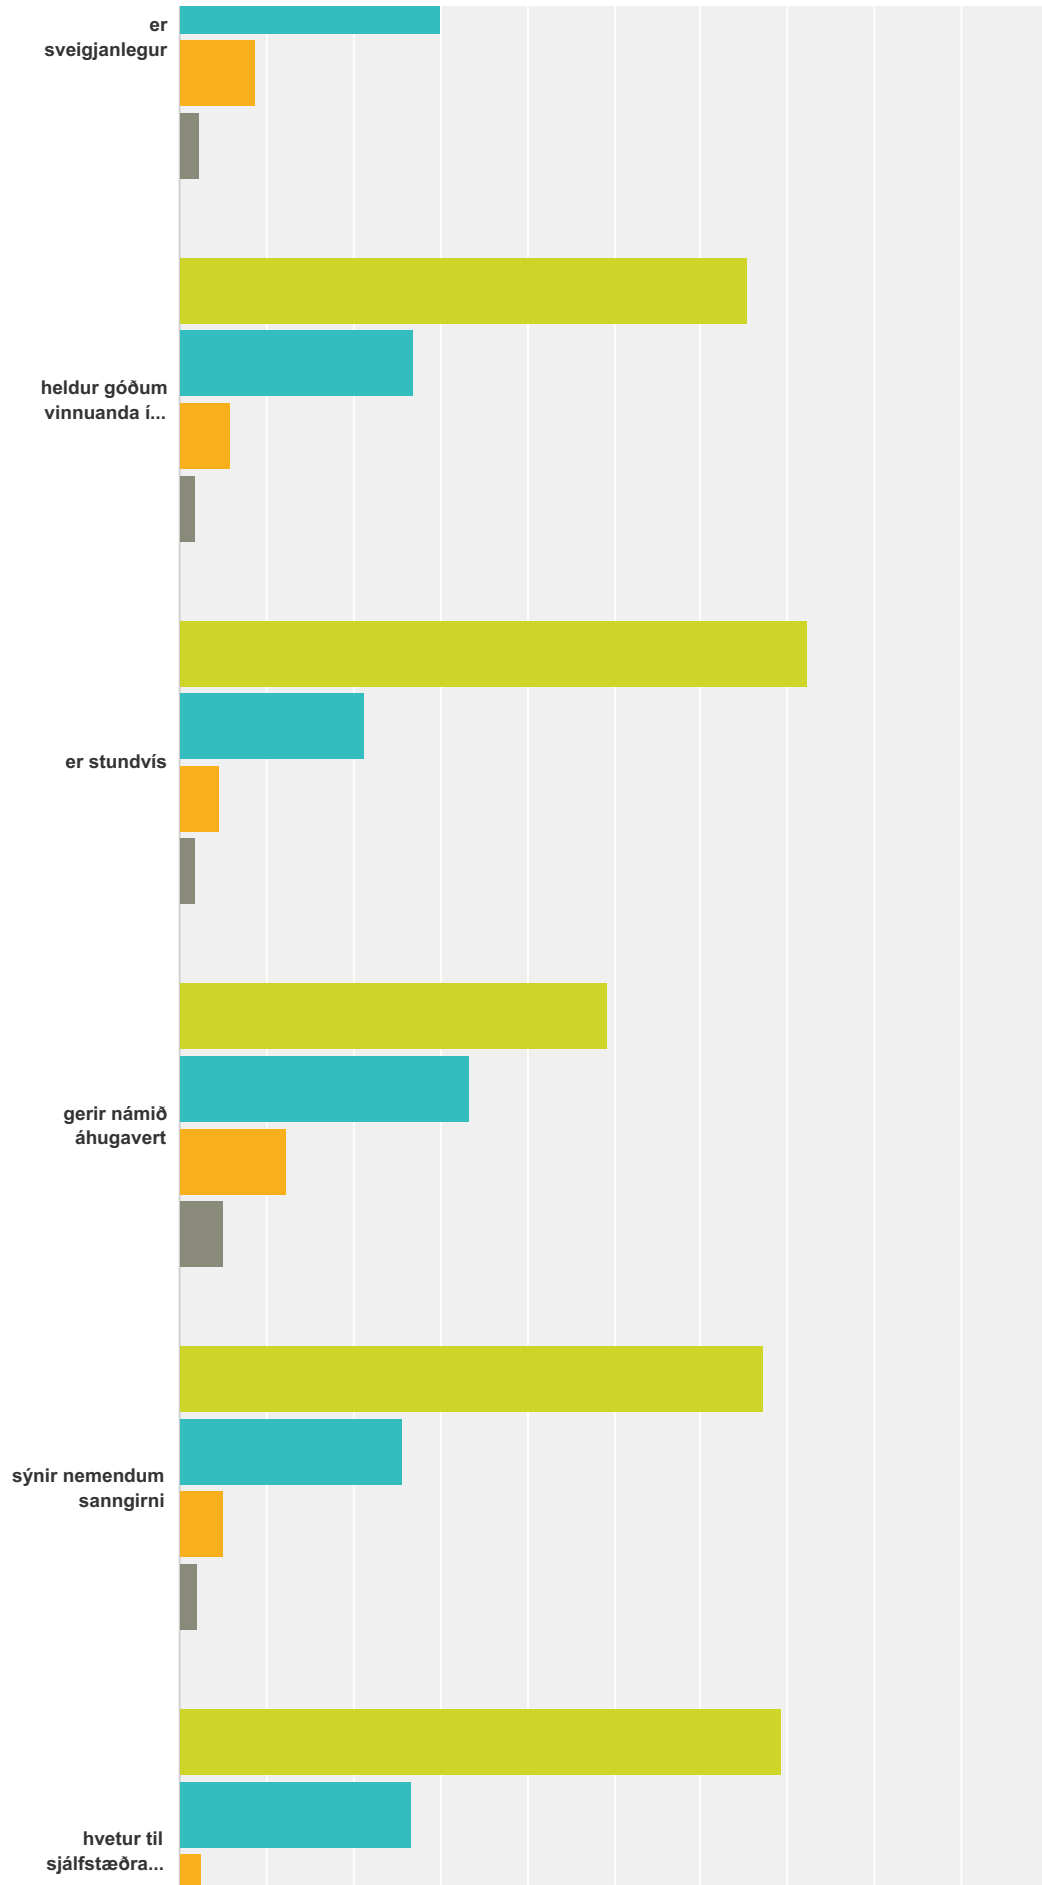

Q2 Kennarinn:

Answered: 427 Skipped: 1

er undirbúinn
fyrir tíma

Áfangamat - seinni spönn haust 2016

Áfangamat - seinni spönn haust 2016

Áfangamat - seinni spönn haust 2016

	sammála	frekar sammála	frekar ósammála	ósammála	Total
er undirbúinn fyrir tíma	0.00% 0	0.00% 0	0.00% 0	0.00% 0	0
útskýrir vel	62.12% 264	25.65% 109	8.47% 36	3.76% 16	425
bregst vel við spurningum/athugasemdum	69.48% 296	25.12% 107	4.46% 19	0.94% 4	426
leitar eftir álitni nemenda	61.47% 260	29.79% 126	7.33% 31	1.42% 6	423
ber umhyggju fyrir nemendum	64.71% 275	26.82% 114	6.12% 26	2.35% 10	425
er hvetjandi	59.76% 254	29.65% 126	8.00% 34	2.59% 11	425
er sveigjanlegur	58.87% 249	30.02% 127	8.75% 37	2.36% 10	423
heldur góðum vinnuanda í kennslustundum	65.31% 273	27.03% 113	5.74% 24	1.91% 8	418
er stundvís	72.32% 303	21.24% 89	4.53% 19	1.91% 8	419
gerir námið áhugavert	49.29% 207	33.33% 140	12.38% 52	5.00% 21	420