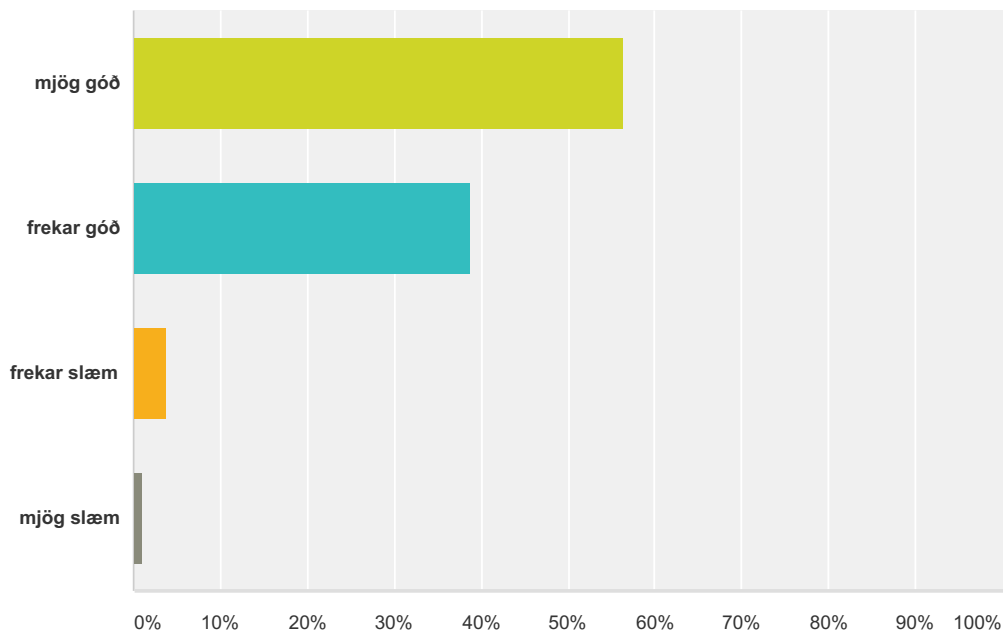

Áfangamat - seinni spönn haust 2016

sýnir nemendum sanngirni	67.22% 283	25.65% 108	4.99% 21	2.14% 9	421
hvetur til sjálfstæðra vinnubragða	69.41% 295	26.82% 114	2.59% 11	1.18% 5	425
sýnir fram á tilgang með náminu	58.49% 248	30.66% 130	8.49% 36	2.36% 10	424
beitir fjölbreyttum námsmatsaðferðum	54.89% 230	30.55% 128	10.50% 44	4.06% 17	419

Q3 Samskipti mín við kennarann eru

Answered: 425 Skipped: 3

Answer Choices	Responses
mjög góð	56.47% 240
frekar góð	38.82% 165
frekar slæm	3.76% 16
mjög slæm	0.94% 4
Total	425

Q4 Áfanginn er

Answered: 426 Skipped: 2