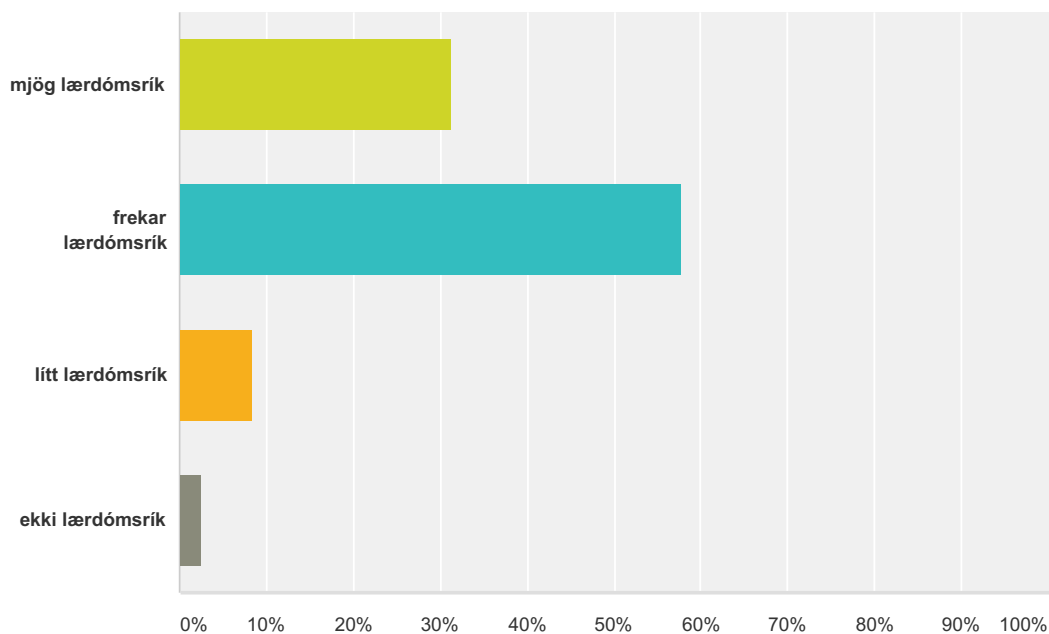

Answered: 423 Skipped: 5

Áfangamat - seinni spönn haust 2016

Answer Choices	Responses	
mjög áhugaverð	17.97%	76
frekar áhugaverð	55.79%	236
lítt áhugaverð	19.86%	84
ekki áhugaverð	6.38%	27
Total		423

Q6 Verkefni áfangans eru:

Answered: 422 Skipped: 6

Answer Choices	Responses	
mjög lærdómsrík	31.28%	132
frekar lærdómsrík	57.82%	244
lítt lærdómsrík	8.29%	35
ekki lærdómsrík	2.61%	11
Total		422

Q7 Vinnuálag áfangans er:

Answered: 424 Skipped: 4