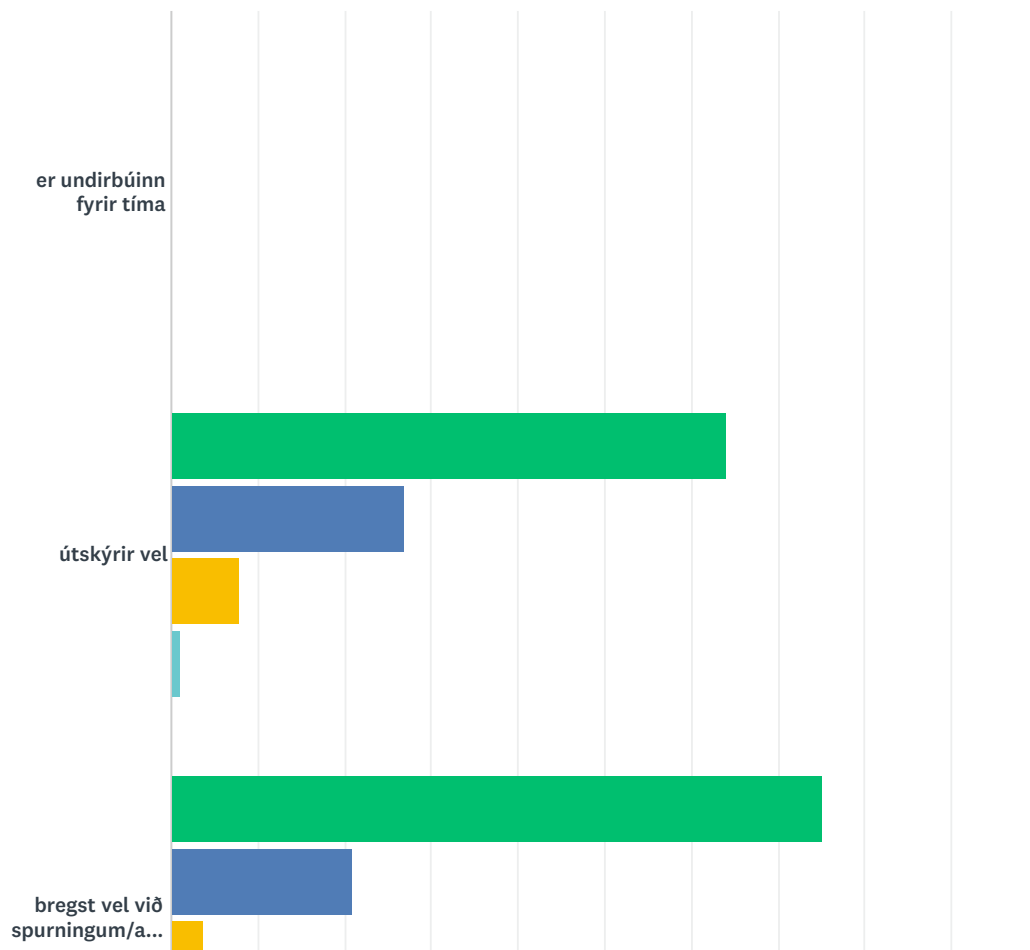

er undirbúinn fyrir tíma	0.00% 0	0.00% 0	0.00% 0	0.00% 0	0
ég er stundvís	72.56% 349	23.28% 112	3.74% 18	0.42% 2	481
ég mæti vel	76.30% 367	18.09% 87	3.33% 16	2.29% 11	481
ég tek virkan þátt í kennslustundum	58.75% 282	34.79% 167	5.83% 28	0.63% 3	480
ég skila verkefnum á réttum tíma	63.20% 304	25.16% 121	9.98% 48	1.66% 8	481
ég hef tekið framförum í faginu	54.49% 261	36.95% 177	6.05% 29	2.51% 12	479
ég mæti vel undirbúin/n í tíma	47.59% 227	43.40% 207	8.39% 40	0.63% 3	477
ég get unnið verkefni áfangans sjálfstætt	54.91% 263	33.61% 161	8.98% 43	2.51% 12	479
mér líður vel í tímum	71.10% 342	24.12% 116	3.74% 18	1.04% 5	481
samskipti mín við kennarann eru góð	73.90% 354	21.92% 105	3.55% 17	0.63% 3	479

Q3 Kennarinn:

Answered: 480 Skipped: 1