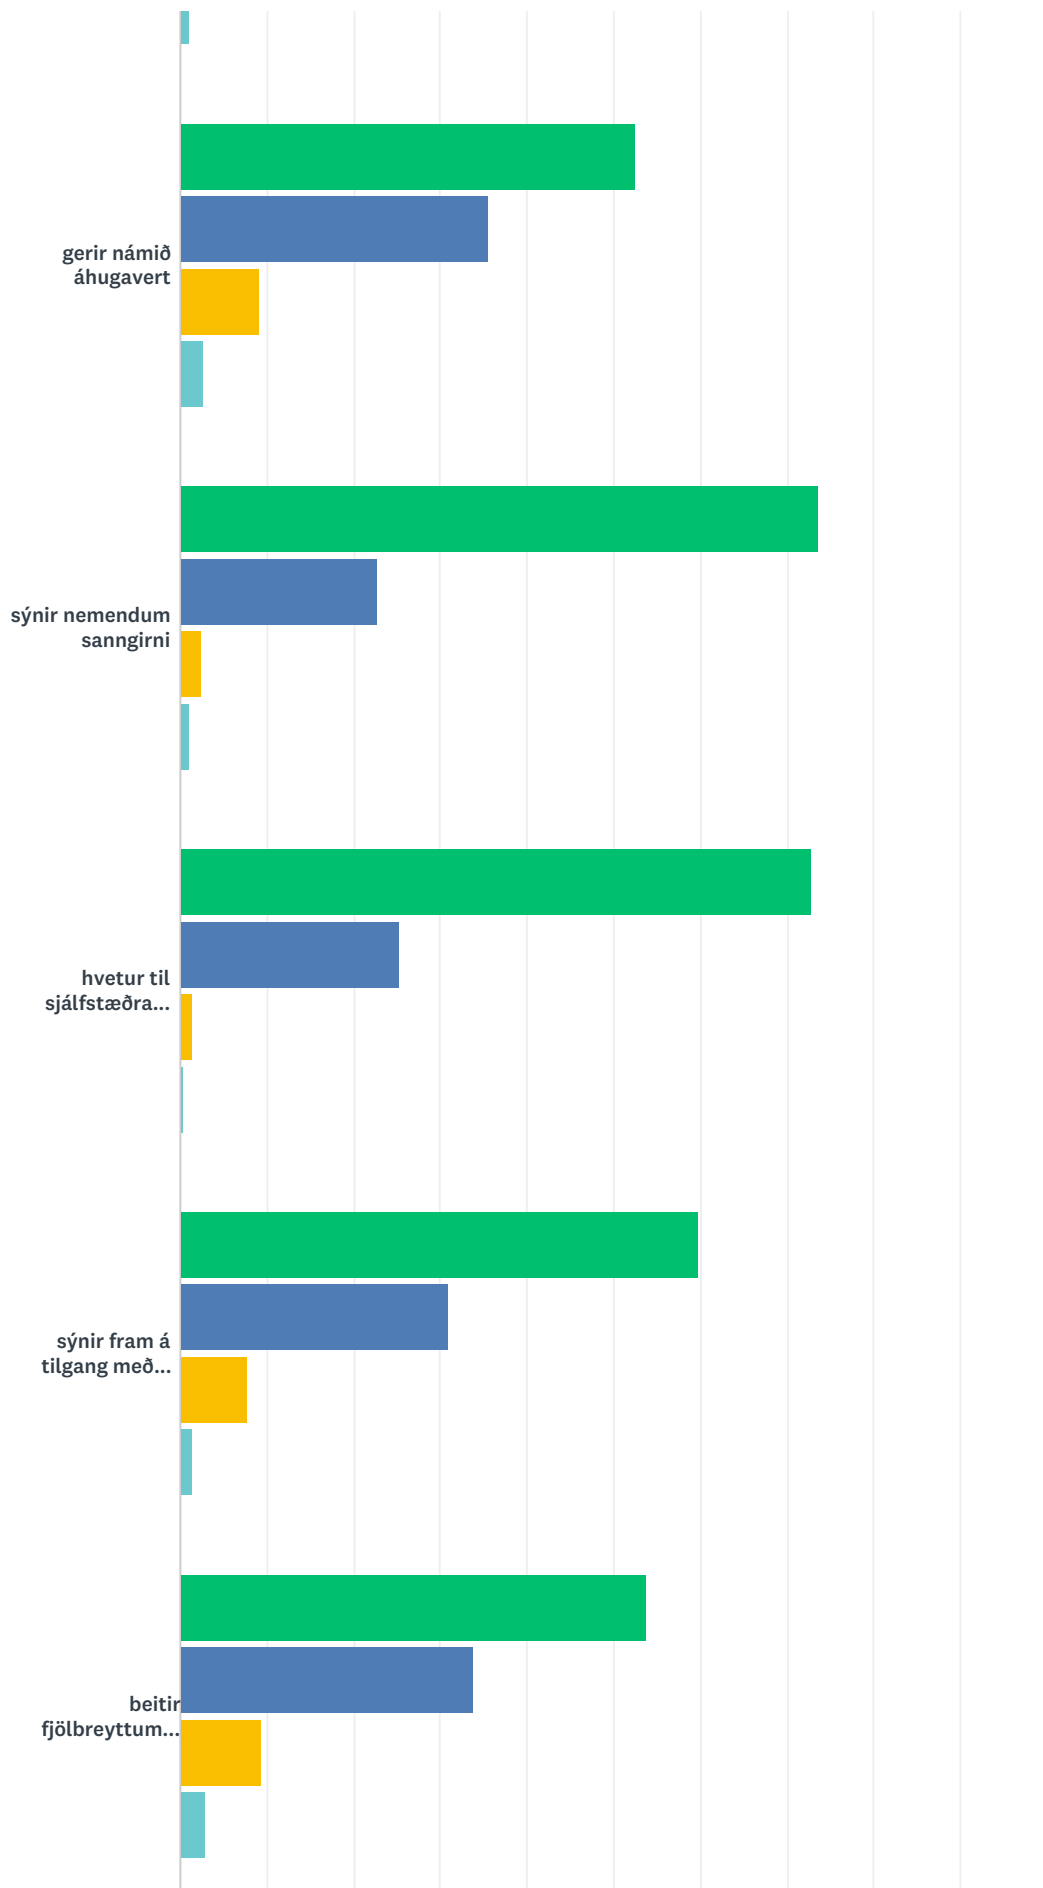

Q2 Nemandinn:

Answered: 481 Skipped: 0

SAMMÁLA	FREKAR SAMMÁLA	FREKAR ÓSAMMÁLA	ÓSAMMÁLA	TOTAL
---------	----------------	-----------------	----------	-------

er undirbúinn fyrir tíma	0.00% 0	0.00% 0	0.00% 0	0.00% 0	0
ég er stundvís	72.56% 349	23.28% 112	3.74% 18	0.42% 2	481
ég mæti vel	76.30% 367	18.09% 87	3.33% 16	2.29% 11	481
ég tek virkan þátt í kennslustundum	58.75% 282	34.79% 167	5.83% 28	0.63% 3	480
ég skila verkefnum á réttum tíma	63.20% 304	25.16% 121	9.98% 48	1.66% 8	481
ég hef tekið framförum í faginu	54.49% 261	36.95% 177	6.05% 29	2.51% 12	479
ég mæti vel undirbúin/n í tíma	47.59% 227	43.40% 207	8.39% 40	0.63% 3	477
ég get unnið verkefni áfangans sjálfstætt	54.91% 263	33.61% 161	8.98% 43	2.51% 12	479
mér líður vel í tímum	71.10% 342	24.12% 116	3.74% 18	1.04% 5	481
samskipti mín við kennarann eru góð	73.90% 354	21.92% 105	3.55% 17	0.63% 3	479

Q3 Kennarinn:

Answered: 480 Skipped: 1

■ sammála
 ■ frekar sammála
 ■ frekar ósammála
 ■ ósammála

	SAMMÁLA	FREKAR SAMMÁLA	FREKAR ÓSAMMÁLA	ÓSAMMÁLA	TOTAL
er undirbúinn fyrir tíma	0.00% 0	0.00% 0	0.00% 0	0.00% 0	0
útskýrir vel	63.96% 307	27.08% 130	7.92% 38	1.04% 5	480
bregst vel við spurningum/athugasemdum	75.21% 361	20.83% 100	3.75% 18	0.21% 1	480
leitar eftir álíti nemenda	70.29% 336	24.48% 117	4.60% 22	0.63% 3	478
er hvetjandi	69.18% 330	26.00% 124	3.98% 19	0.84% 4	477
er sveigjanlegur	68.42% 325	24.63% 117	6.11% 29	0.84% 4	475
heldur góðum vinnuanda í kennslustundum	72.44% 347	23.80% 114	3.13% 15	0.63% 3	479
er stundvís	69.25% 331	24.69% 118	5.02% 24	1.05% 5	478
gerir námið áhugavert	52.51% 251	35.56% 170	9.21% 44	2.72% 13	478
sýnir nemendum sanngirni	73.64% 352	22.80% 109	2.51% 12	1.05% 5	478
hvetur til sjálfstæðra vinnubragða	72.71% 349	25.42% 122	1.46% 7	0.42% 2	480
sýnir fram á tilgang með náminu	59.83% 286	30.96% 148	7.74% 37	1.46% 7	478
beitir fjölbreyttum námsmatsaðferðum	53.86% 258	33.82% 162	9.39% 45	2.92% 14	479
skilar umsögnum um verkefni fljótt til baka	53.65% 257	32.15% 154	9.39% 45	4.80% 23	479