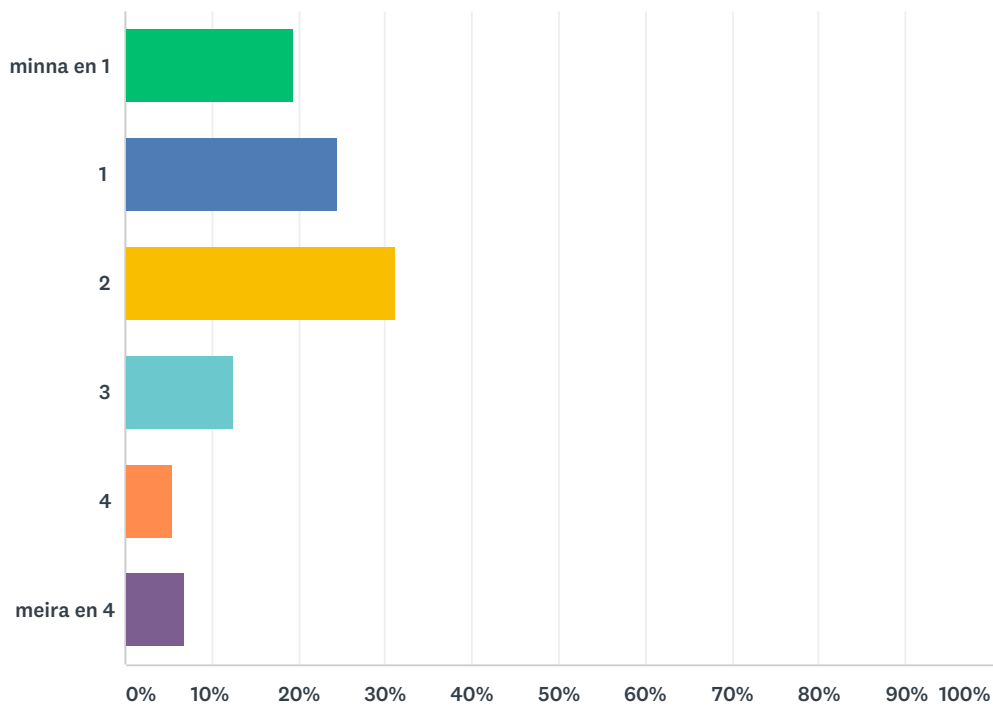

ANSWER CHOICES	RESPONSES
minna en 1	19.46% 93
1	24.48% 117
2	31.17% 149
3	12.55% 60
4	5.44% 26
meira en 4	6.90% 33
TOTAL	478

Q9 Mér finnst námsefni áfangans:

Answered: 480 Skipped: 1