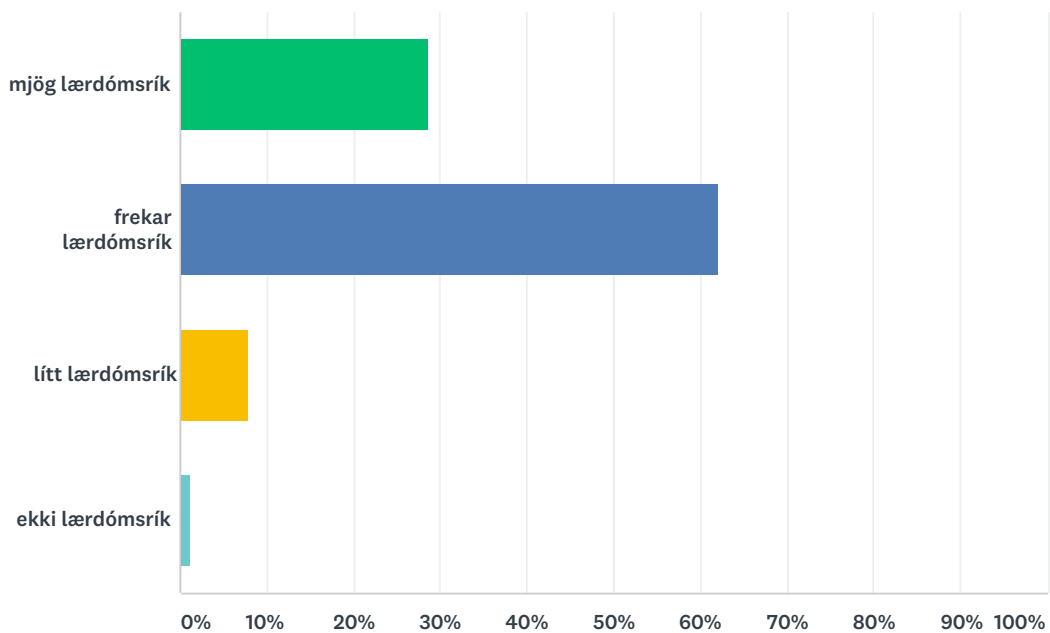

Q4 Áfanginn er

Answered: 481 Skipped: 0

ANSWER CHOICES	RESPONSES
mjög erfiður	5.61% 27
frekar erfiður	27.44% 132
hæfilegur	49.06% 236
frekar léttur	16.42% 79
mjög léttur	1.46% 7
TOTAL	481

Q5 Verkefni áfangans eru:

Answered: 477 Skipped: 4

ANSWER CHOICES	RESPONSES	
mjög lærdómsrík	28.72%	137
frekar lærdómsrík	62.05%	296
lítt lærdómsrík	7.97%	38
ekki lærdómsrík	1.26%	6
TOTAL		477

Q6 Vinnuálag áfangans er:

Answered: 478 Skipped: 3