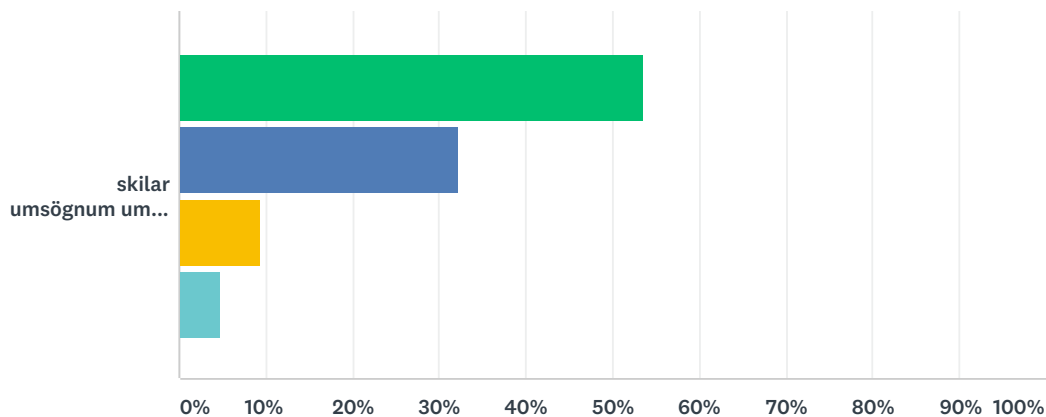

■ sammála
■ frekar sammála
■ frekar ósammála
■ ósammála

	SAMMÁLA	FREKAR SAMMÁLA	FREKAR ÓSAMMÁLA	ÓSAMMÁLA	TOTAL
er undirbúinn fyrir tíma	0.00% 0	0.00% 0	0.00% 0	0.00% 0	0
útskýrir vel	63.96% 307	27.08% 130	7.92% 38	1.04% 5	480
bregst vel við spurningum/athugasemdum	75.21% 361	20.83% 100	3.75% 18	0.21% 1	480
leitar eftir álíti nemenda	70.29% 336	24.48% 117	4.60% 22	0.63% 3	478
er hvetjandi	69.18% 330	26.00% 124	3.98% 19	0.84% 4	477
er sveigjanlegur	68.42% 325	24.63% 117	6.11% 29	0.84% 4	475
heldur góðum vinnuanda í kennslustundum	72.44% 347	23.80% 114	3.13% 15	0.63% 3	479
er stundvís	69.25% 331	24.69% 118	5.02% 24	1.05% 5	478
gerir námið áhugavert	52.51% 251	35.56% 170	9.21% 44	2.72% 13	478
sýnir nemendum sanngirni	73.64% 352	22.80% 109	2.51% 12	1.05% 5	478
hvetur til sjálfstæðra vinnubragða	72.71% 349	25.42% 122	1.46% 7	0.42% 2	480
sýnir fram á tilgang með náminu	59.83% 286	30.96% 148	7.74% 37	1.46% 7	478
beitir fjölbreyttum námsmatsaðferðum	53.86% 258	33.82% 162	9.39% 45	2.92% 14	479
skilar umsögnum um verkefni fljótt til baka	53.65% 257	32.15% 154	9.39% 45	4.80% 23	479

Q4 Áfanginn er

Answered: 481 Skipped: 0