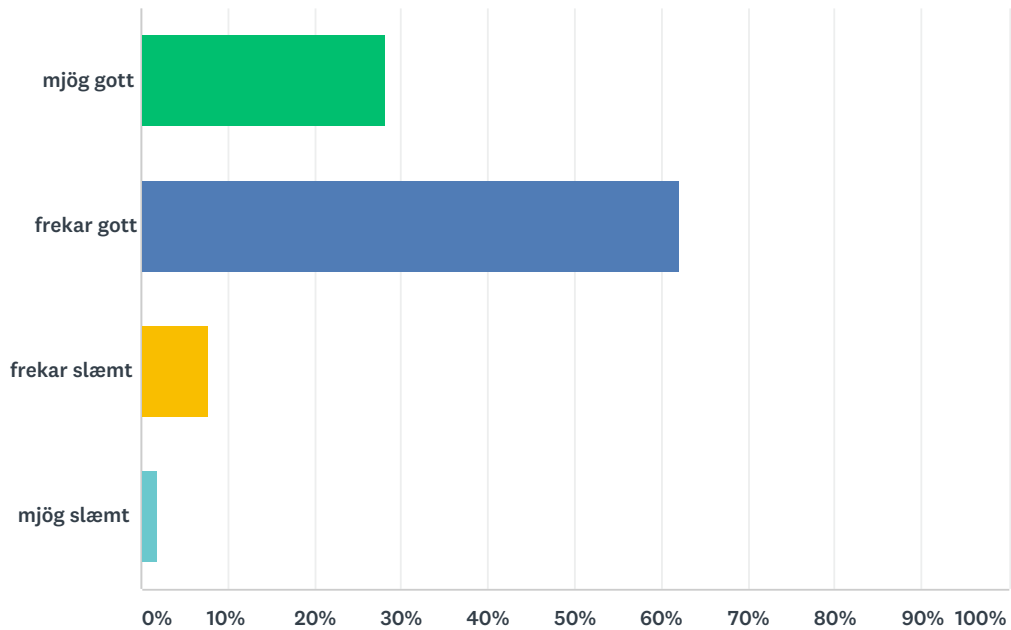

ANSWER CHOICES	RESPONSES
0	2.92% 14
1	10.23% 49
2	27.14% 130
3	25.68% 123
4	16.28% 78
5	8.14% 39
6	4.59% 22
7	3.34% 16
8	0.63% 3
9 eða fleiri	1.04% 5
TOTAL	479

Q8 Fjöldi klukkustunda sem þú verð í heimanám í þessum áfanga (utan skólatíma) að meðaltali í viku er

Answered: 478 Skipped: 3

ANSWER CHOICES	RESPONSES
minna en 1	19.46% 93
1	24.48% 117
2	31.17% 149
3	12.55% 60
4	5.44% 26
meira en 4	6.90% 33
TOTAL	478

Q9 Mér finnst námsefni áfangans:

Answered: 480 Skipped: 1