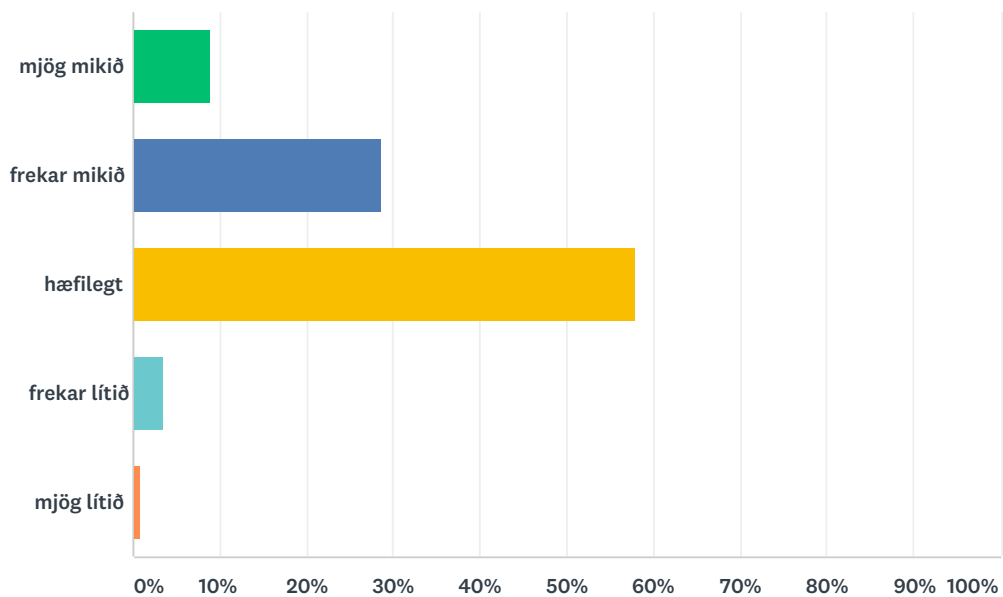

Q4 Áfanginn er

Answered: 481 Skipped: 0

ANSWER CHOICES	RESPONSES
mjög erfiður	5.61% 27
frekar erfiður	27.44% 132
hæfilegur	49.06% 236
frekar léttur	16.42% 79
mjög léttur	1.46% 7
TOTAL	481

Q5 Verkefni áfangans eru:

Answered: 477 Skipped: 4

ANSWER CHOICES	RESPONSES	
mjög lærdómsrík	28.72%	137
frekar lærdómsrík	62.05%	296
lítt lærdómsrík	7.97%	38
ekki lærdómsrík	1.26%	6
TOTAL		477

Q6 Vinnuálag áfangans er:

Answered: 478 Skipped: 3