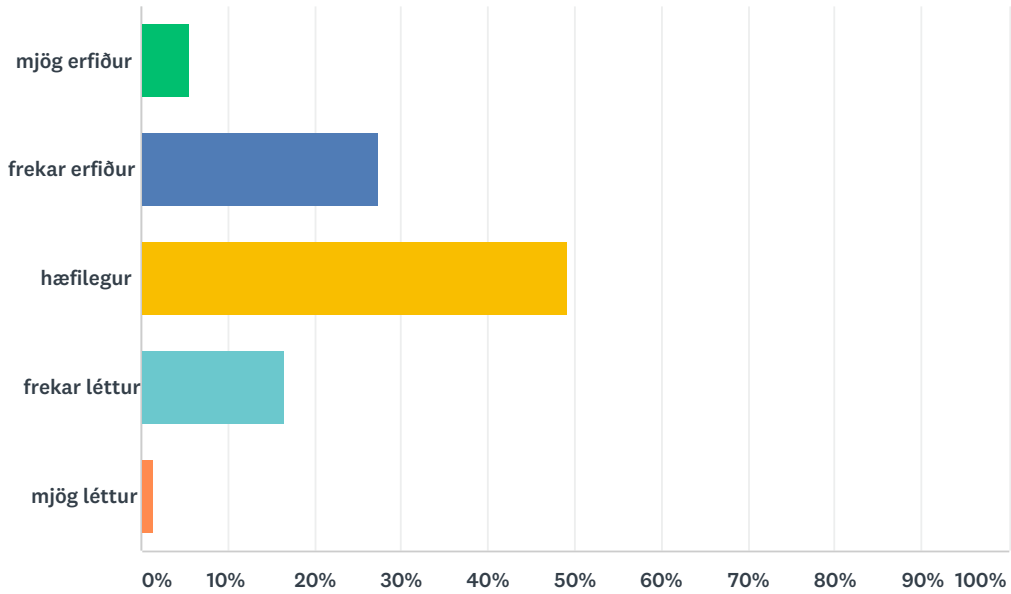

Q3 Kennarinn:

Answered: 480 Skipped: 1

■ sammála
 ■ frekar sammála
 ■ frekar ósammála
 ■ ósammála

	SAMMÁLA	FREKAR SAMMÁLA	FREKAR ÓSAMMÁLA	ÓSAMMÁLA	TOTAL
er undirbúinn fyrir tíma	0.00% 0	0.00% 0	0.00% 0	0.00% 0	0
útskýrir vel	63.96% 307	27.08% 130	7.92% 38	1.04% 5	480
bregst vel við spurningum/athugasemdum	75.21% 361	20.83% 100	3.75% 18	0.21% 1	480
leitar eftir álíti nemenda	70.29% 336	24.48% 117	4.60% 22	0.63% 3	478
er hvetjandi	69.18% 330	26.00% 124	3.98% 19	0.84% 4	477
er sveigjanlegur	68.42% 325	24.63% 117	6.11% 29	0.84% 4	475
heldur góðum vinnuanda í kennslustundum	72.44% 347	23.80% 114	3.13% 15	0.63% 3	479
er stundvís	69.25% 331	24.69% 118	5.02% 24	1.05% 5	478
gerir námið áhugavert	52.51% 251	35.56% 170	9.21% 44	2.72% 13	478
sýnir nemendum sanngirni	73.64% 352	22.80% 109	2.51% 12	1.05% 5	478
hvetur til sjálfstæðra vinnubragða	72.71% 349	25.42% 122	1.46% 7	0.42% 2	480
sýnir fram á tilgang með náminu	59.83% 286	30.96% 148	7.74% 37	1.46% 7	478
beitir fjölbreyttum námsmatsaðferðum	53.86% 258	33.82% 162	9.39% 45	2.92% 14	479
skilar umsögnum um verkefni fljótt til baka	53.65% 257	32.15% 154	9.39% 45	4.80% 23	479

Q4 Áfanginn er

Answered: 481 Skipped: 0

ANSWER CHOICES	RESPONSES
mjög erfiður	5.61% 27
frekar erfiður	27.44% 132
hæfilegur	49.06% 236
frekar léttur	16.42% 79
mjög léttur	1.46% 7
TOTAL	481

Q5 Verkefni áfangans eru: