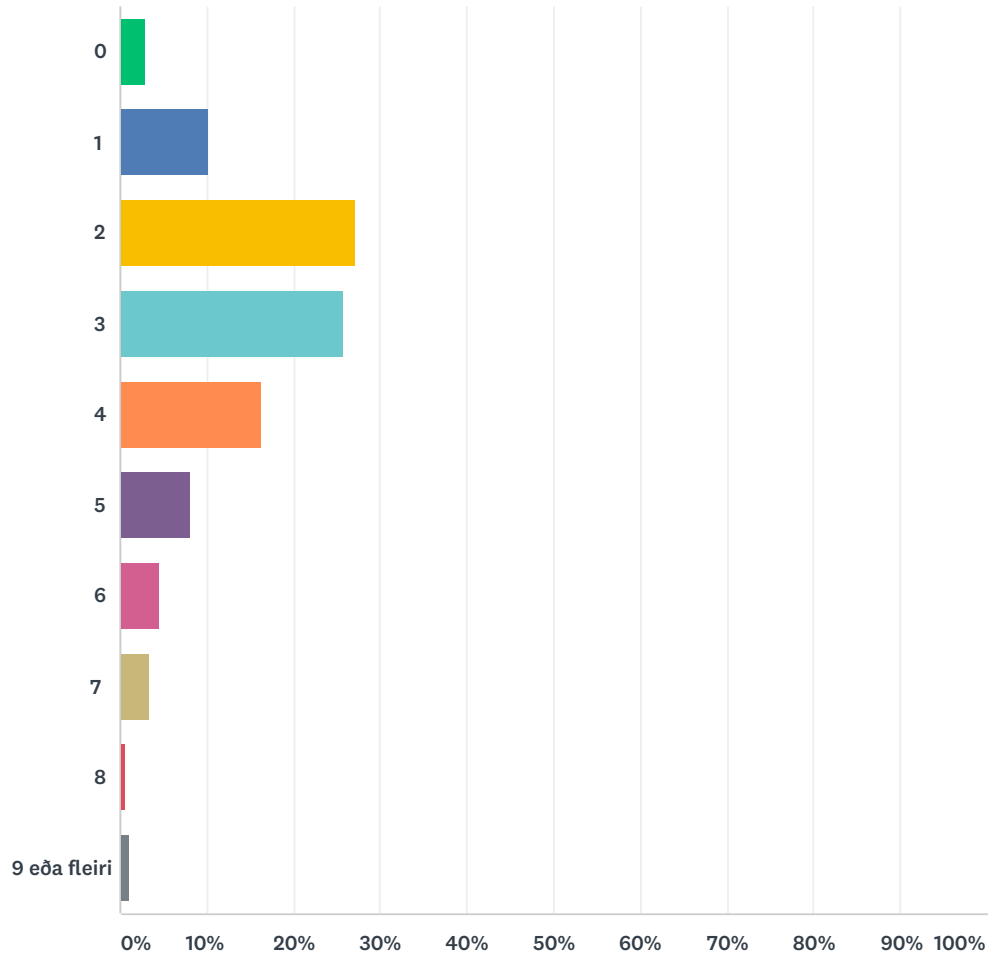

Answered: 477 Skipped: 4

ANSWER CHOICES	RESPONSES	
mjög lærdómsrík	28.72%	137
frekar lærdómsrík	62.05%	296
lítt lærdómsrík	7.97%	38
ekki lærdómsrík	1.26%	6
TOTAL		477

Q6 Vinnuálag áfangans er:

Answered: 478 Skipped: 3

ANSWER CHOICES	RESPONSES	
mjög mikið	9.00%	43
frekar mikið	28.66%	137
hæfilegt	57.95%	277
frekar lítið	3.56%	17
mjög lítið	0.84%	4
TOTAL		478

Q7 Hve mörgum verkefnatímum verð þú í áfangann á viku?

Answered: 479 Skipped: 2