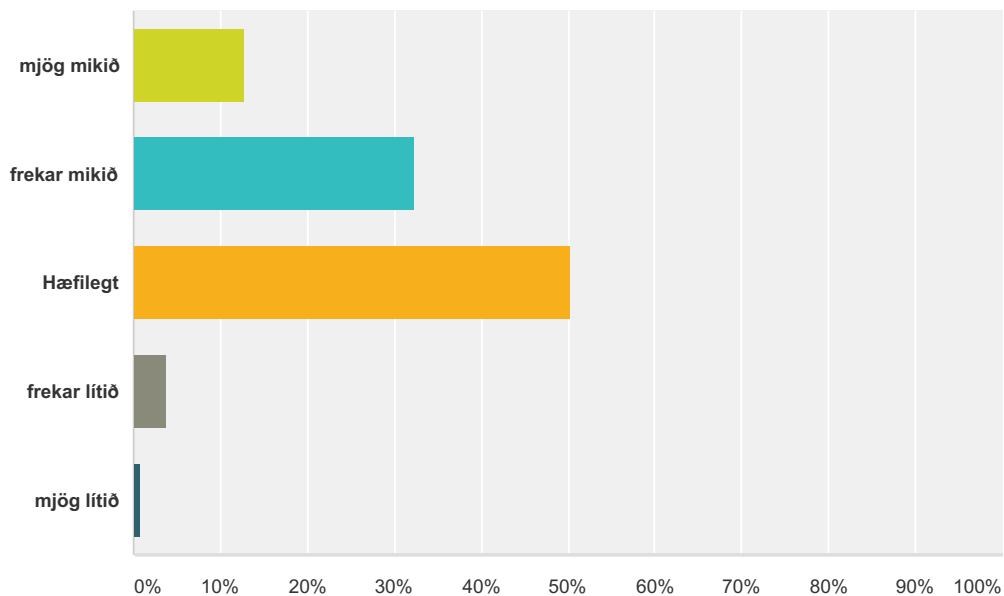

Q7 Vinnuálag áfangans er:

Answered: 508 Skipped: 2

Answer Choices	Responses
mjög mikið	12.80% 65
frekar mikið	32.28% 164
Hæfilegt	50.39% 256
frekar lítið	3.74% 19
mjög lítið	0.79% 4
Total	508