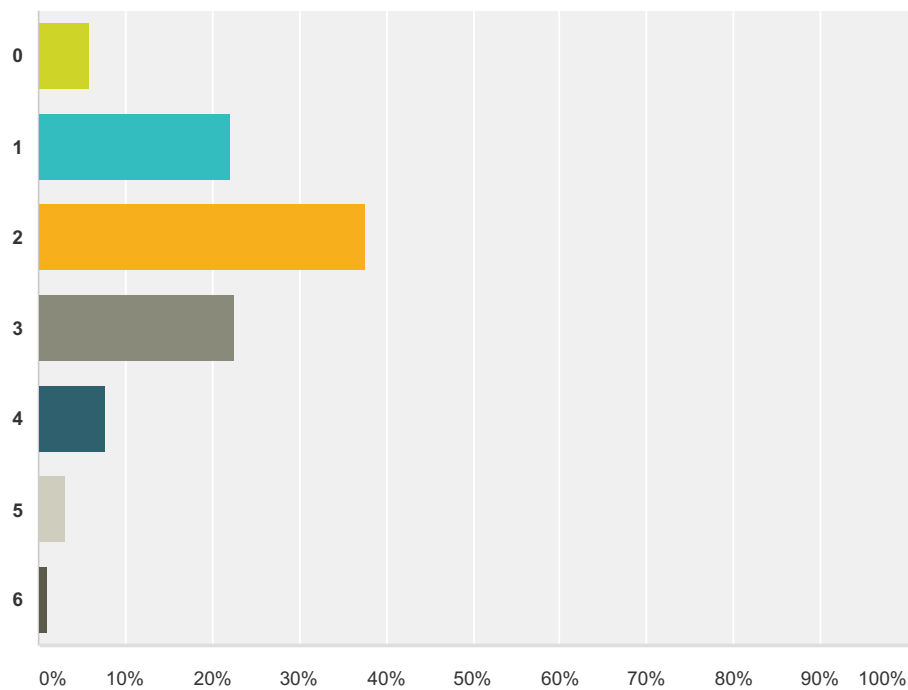

Q8 Hve mörgum 90 mínútna verkefnatímum verð þú í áfangann á viku?

Answered: 507 Skipped: 3

Answer Choices	Responses
0	5.92% 30
1	22.09% 112
2	37.67% 191
3	22.49% 114
4	7.69% 39
5	3.16% 16
6	0.99% 5
Total	507