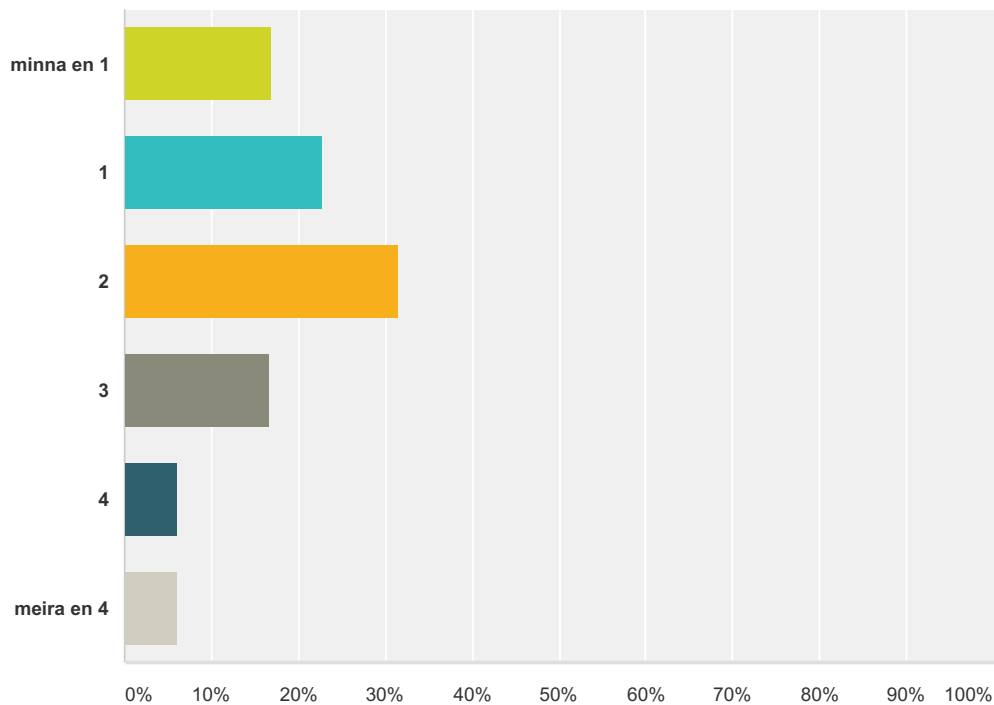

Q9 Fjöldi klukkustunda sem þú verð í heimanám í þessum áfanga (utan skólatíma) að meðaltali í viku er

Answered: 506 Skipped: 4

Answer Choices	Responses
minna en 1	17.00% 86
1	22.73% 115
2	31.42% 159
3	16.60% 84
4	6.13% 31
meira en 4	6.13% 31
Total	506