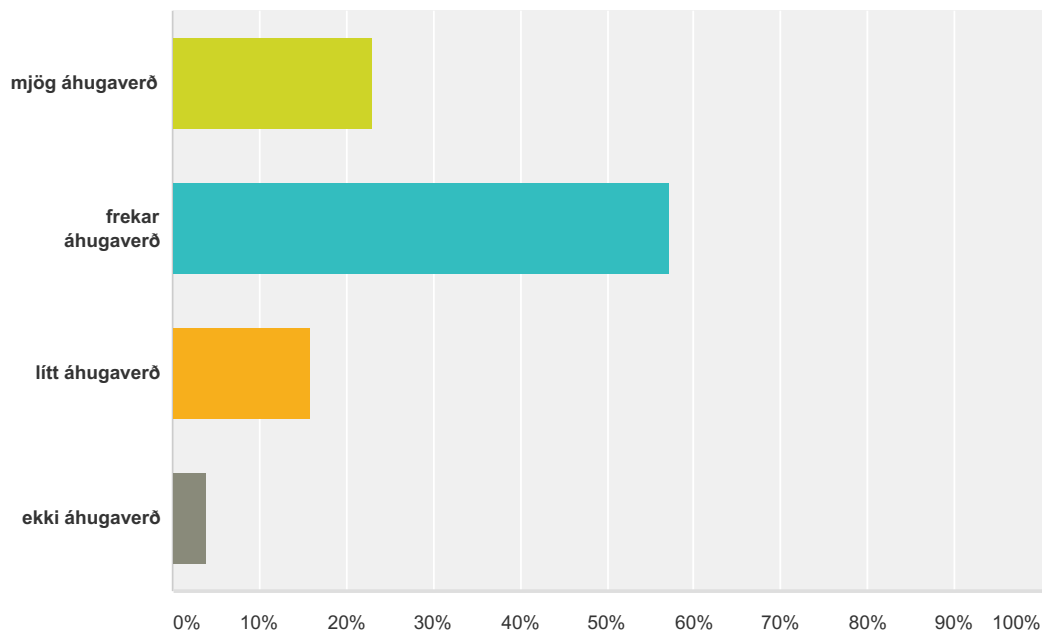

Q3 Samskipti mín við kennarann eru

Answered: 507 Skipped: 3

Answer Choices	Responses
mjög góð	59.96% 304
frekar góð	36.49% 185
frekar slæm	2.76% 14
mjög slæm	0.79% 4
Total	507

Q4 Áfanginn er

Answered: 510 Skipped: 0

Answer Choices	Responses
mjög erfiður	7.25% 37
frekar erfiður	28.04% 143
Hæfilegur	51.37% 262
frekar léttur	10.39% 53
mjög léttur	2.94% 15
Total	510

Q5 Verkefni áfangans eru:

Answered: 505 Skipped: 5

Answer Choices	Responses	Count
mjög áhugaverð	22.97%	116
frekar áhugaverð	57.23%	289
lítt áhugaverð	15.84%	80
ekki áhugaverð	3.96%	20
Total		505