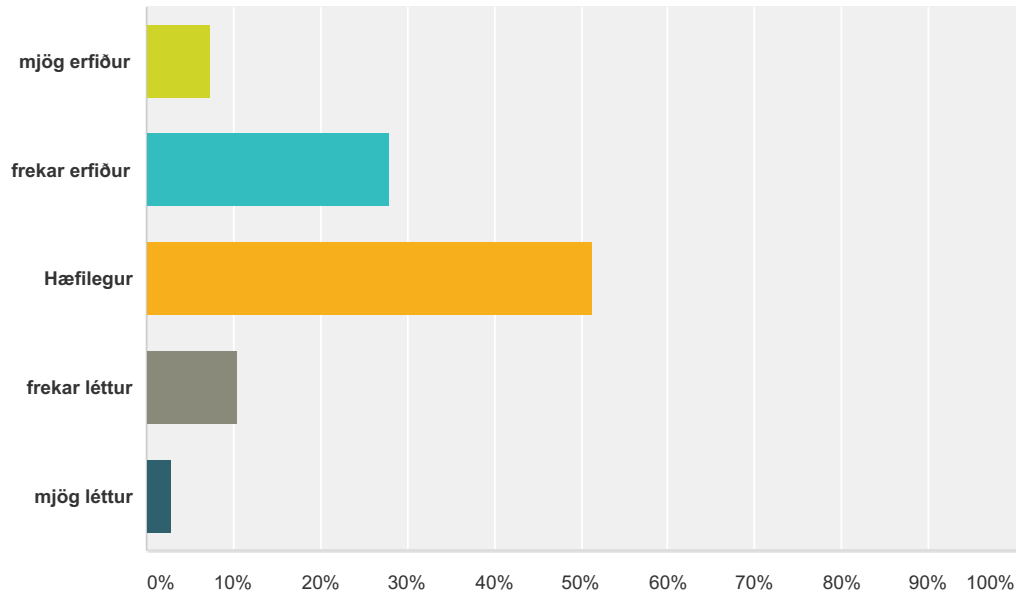

Q3 Samskipti mín við kennarann eru

Answered: 507 Skipped: 3

Answer Choices	Responses
mjög góð	59.96% 304
frekar góð	36.49% 185
frekar slæm	2.76% 14
mjög slæm	0.79% 4
Total	507

Q4 Áfanginn er

Answered: 510 Skipped: 0

Answer Choices	Responses
mjög erfiður	7.25% 37
frekar erfiður	28.04% 143
Hæfilegur	51.37% 262
frekar léttur	10.39% 53
mjög léttur	2.94% 15
Total	510

Q5 Verkefni áfangans eru:

Answered: 505 Skipped: 5

Answer Choices	Responses	Count
mjög áhugaverð	22.97%	116
frekar áhugaverð	57.23%	289
lítt áhugaverð	15.84%	80
ekki áhugaverð	3.96%	20
Total		505