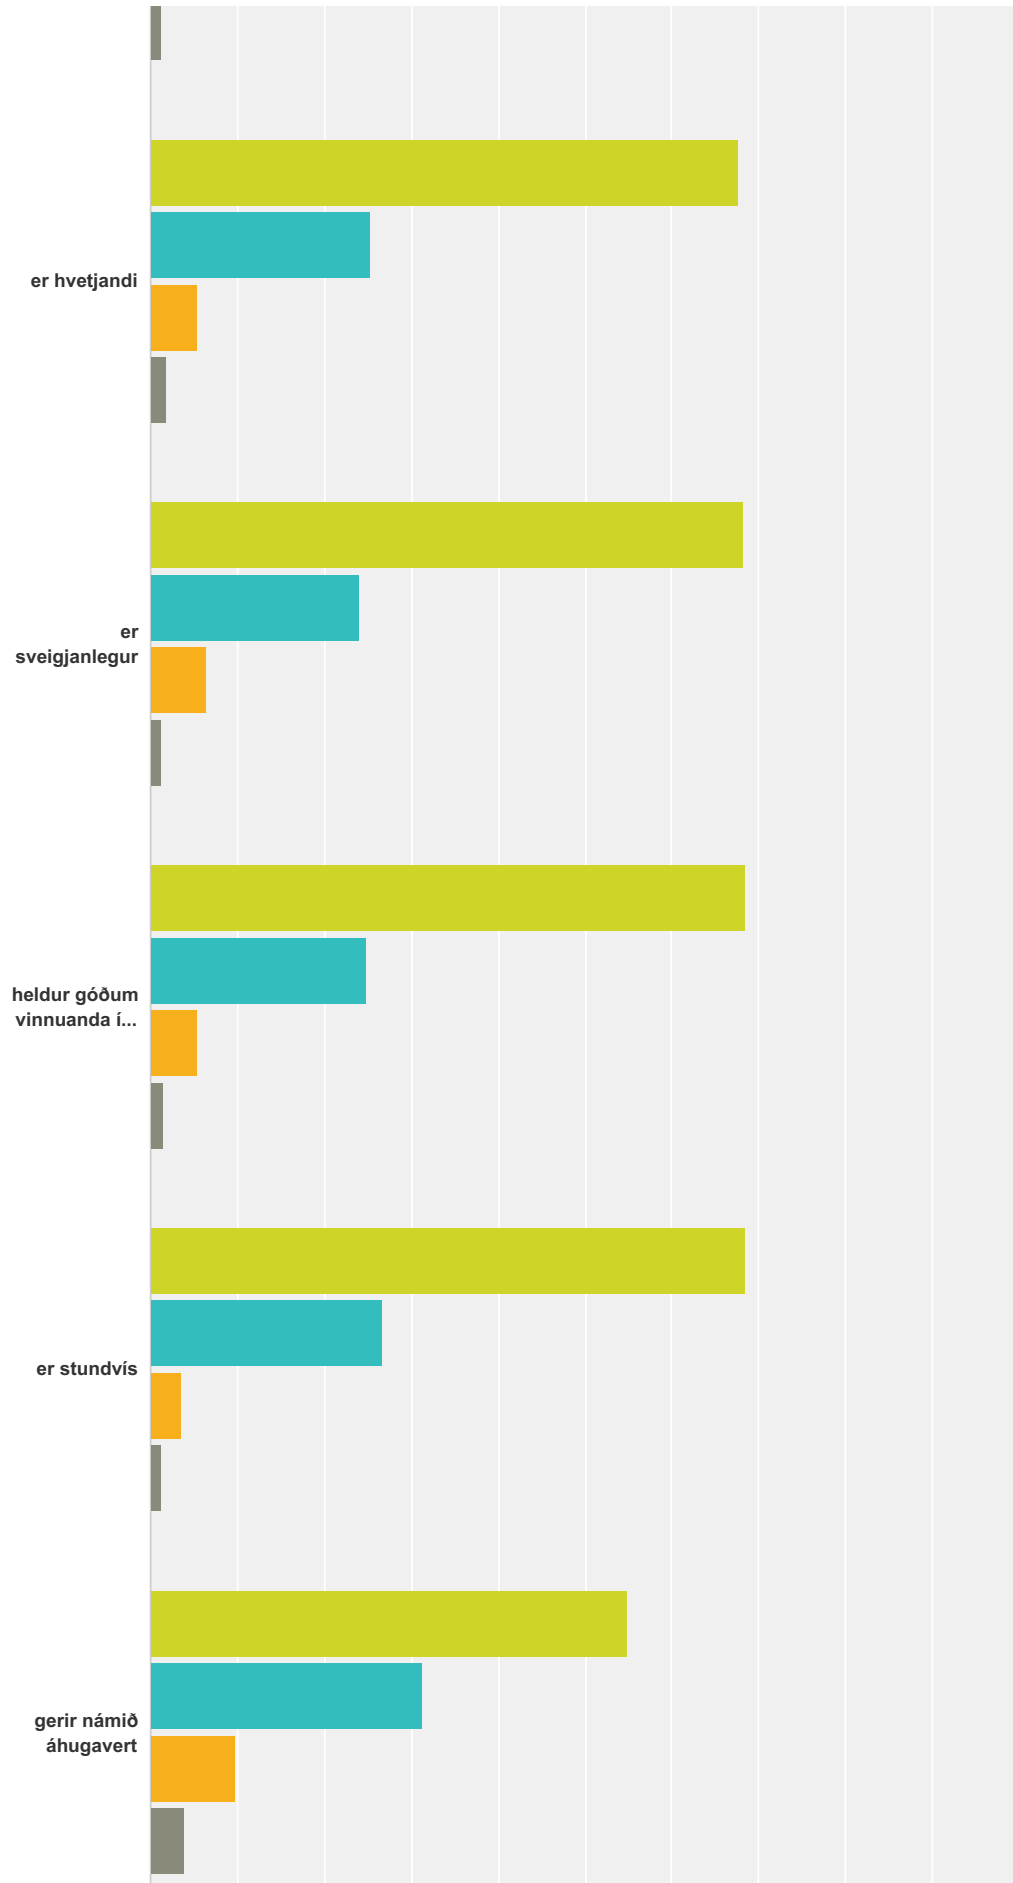

Q1 Veljið réttan áfanga samkvæmt kennsluvef.

Answered: 492 Skipped: 18

Áfangamat - seinni spönn haust 2015

Áfangamat - seinni spönn haust 2015

Answer Choices	Responses	
DANS1LM05	2.24%	11
DANS2MO05	4.07%	20
EDLI2AV05	2.44%	12
EFNA3JA05	2.24%	11
ENSK2MO05	5.28%	26
ENSK2OB05	3.86%	19
ENSK3FH05	1.83%	9
FÉLA1TT05	0.81%	4
FÉLA2HE05	3.05%	15
FÉLA3ÞR05	4.27%	21
FÉLV1ÞF05	4.67%	23
HEIM2SI05	3.46%	17
ÍSLA1MT05	0.00%	0
ÍSLA1OM05	0.00%	0
ÍSLA2LM05	0.20%	1
ÍSLA2MB05	0.00%	0
ÍSLE2NH05	4.07%	20
ÍSLE2RR05	4.07%	20
ÍSLE3FM05	2.44%	12
ÍSLE3LF05	0.41%	2
LÍFF3VB05	4.07%	20
LÍFS1UM02	0.00%	0
LSTR1LS05	3.05%	15

Áfangamat - seinni spönn haust 2015

NÁSS1ÁV05	2.03%	10
NÁTT1LE05	3.66%	18
RANN3EM05	2.44%	12
SAGA1MF05	4.27%	21
SAGA2ÁN05	0.61%	3
SAGA2ÍP05	2.24%	11
SAGA2ML05	2.03%	10
SAGA3AU05	1.63%	8
SÁLF3AF05	2.03%	10
SPÆN1DA05	1.22%	6
STÆR1BT05	3.46%	17
STÆR1GR05	1.02%	5
STÆR2AF05	3.86%	19
STÆR2LÆ05	3.86%	19
STÆR3HD05	2.03%	10
STÆR3TÓ05	2.24%	11
SVID1GT03	0.00%	0
TEIK3MÓ05	2.24%	11
UPPE2SU05	1.02%	5
ÞÝSK1DA05	0.81%	4
ÞÝSK1VU05	0.81%	4
Total		492

Q2 Kennarinn:

Answered: 509 Skipped: 1

Áfangamat - seinni spönn haust 2015

Áfangamat - seinni spönn haust 2015

	sammála	frekar sammála	frekar ósammála	ósammála	Total
er undirbúinn fyrir tíma	0.00% 0	0.00% 0	0.00% 0	0.00% 0	0
útskýrir vel	67.58% 344	24.56% 125	6.48% 33	1.38% 7	509
bregst vel við spurningum/athugasemdum	74.95% 380	19.92% 101	4.34% 22	0.79% 4	507
leitar eftir álitni nemenda	68.50% 348	27.17% 138	2.95% 15	1.38% 7	508
ber umhyggju fyrir nemendum	70.22% 356	24.65% 125	3.94% 20	1.18% 6	507
er hvetjandi	67.59% 342	25.30% 128	5.34% 27	1.78% 9	506