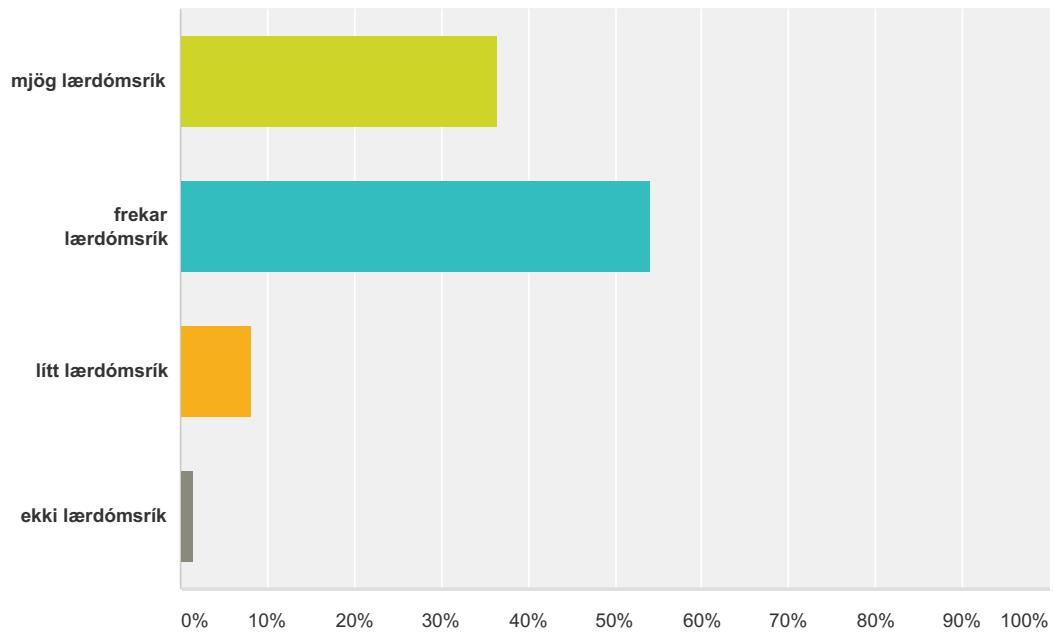

Answer Choices	Responses
mjög erfiður	7.25% 37
frekar erfiður	28.04% 143
Hæfilegur	51.37% 262
frekar léttur	10.39% 53
mjög léttur	2.94% 15
Total	510

Q5 Verkefni áfangans eru:

Answered: 505 Skipped: 5

Answer Choices	Responses	Count
mjög áhugaverð	22.97%	116
frekar áhugaverð	57.23%	289
lítt áhugaverð	15.84%	80
ekki áhugaverð	3.96%	20
Total		505

Q6 Verkefni áfangans eru:

Answered: 507 Skipped: 3

Answer Choices	Responses	
mjög lærdómsrík	36.49%	185
frekar lærdómsrík	54.04%	274
lítt lærdómsrík	8.09%	41
ekki lærdómsrík	1.38%	7
Total		507

Q7 Vinnuálag áfangans er: