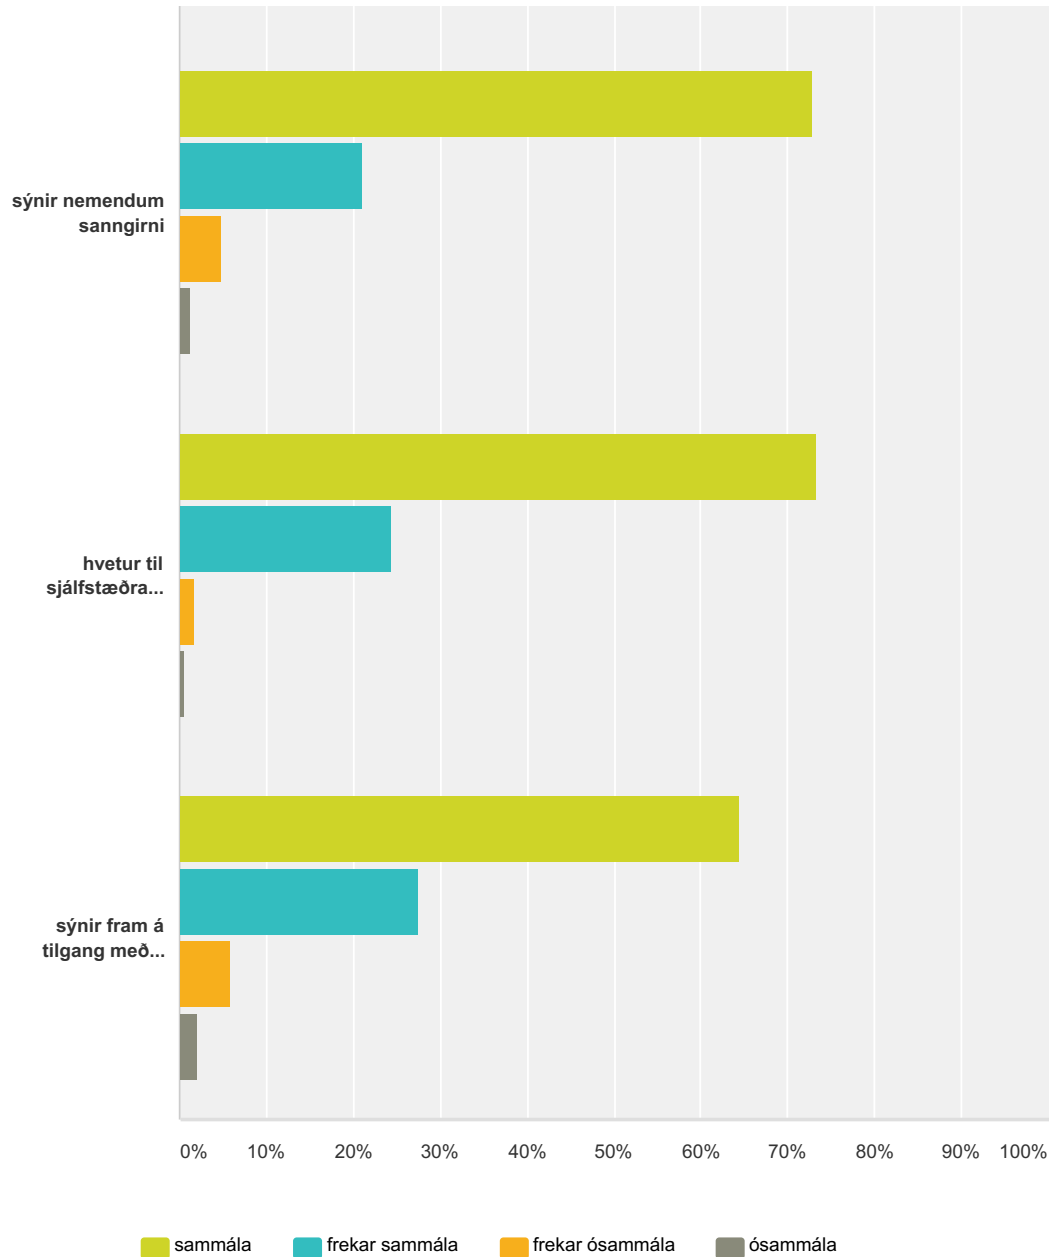

Q2 Kennarinn:

Answered: 509 Skipped: 1

Áfangamat - seinni spönn haust 2015

Áfangamat - seinni spönn haust 2015

	sammála	frekar sammála	frekar ósammála	ósammála	Total
er undirbúinn fyrir tíma	0.00% 0	0.00% 0	0.00% 0	0.00% 0	0
útskýrir vel	67.58% 344	24.56% 125	6.48% 33	1.38% 7	509
bregst vel við spurningum/athugasemdum	74.95% 380	19.92% 101	4.34% 22	0.79% 4	507
leitar eftir álitni nemenda	68.50% 348	27.17% 138	2.95% 15	1.38% 7	508
ber umhyggju fyrir nemendum	70.22% 356	24.65% 125	3.94% 20	1.18% 6	507
er hvetjandi	67.59% 342	25.30% 128	5.34% 27	1.78% 9	506

Áfangamat - seinni spönn haust 2015

er sveigjanlegur	68.18% 345	24.11% 122	6.52% 33	1.19% 6	506
heldur góðum vinnuanda í kennslustundum	68.51% 346	24.75% 125	5.35% 27	1.39% 7	505
er stundvís	68.51% 346	26.73% 135	3.56% 18	1.19% 6	505
gerir námið áhugavert	54.85% 277	31.29% 158	9.90% 50	3.96% 20	505
sýnir nemendum sanngirni	72.96% 367	21.07% 106	4.77% 24	1.19% 6	503
hvetur til sjálfstæðra vinnubragða	73.32% 371	24.51% 124	1.58% 8	0.59% 3	506
sýnir fram á tilgang með náminu	64.43% 326	27.47% 139	5.93% 30	2.17% 11	506