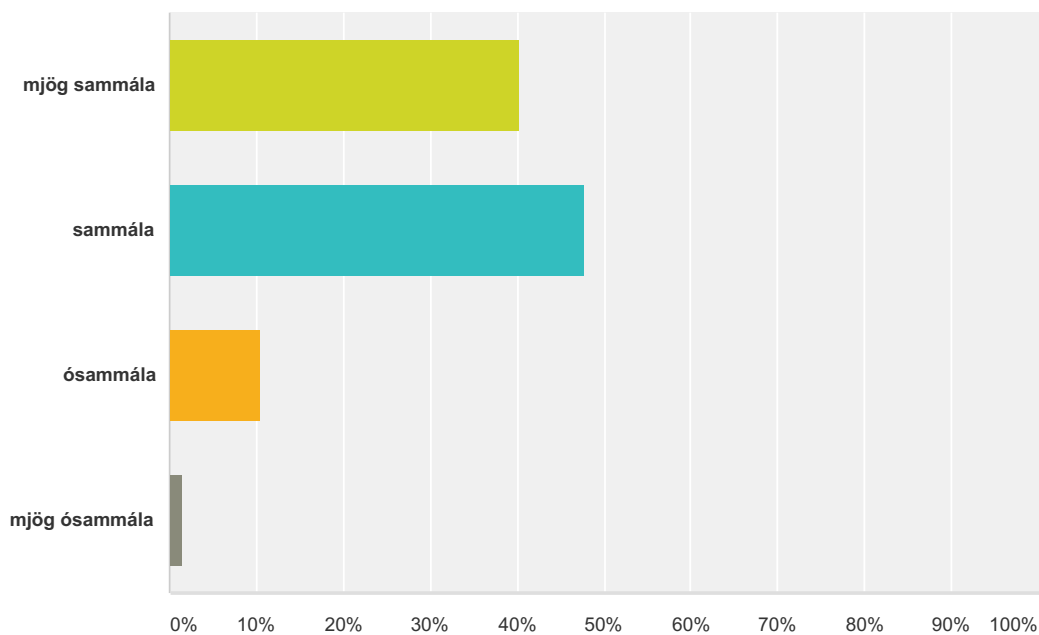

Q13 Ég get unnið verkefni áfangans sjálfstætt

Answered: 504 Skipped: 6

Answer Choices	Responses	
mjög sammála	40.28%	203
sammála	47.82%	241
ósammála	10.52%	53
mjög ósammála	1.39%	7
Total		504