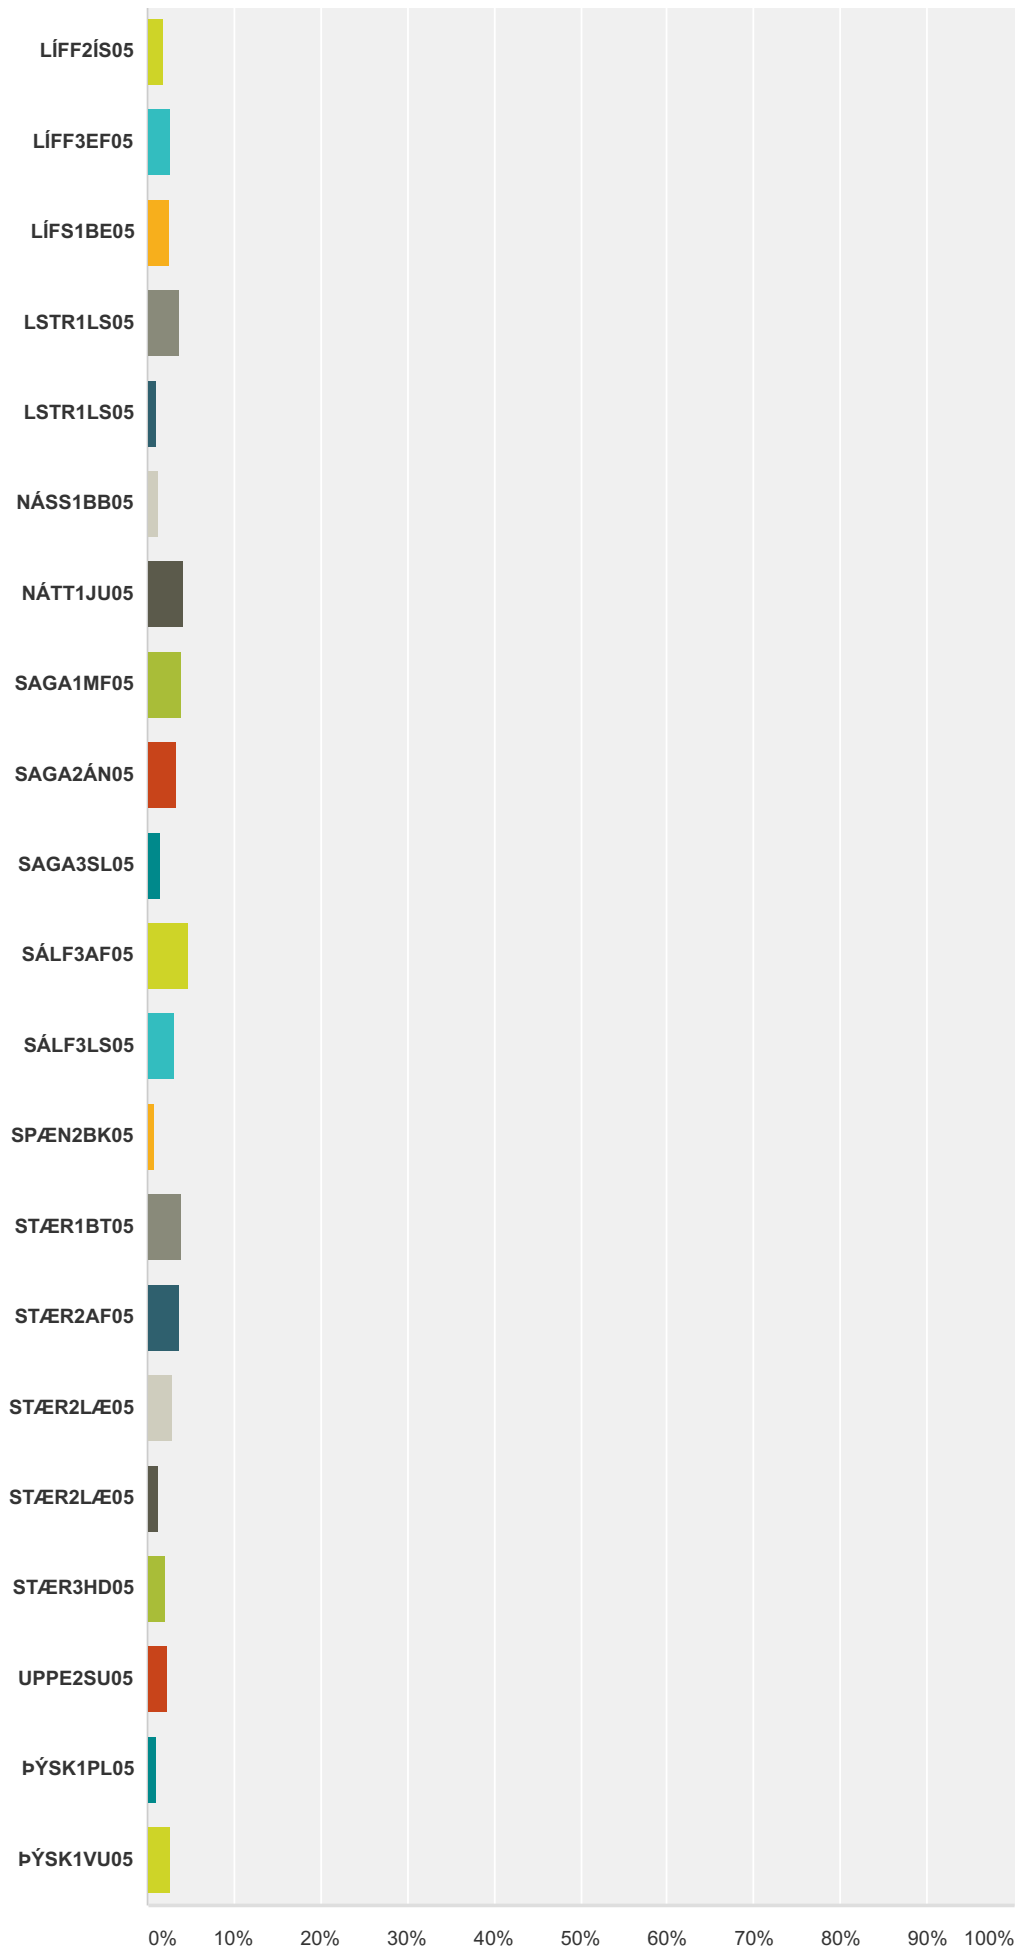

Áfangamat - Seinni spönn haust 2014