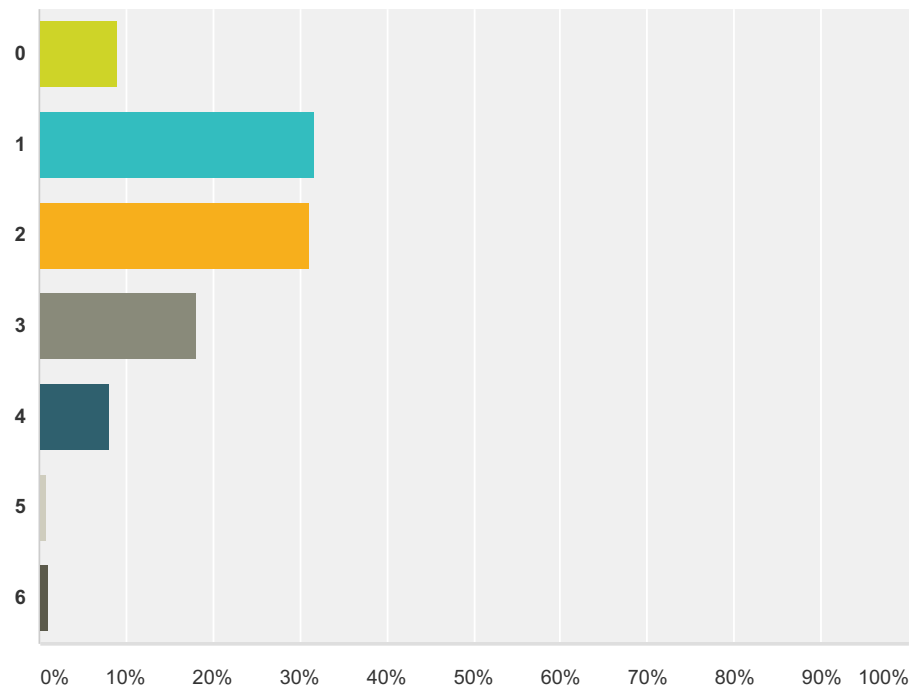

Q8 Hve mörgum 90 mínútna verkefnatímum verð þú í áfangann á viku?

Answered: 584 Skipped: 23

Answer Choices	Responses
0	8.90% 52
1	31.68% 185
2	31.16% 182
3	18.15% 106
4	8.22% 48
5	0.86% 5
6	1.03% 6
Total	584