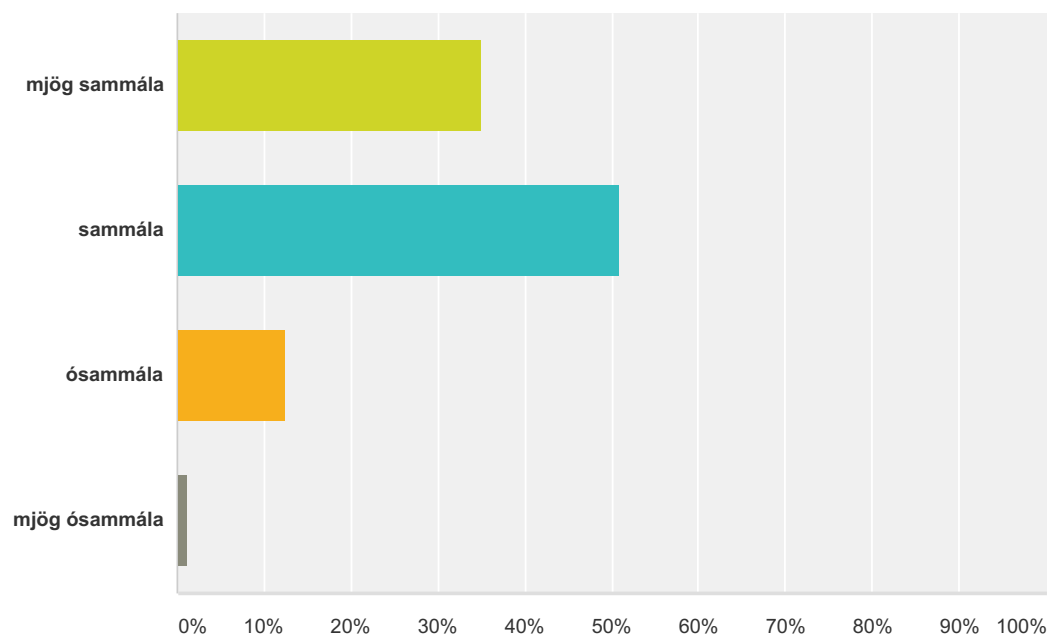

Answer Choices	Responses
mjög gott	23.79% 142
frekar gott	62.65% 374
frekar slæmt	11.39% 68
mjög slæmt	2.18% 13
Total	597

Q11 Hvernig líður mér í tímum?

Answered: 593 Skipped: 14

Answer Choices	Responses	Count
mjög vel	53.12%	315
frekar vel	41.48%	246
frekar illa	4.72%	28
mjög illa	0.67%	4
Total		593

Q12 Framsetning áfangans á kennsluvef er

Answered: 600 Skipped: 7

Answer Choices	Responses
mjög góð	49.50% 297
frekar góð	32.50% 195
sæmileg	12.83% 77
óskýr	1.50% 9
ég nota kennsluvefinn ekki í áfanganum	3.67% 22
Total	600

Q13 Ég get unnið verkefni áfangans sjálfstætt

Answered: 596 Skipped: 11

Answer Choices	Responses
mjög sammála	35.07% 209
sammála	51.01% 304
ósammála	12.58% 75
mjög ósammála	1.34% 8
Total	596

**Q14 Hefur þú gagnlegar ábendingar
varðandi áfangann?**