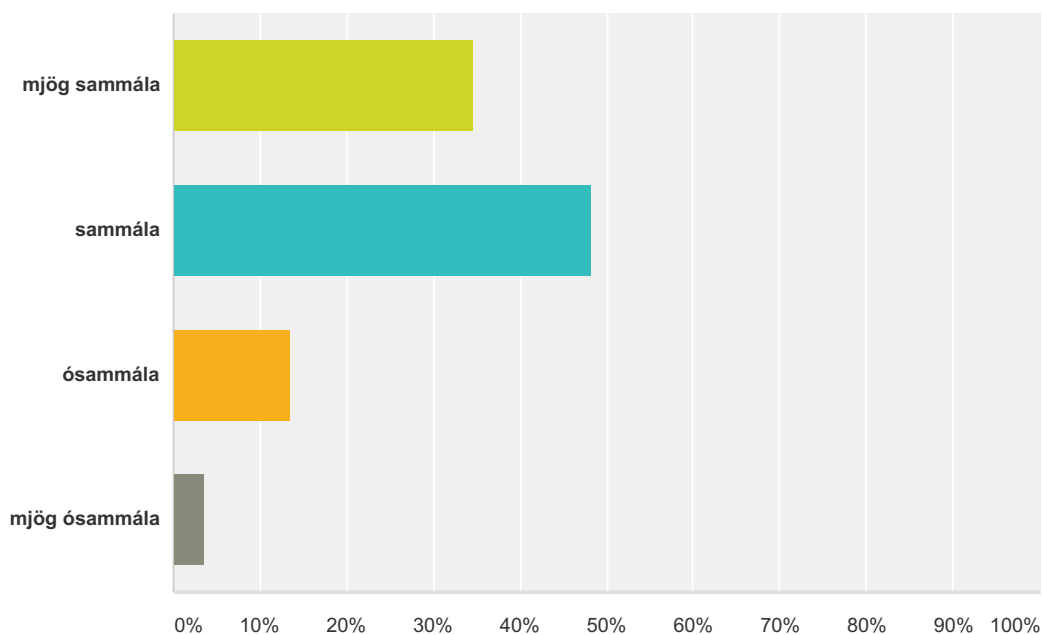

Q13 Ég get unnið verkefni áfangans sjálfstætt

Answered: 571 Skipped: 6

Answer Choices	Responses	
mjög sammála	34.68%	198
sammála	48.16%	275
ósammála	13.66%	78
mjög ósammála	3.50%	20
Total		571