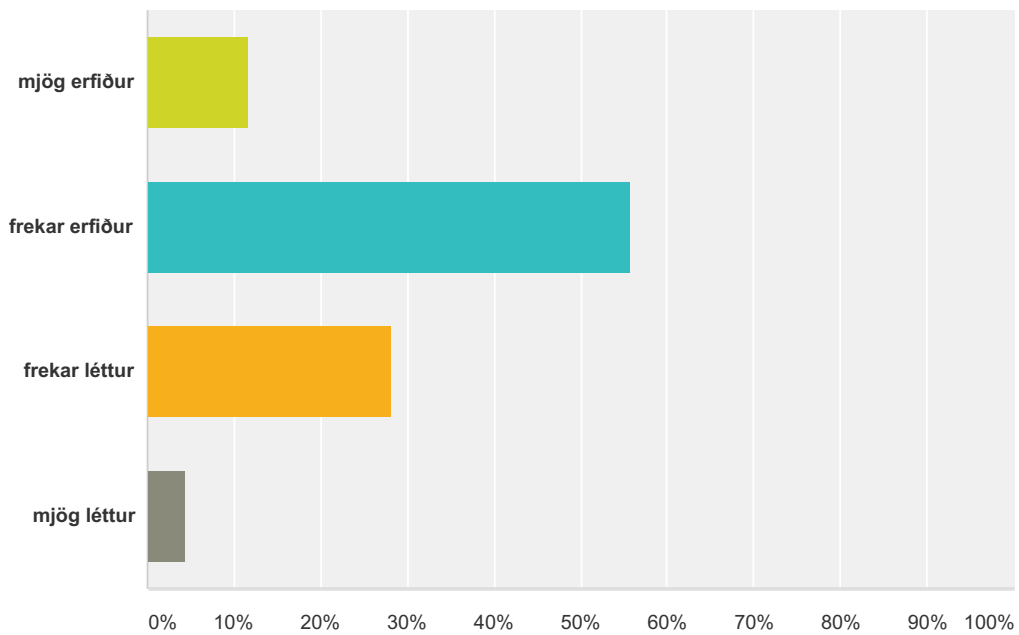

Áfangamat - Seinni spönn haust 2014

hvetur til sjálfstæðra vinnubragða	68.54% 390	28.47% 162	2.81% 16	0.18% 1	569
sýnir fram á tilgang með náminu	54.95% 311	32.51% 184	9.72% 55	2.83% 16	566

Q3 Samskipti mín við kennarann eru

Answered: 570 Skipped: 7

Answer Choices	Responses
mjög góð	51.40% 293
frekar góð	44.21% 252
frekar slæm	3.86% 22
mjög slæm	0.53% 3
Total	570

Q4 Áfanginn er

Answered: 569 Skipped: 8

Answer Choices	Responses
mjög erfiður	11.78% 67
frekar erfiður	55.71% 317
frekar léttur	28.12% 160
mjög léttur	4.39% 25
Total	569