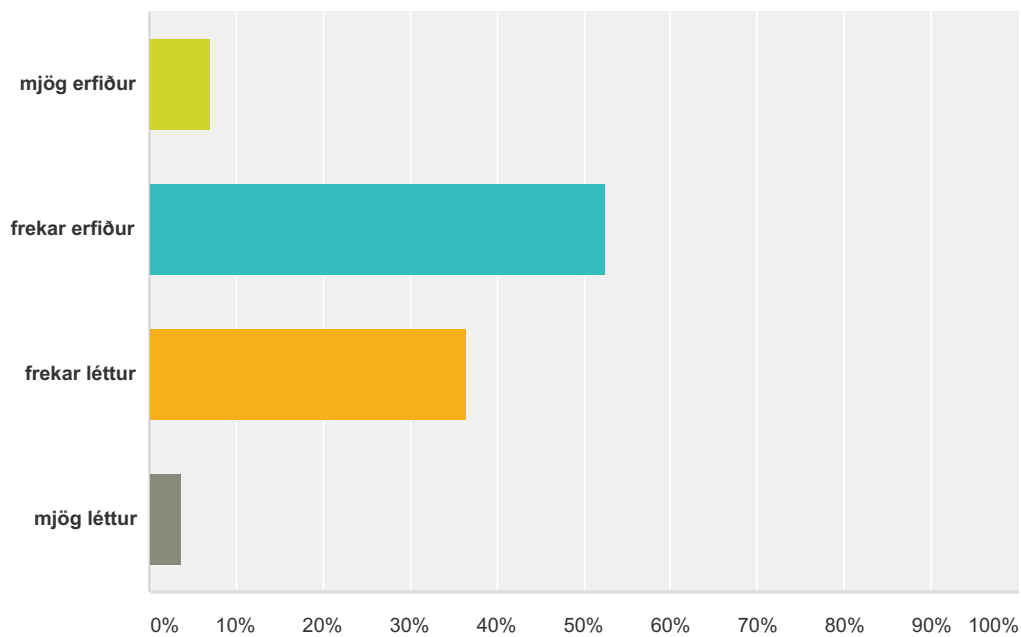

Q3 Samskipti mín við kennarann eru

Answered: 600 Skipped: 7

Answer Choices	Responses	Count
mjög góð	51.50%	309
frekar góð	45.00%	270
frekar slæm	2.83%	17
mjög slæm	0.67%	4
Total		600

Q4 Áfanginn er

Answered: 598 Skipped: 9

Answer Choices	Responses
mjög erfiður	7.02% 42
frekar erfiður	52.68% 315
frekar léttur	36.62% 219
mjög léttur	3.68% 22
Total	598

Q5 Verkefni áfangans eru:

Answered: 598 Skipped: 9

Answer Choices	Responses
mjög áhugaverð	14.88% 89
frekar áhugaverð	55.85% 334
lítt áhugaverð	23.75% 142
ekki áhugaverð	5.52% 33
Total	598