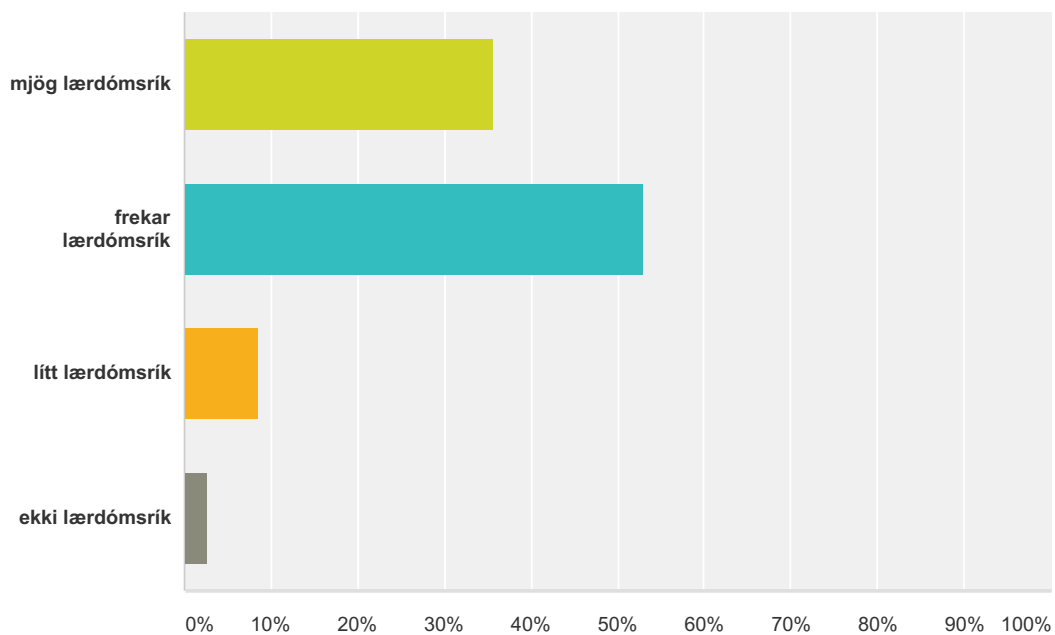

Answered: 570 Skipped: 7

Answer Choices	Responses
mjög góð	51.40% 293
frekar góð	44.21% 252
frekar slæm	3.86% 22
mjög slæm	0.53% 3
Total	570

Q4 Áfanginn er

Answered: 569 Skipped: 8

Answer Choices	Responses
mjög erfiður	11.78% 67
frekar erfiður	55.71% 317
frekar léttur	28.12% 160
mjög léttur	4.39% 25
Total	569

Q5 Verkefni áfangans eru:

Answered: 569 Skipped: 8

Answer Choices	Responses
mjög áhugaverð	21.27% 121
frekar áhugaverð	53.78% 306
lítt áhugaverð	18.80% 107
ekki áhugaverð	6.15% 35
Total	569

Q6 Verkefni áfangans eru:

Answered: 565 Skipped: 12

Answer Choices	Responses
mjög lærdómsrík	35.75% 202
frekar lærdómsrík	53.10% 300
litt lærdómsrík	8.50% 48
ekki lærdómsrík	2.65% 15
Total	565

Q7 Vinnuálag áfangans er:

Answered: 569 Skipped: 8