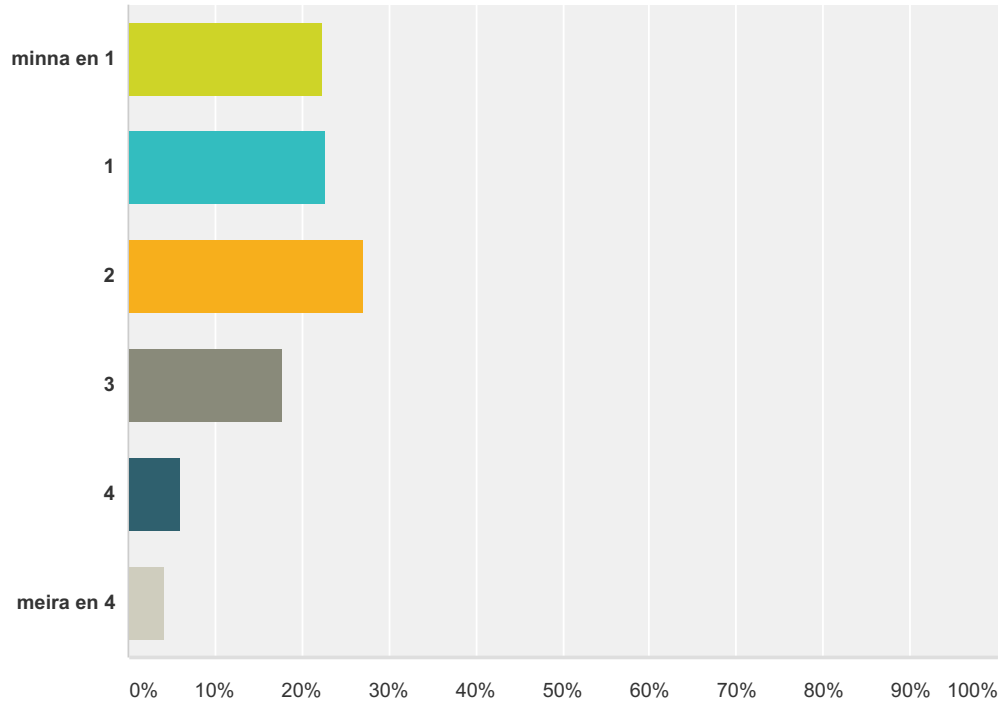

Q9 Fjöldi klukkustunda sem þú verð í heimanám í þessum áfanga (utan skólatíma) að meðaltali í viku er

Answered: 587 Skipped: 20

Answer Choices	Responses
minna en 1	22.32% 131
1	22.66% 133
2	27.09% 159
3	17.72% 104
4	6.13% 36
meira en 4	4.09% 24
Total	587