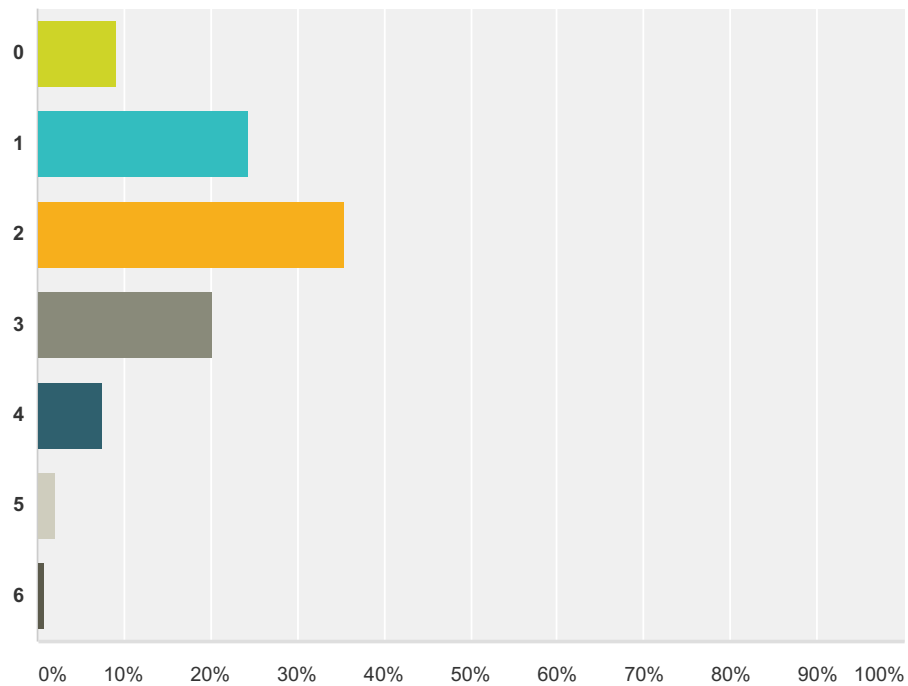

Q8 Hve mörgum 90 mínútna verkefnatímum verð þú í áfangann á viku?

Answered: 555 Skipped: 22

Answer Choices	Responses
0	9.19% 51
1	24.50% 136
2	35.50% 197
3	20.18% 112
4	7.57% 42
5	2.16% 12
6	0.90% 5
Total	555