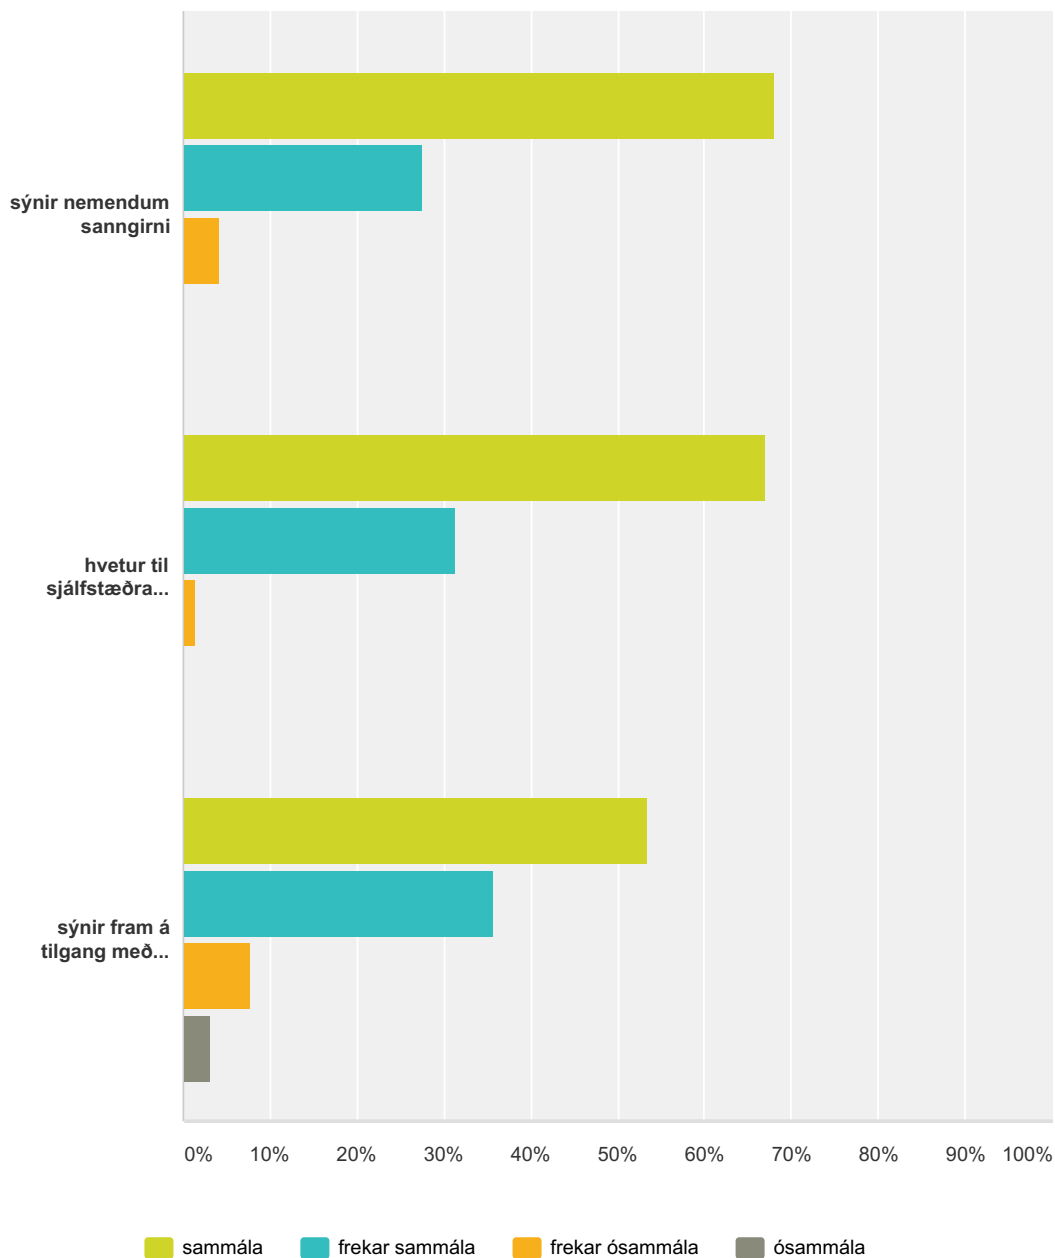

Q2 Kennarinn:

Answered: 607 Skipped: 0

Áfangamat - fyrri spönn haust 2014

Áfangamat - fyrri spönn haust 2014

	sammála	frekar sammála	frekar ósammála	ósammála	Total
er undirbúinn fyrir tíma	0.00% 0	0.00% 0	0.00% 0	0.00% 0	0
útskýrir vel	57.00% 346	35.75% 217	5.77% 35	1.48% 9	607
bregst vel við spurningum/athugasemdum	70.08% 424	26.12% 158	3.64% 22	0.17% 1	605
leitar eftir álitni nemenda	65.07% 393	28.97% 175	5.79% 35	0.17% 1	604
ber umhyggju fyrir nemendum	67.28% 405	27.74% 167	4.15% 25	0.83% 5	602
er hvetjandi	60.10% 363	32.45% 196	6.13% 37	1.32% 8	604

Áfangamat - fyrri spönn haust 2014

er sveigjanlegur	60.13% 362	30.40% 183	8.64% 52	0.83% 5	602
heldur góðum vinnuanda í kennslustundum	61.11% 363	30.30% 180	7.74% 46	0.84% 5	594
er stundvís	66.39% 395	28.57% 170	4.20% 25	0.84% 5	595
gerir námið áhugavert	45.15% 270	36.29% 217	14.05% 84	4.52% 27	598
sýnir nemendum sanngirni	68.05% 409	27.62% 166	4.16% 25	0.17% 1	601
hvetur til sjálfstæðra vinnubragða	66.94% 401	31.39% 188	1.50% 9	0.17% 1	599
sýnir fram á tilgang með náminu	53.41% 321	35.61% 214	7.82% 47	3.16% 19	601