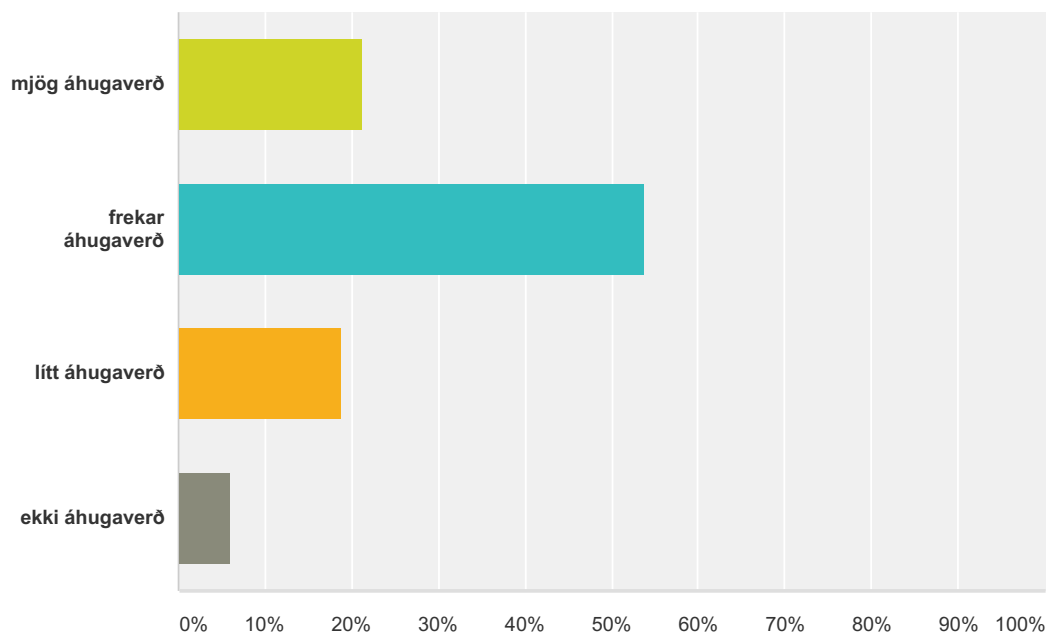

Answered: 570 Skipped: 7

Answer Choices	Responses
mjög góð	51.40% 293
frekar góð	44.21% 252
frekar slæm	3.86% 22
mjög slæm	0.53% 3
Total	570

Q4 Áfanginn er

Answered: 569 Skipped: 8

Answer Choices	Responses
mjög erfiður	11.78% 67
frekar erfiður	55.71% 317
frekar léttur	28.12% 160
mjög léttur	4.39% 25
Total	569

Q5 Verkefni áfangans eru:

Answered: 569 Skipped: 8

Answer Choices	Responses
mjög áhugaverð	21.27% 121
frekar áhugaverð	53.78% 306
lítt áhugaverð	18.80% 107
ekki áhugaverð	6.15% 35
Total	569

Q6 Verkefni áfangans eru: