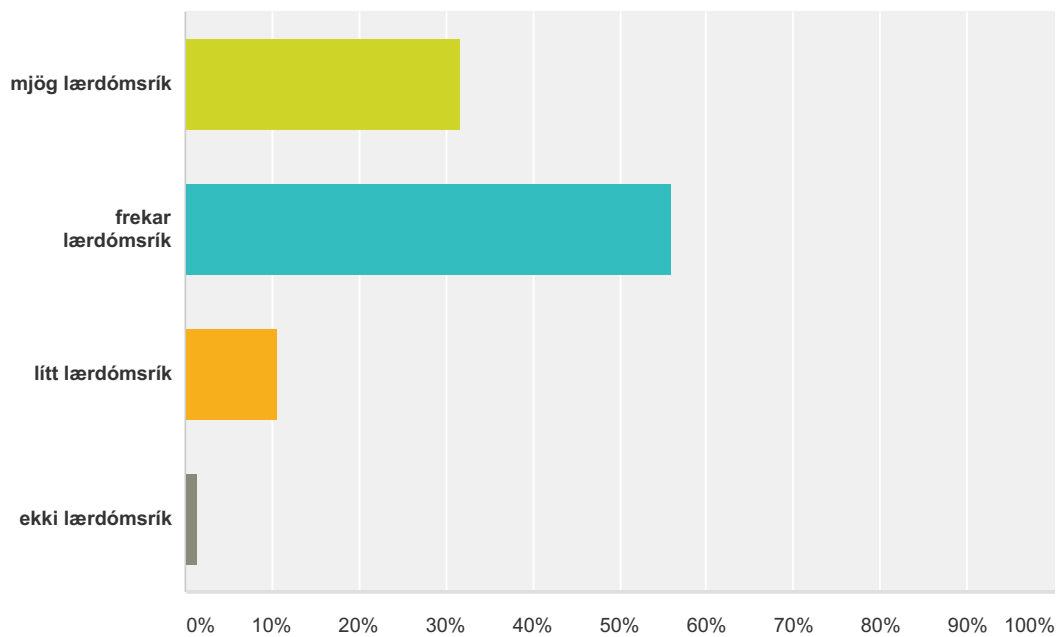

Answer Choices	Responses
mjög erfiður	7.02% 42
frekar erfiður	52.68% 315
frekar léttur	36.62% 219
mjög léttur	3.68% 22
Total	598

Q5 Verkefni áfangans eru:

Answered: 598 Skipped: 9

Answer Choices	Responses
mjög áhugaverð	14.88% 89
frekar áhugaverð	55.85% 334
lítt áhugaverð	23.75% 142
ekki áhugaverð	5.52% 33
Total	598

Q6 Verkefni áfangans eru:

Answered: 596 Skipped: 11

Answer Choices	Responses
mjög lærdómsrík	31.71% 189
frekar lærdómsrík	56.04% 334
lítt lærdómsrík	10.74% 64
ekki lærdómsrík	1.51% 9
Total	596

Q7 Vinnuálag áfangans er: