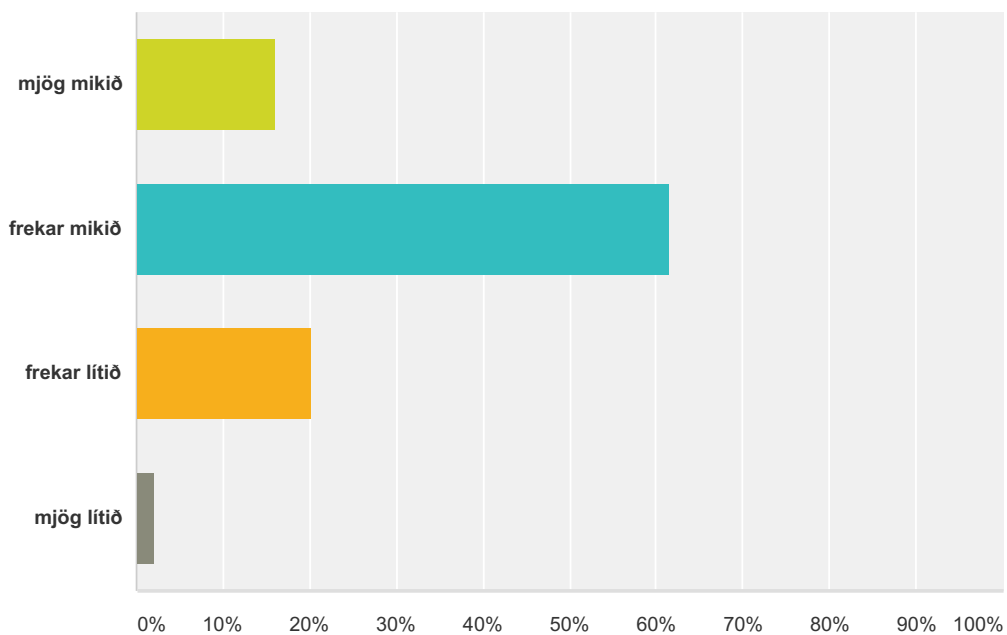

Answered: 570 Skipped: 7

Answer Choices	Responses
mjög góð	51.40% 293
frekar góð	44.21% 252
frekar slæm	3.86% 22
mjög slæm	0.53% 3
Total	570

Q4 Áfanginn er

Answered: 569 Skipped: 8

Answer Choices	Responses
mjög erfiður	11.78% 67
frekar erfiður	55.71% 317
frekar léttur	28.12% 160
mjög léttur	4.39% 25
Total	569

Q5 Verkefni áfangans eru:

Answered: 569 Skipped: 8

Answer Choices	Responses
mjög áhugaverð	21.27% 121
frekar áhugaverð	53.78% 306
lítt áhugaverð	18.80% 107
ekki áhugaverð	6.15% 35
Total	569

Q6 Verkefni áfangans eru:

Answered: 565 Skipped: 12

Answer Choices	Responses
mjög lærdómsrík	35.75% 202
frekar lærdómsrík	53.10% 300
litt lærdómsrík	8.50% 48
ekki lærdómsrík	2.65% 15
Total	565

Q7 Vinnuálag áfangans er:

Answered: 569 Skipped: 8