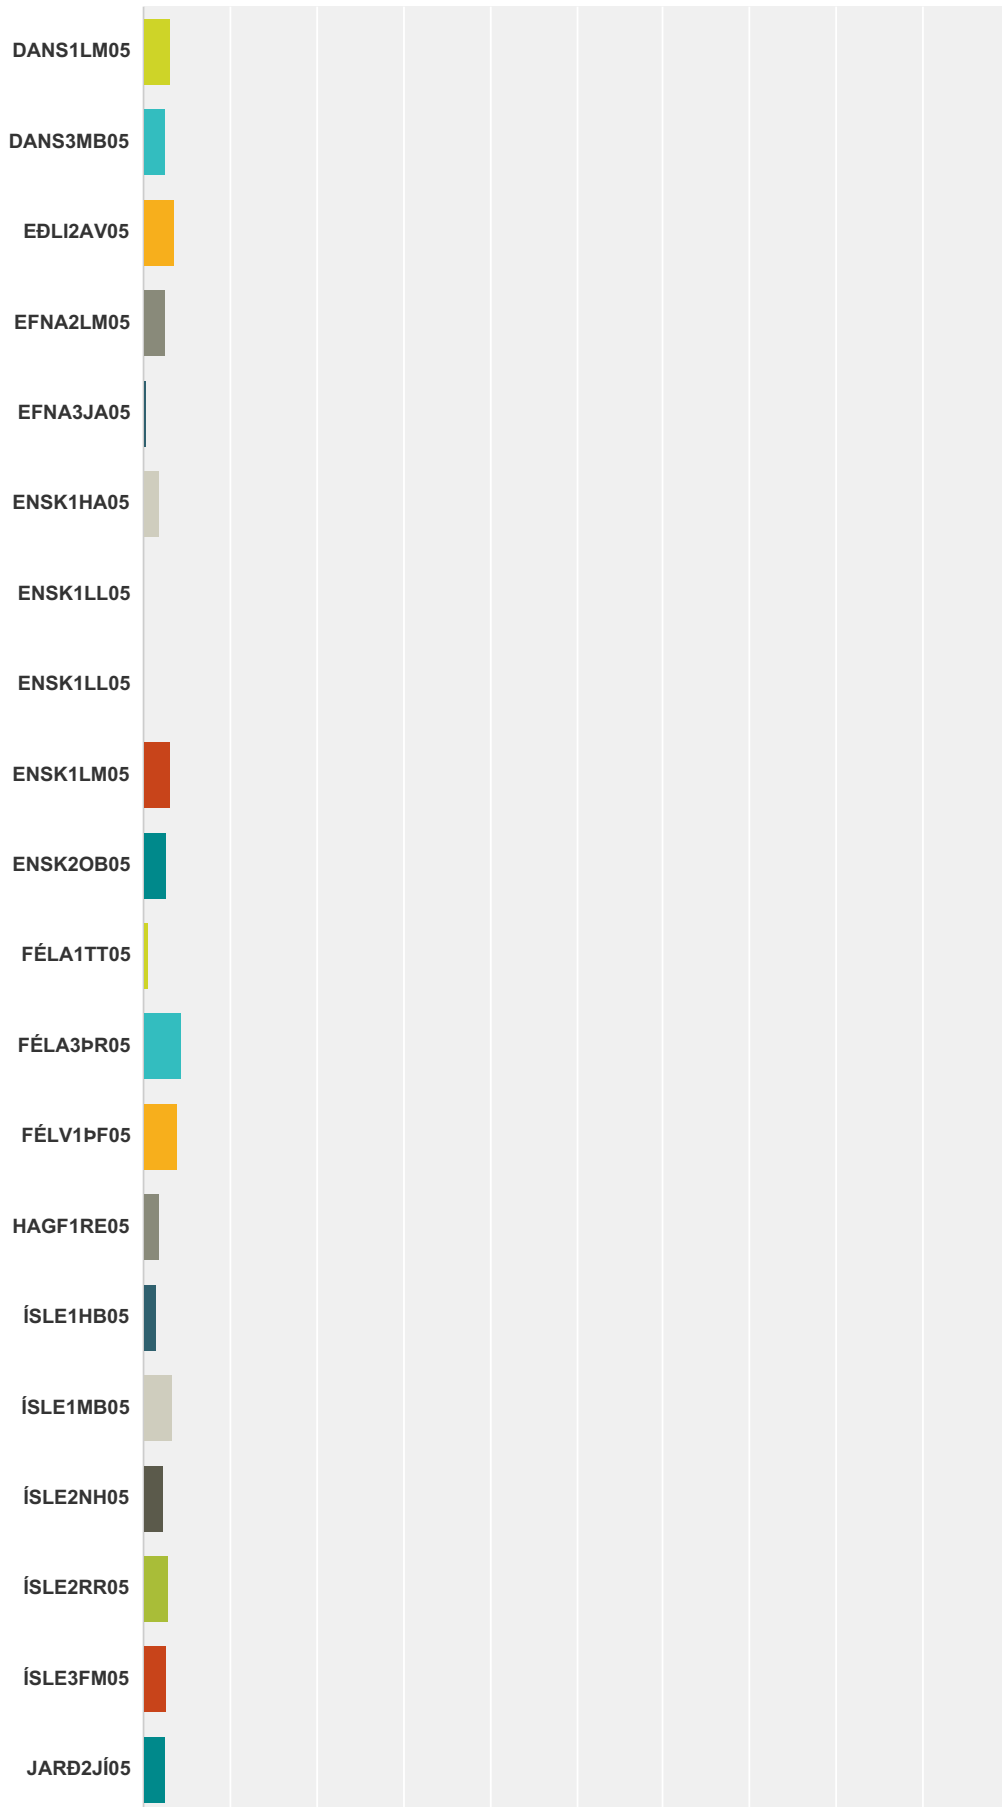

Q1 Veljið réttan áfanga samkvæmt kennsluvef.

Answered: 515 Skipped: 62