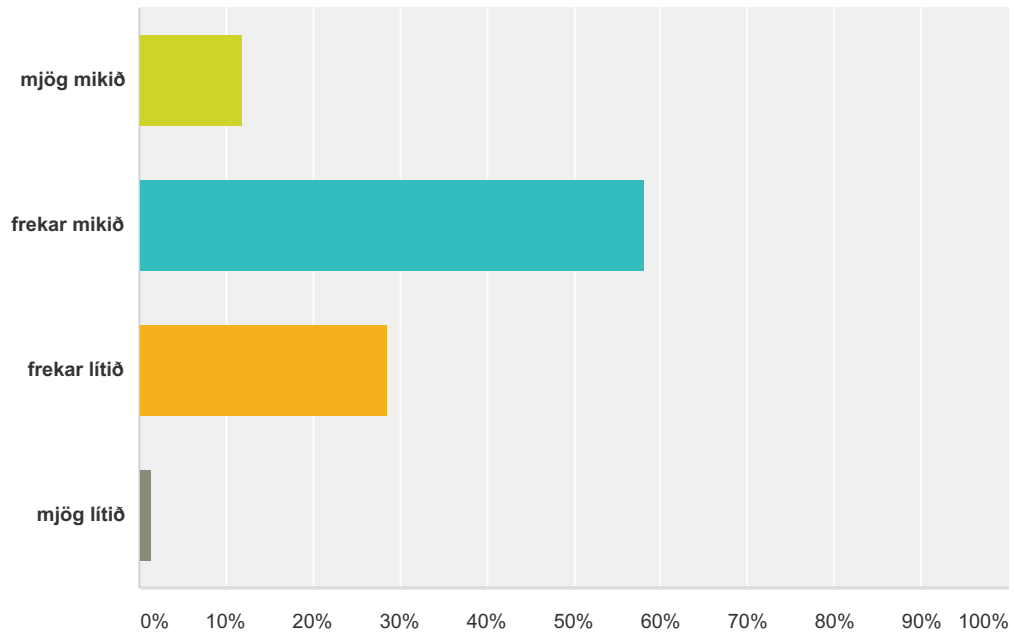

Q7 Vinnuálag áfangans er:

Answered: 600 Skipped: 7

Answer Choices	Responses
mjög mikið	11.83% 71
frekar mikið	58.17% 349
frekar lítið	28.50% 171
mjög lítið	1.50% 9
Total	600