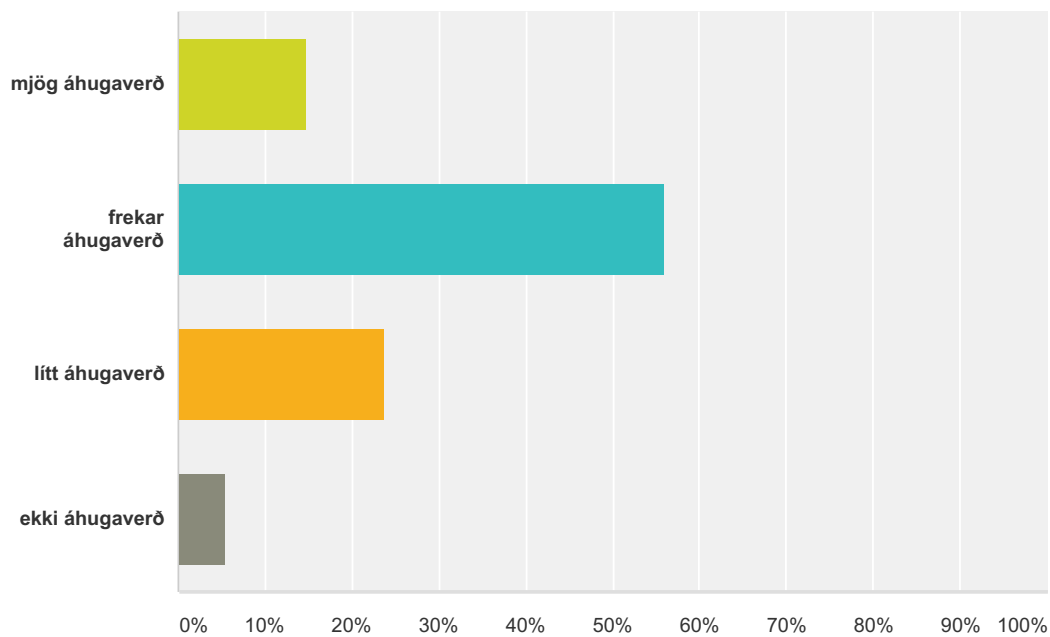

Q3 Samskipti mín við kennarann eru

Answered: 600 Skipped: 7

Answer Choices	Responses	Count
mjög góð	51.50%	309
frekar góð	45.00%	270
frekar slæm	2.83%	17
mjög slæm	0.67%	4
Total		600

Q4 Áfanginn er

Answered: 598 Skipped: 9

Answer Choices	Responses
mjög erfiður	7.02% 42
frekar erfiður	52.68% 315
frekar léttur	36.62% 219
mjög léttur	3.68% 22
Total	598

Q5 Verkefni áfangans eru:

Answered: 598 Skipped: 9

Answer Choices	Responses
mjög áhugaverð	14.88% 89
frekar áhugaverð	55.85% 334
lítt áhugaverð	23.75% 142
ekki áhugaverð	5.52% 33
Total	598