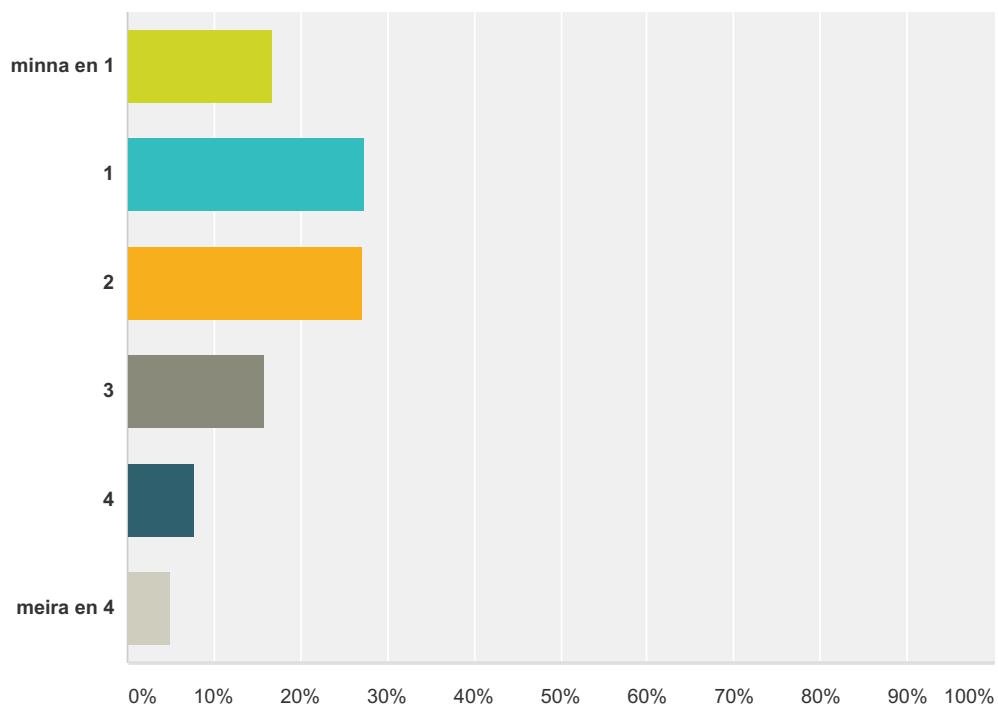

Q9 Fjöldi klukkustunda sem þú verð í heimanám í þessum áfanga (utan skólatíma) að meðaltali í viku er

Answered: 566 Skipped: 11

Answer Choices	Responses
minna en 1	16.78% 95
1	27.39% 155
2	27.21% 154
3	15.90% 90
4	7.77% 44
meira en 4	4.95% 28
Total	566