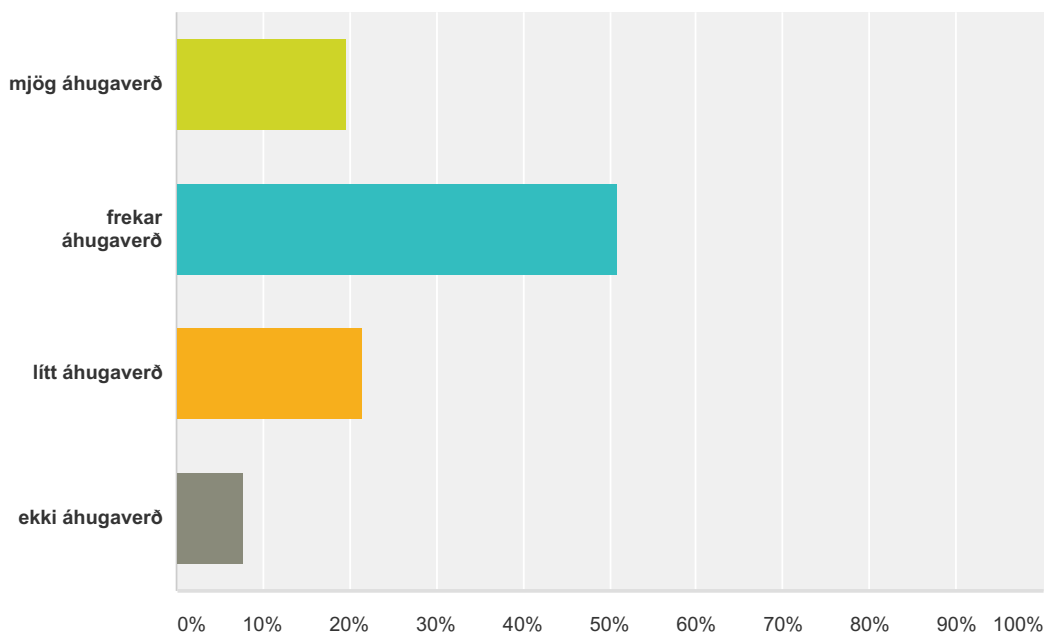

Answered: 476 Skipped: 3

Answer Choices	Responses
mjög góð	55.25% 263
frekar góð	39.71% 189
frekar slæm	4.41% 21
mjög slæm	0.63% 3
Total	476

Q4 Áfanginn er

Answered: 477 Skipped: 2

Answer Choices	Responses
mjög erfiður	11.32% 54
frekar erfiður	53.25% 254
frekar léttur	30.61% 146
mjög léttur	4.82% 23
Total	477

Q5 Verkefni áfangans eru:

Answered: 473 Skipped: 6

Answer Choices	Responses
mjög áhugaverð	19.66% 93
frekar áhugaverð	50.95% 241
lítt áhugaverð	21.56% 102
ekki áhugaverð	7.82% 37
Total	473

Q6 Verkefni áfangans eru:

Answered: 473 Skipped: 6

Answer Choices	Responses
mjög lærdómsrík	31.50% 149
frekar lærdómsrík	53.49% 253
lítt lærdómsrík	12.05% 57
ekki lærdómsrík	2.96% 14
Total	473

Q7 Vinnuálag áfangans er:

Answered: 474 Skipped: 5