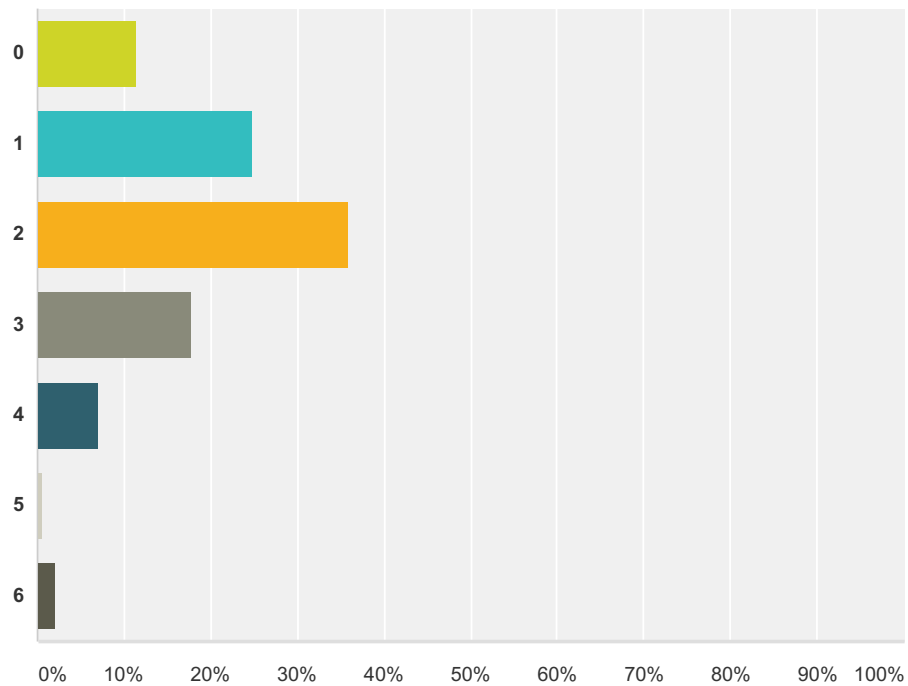

Q8 Hve mörgum 90 mínútna verkefnatímum verð þú í áfangann á viku?

Answered: 473 Skipped: 6

Answer Choices	Responses
0	11.42% 54
1	24.95% 118
2	35.94% 170
3	17.76% 84
4	7.19% 34
5	0.63% 3
6	2.11% 10
Total	473