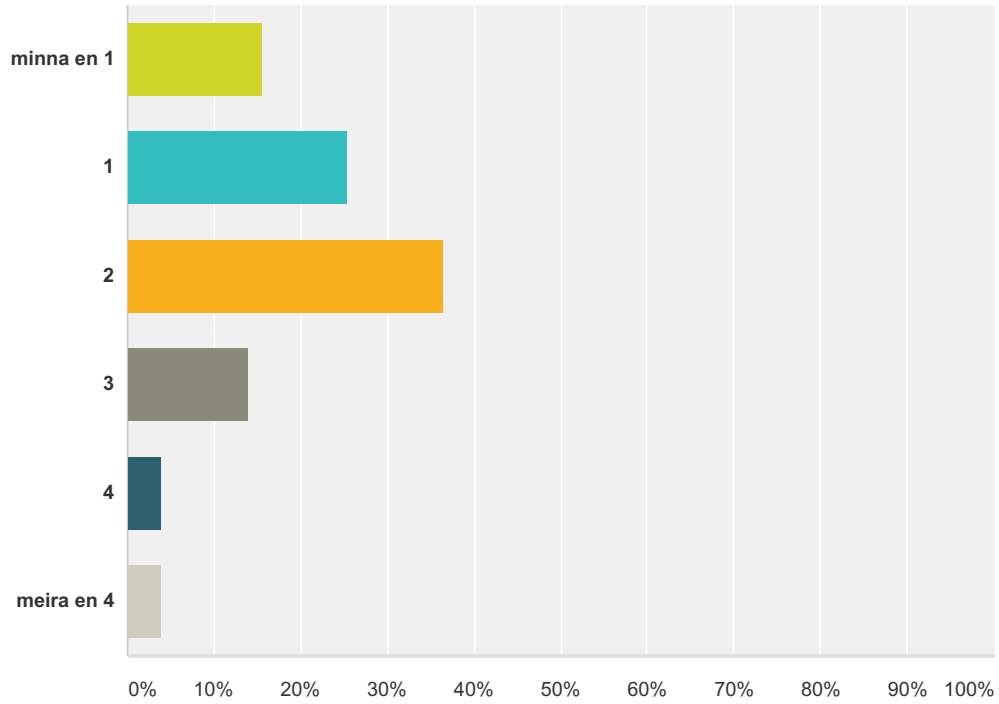

Q9 Fjöldi klukkustunda sem þú verð í heimanám í þessum áfanga (utan skólatíma) að meðaltali í viku er

Answered: 419 Skipped: 8

Answer Choices	Responses
minna en 1	15.75% 66
1	25.54% 107
2	36.52% 153
3	14.08% 59
4	4.06% 17
meira en 4	4.06% 17
Total	419