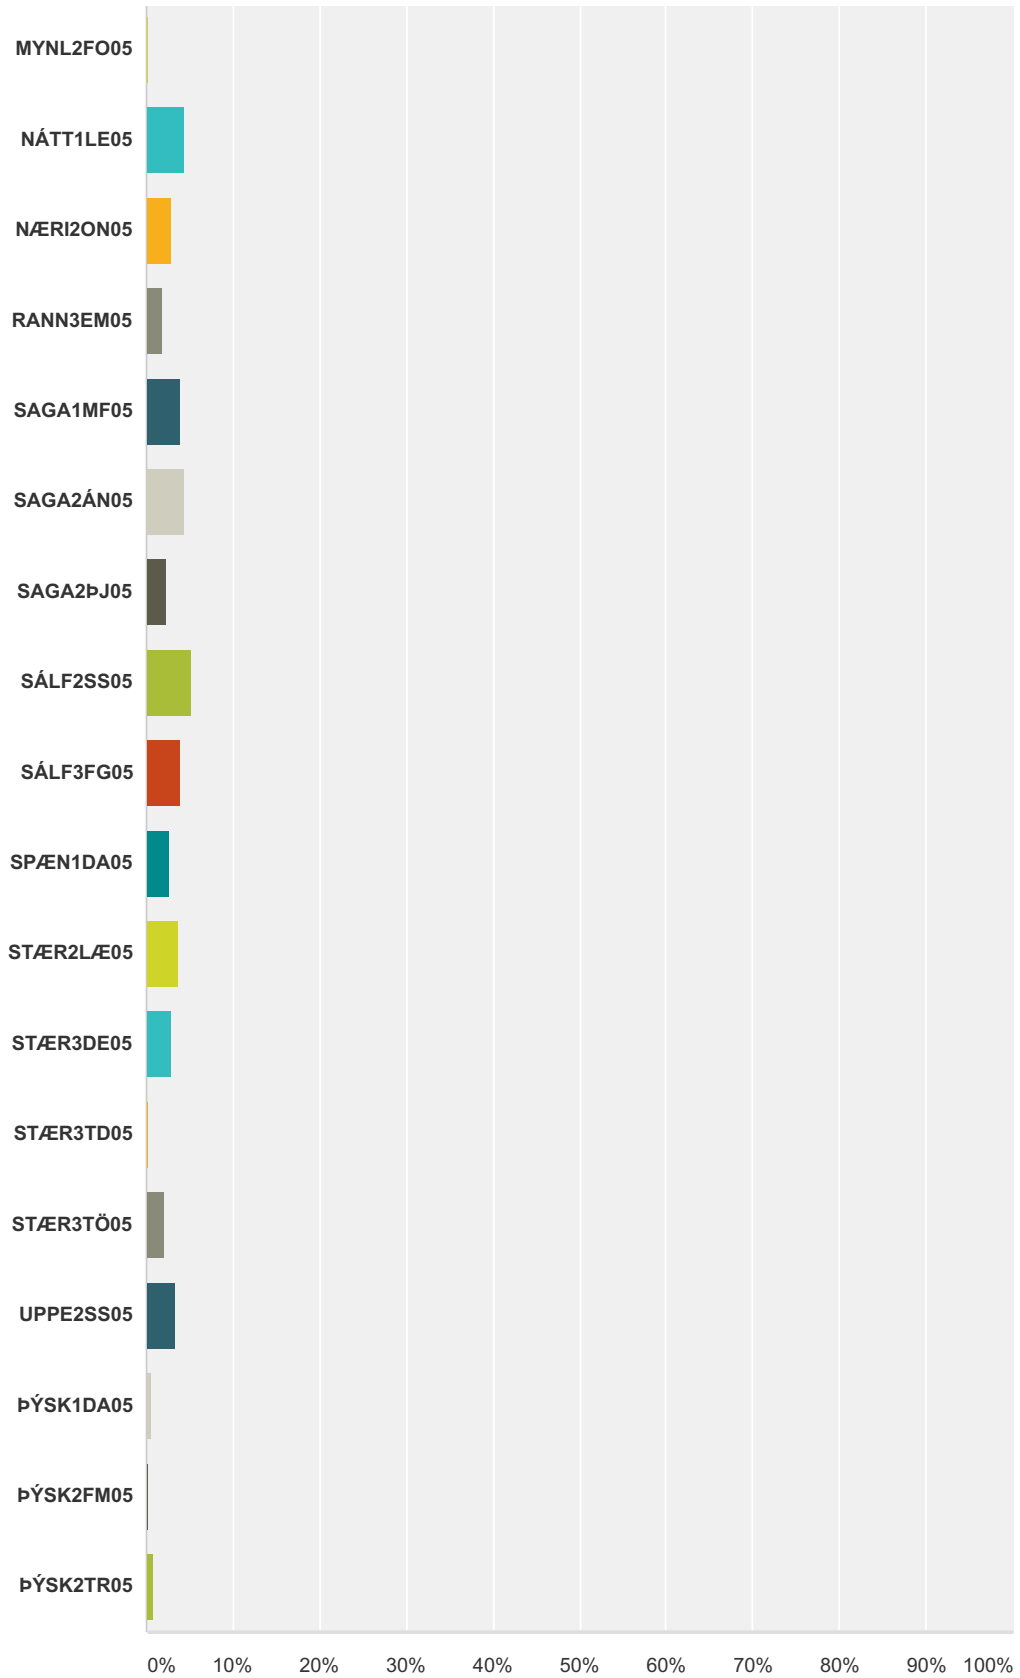

Q13 Ég get unnið verkefni áfangans sjálfstætt

Answered: 471 Skipped: 8

Answer Choices	Responses	Count
mjög sammála	38.64%	182
sammála	47.98%	226
ósammála	10.83%	51
mjög ósammála	2.55%	12
Total		471

**Q14 Hefur þú gagnlegar ábendingar
varðandi áfangann?**

Answered: 108 Skipped: 371

Q1 Veljið réttan áfanga samkvæmt kennsluvef.

Answered: 379 Skipped: 48

Áfangamat - seinni spönn vor 2015

Answer Choices	Responses
DANS2MO05	3.69% 14
EDLI3VA05	1.06% 4
EFNA2GE05	1.58% 6