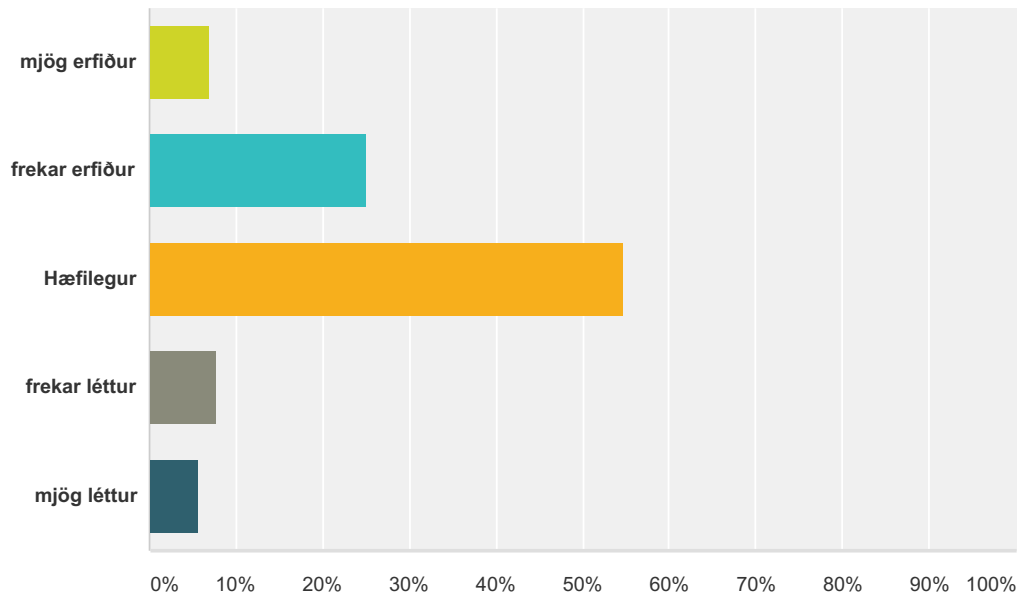

Áfangamat - seinni spönn vor 2015

hvetur til sjálfstæðra vinnubragða	80.57% 340	16.59% 70	1.66% 7	1.18% 5	422
sýnir fram á tilgang með náminu	69.36% 292	22.33% 94	6.18% 26	2.14% 9	421

Q3 Samskipti mín við kennarann eru

Answered: 422 Skipped: 5

Answer Choices	Responses
mjög góð	63.27% 267
frekar góð	33.41% 141
frekar slæm	2.37% 10
mjög slæm	0.95% 4
Total	422

Q4 Áfanginn er

Answered: 423 Skipped: 4

Answer Choices	Responses
mjög erfiður	6.86% 29
frekar erfiður	25.06% 106
Hæfilegur	54.61% 231
frekar léttur	7.80% 33
mjög léttur	5.67% 24
Total	423