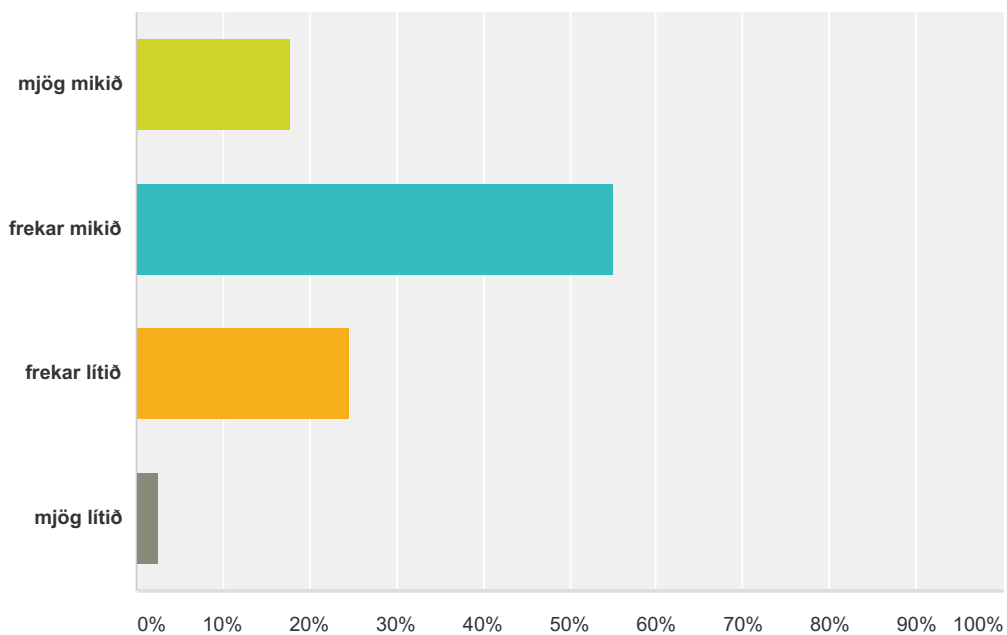

Q5 Verkefni áfangans eru:

Answered: 473 Skipped: 6

Answer Choices	Responses
mjög áhugaverð	19.66% 93
frekar áhugaverð	50.95% 241
lítt áhugaverð	21.56% 102
ekki áhugaverð	7.82% 37
Total	473

Q6 Verkefni áfangans eru:

Answered: 473 Skipped: 6

Answer Choices	Responses
mjög lærdómsrík	31.50% 149
frekar lærdómsrík	53.49% 253
lítt lærdómsrík	12.05% 57
ekki lærdómsrík	2.96% 14
Total	473

Q7 Vinnuálag áfangans er:

Answered: 474 Skipped: 5