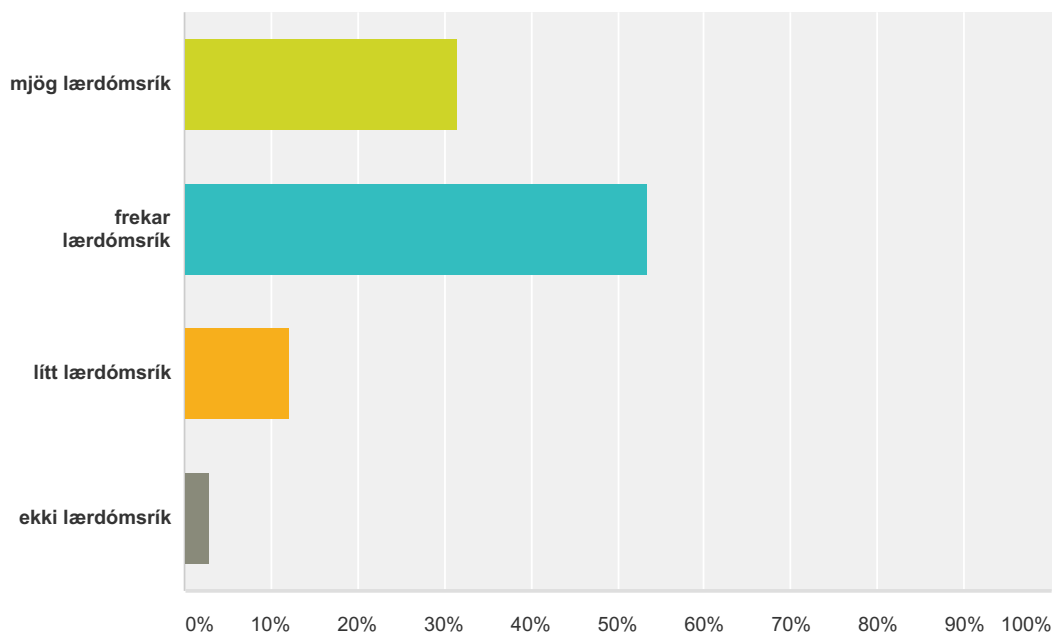

Q5 Verkefni áfangans eru:

Answered: 473 Skipped: 6

Answer Choices	Responses
mjög áhugaverð	19.66% 93
frekar áhugaverð	50.95% 241
lítt áhugaverð	21.56% 102
ekki áhugaverð	7.82% 37
Total	473

Q6 Verkefni áfangans eru:

Answered: 473 Skipped: 6

Answer Choices	Responses
mjög lærdómsrík	31.50% 149
frekar lærdómsrík	53.49% 253
lítt lærdómsrík	12.05% 57
ekki lærdómsrík	2.96% 14
Total	473

Q7 Vinnuálag áfangans er:

Answered: 474 Skipped: 5