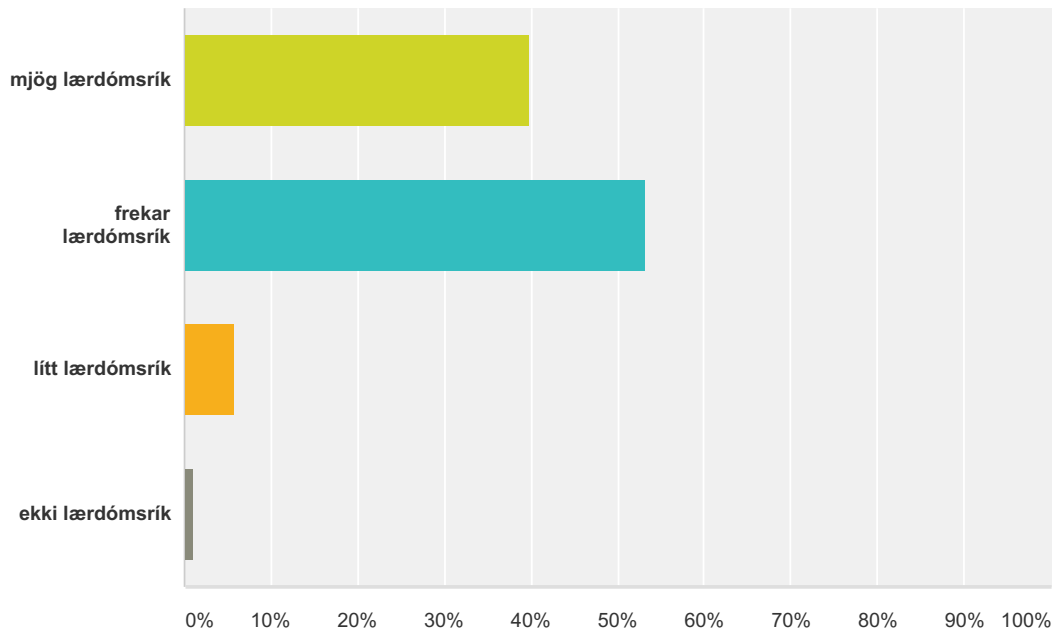

Answered: 422 Skipped: 5

Answer Choices	Responses
mjög góð	63.27% 267
frekar góð	33.41% 141
frekar slæm	2.37% 10
mjög slæm	0.95% 4
Total	422

Q4 Áfanginn er

Answered: 423 Skipped: 4

Answer Choices	Responses
mjög erfiður	6.86% 29
frekar erfiður	25.06% 106
Hæfilegur	54.61% 231
frekar léttur	7.80% 33
mjög léttur	5.67% 24
Total	423

Q5 Verkefni áfangans eru:

Answered: 422 Skipped: 5

Answer Choices	Responses
mjög áhugaverð	26.07% 110
frekar áhugaverð	57.35% 242
lítt áhugaverð	13.27% 56
ekki áhugaverð	3.32% 14
Total	422

Q6 Verkefni áfangans eru:

Answered: 422 Skipped: 5

Answer Choices	Responses
mjög lærdómsrík	39.81% 168
frekar lærdómsrík	53.32% 225
lítt lærdómsrík	5.92% 25
ekki lærdómsrík	0.95% 4
Total	422

Q7 Vinnuálag áfangans er:

Answered: 420 Skipped: 7