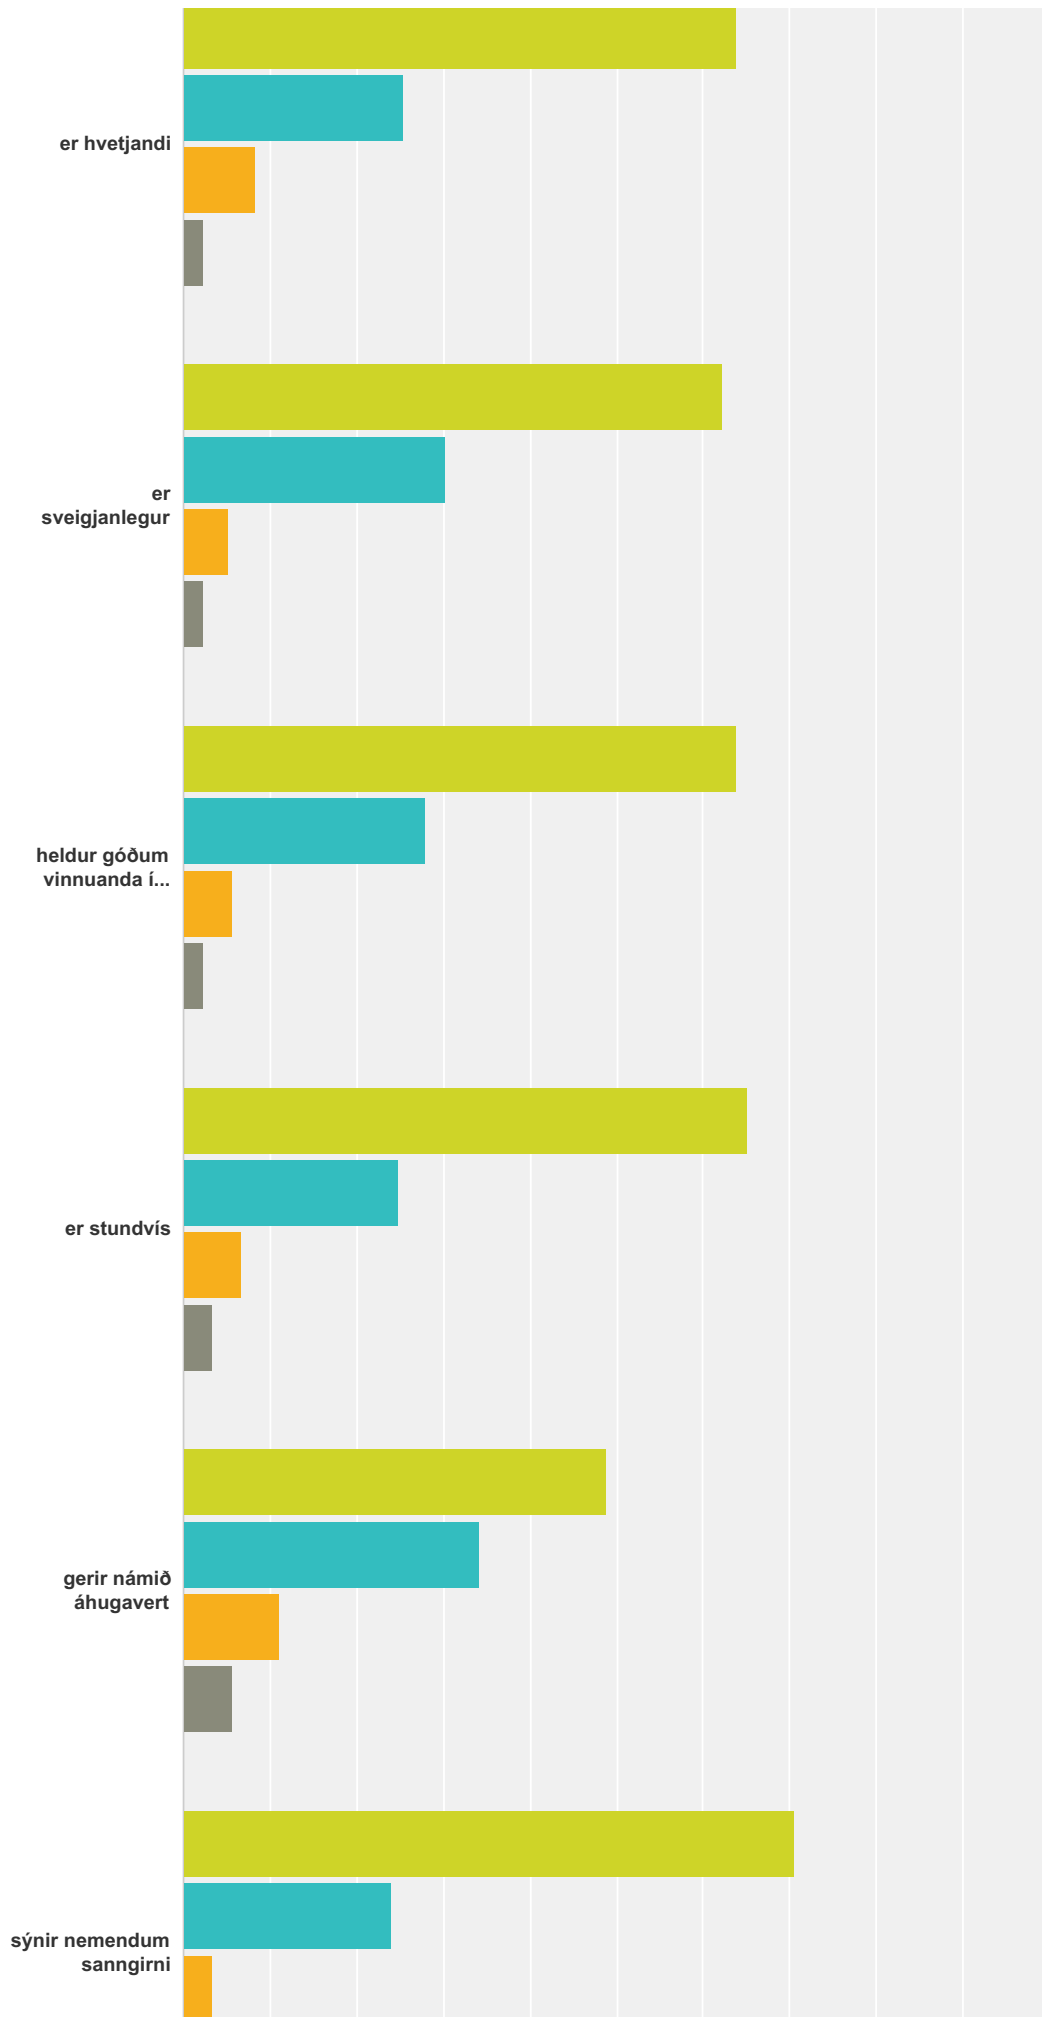

Áfangamat - fyrri spönn vor 2015