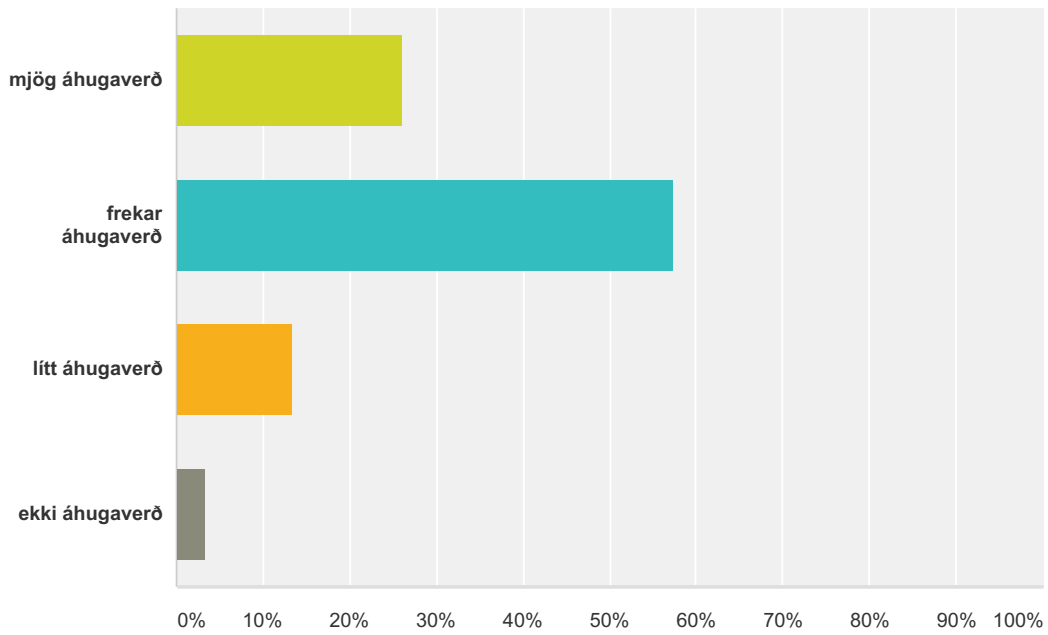

Answered: 422 Skipped: 5

Answer Choices	Responses
mjög góð	63.27% 267
frekar góð	33.41% 141
frekar slæm	2.37% 10
mjög slæm	0.95% 4
Total	422

Q4 Áfanginn er

Answered: 423 Skipped: 4

Answer Choices	Responses
mjög erfiður	6.86% 29
frekar erfiður	25.06% 106
Hæfilegur	54.61% 231
frekar léttur	7.80% 33
mjög léttur	5.67% 24
Total	423

Q5 Verkefni áfangans eru:

Answered: 422 Skipped: 5

Answer Choices	Responses
mjög áhugaverð	26.07% 110
frekar áhugaverð	57.35% 242
lítt áhugaverð	13.27% 56
ekki áhugaverð	3.32% 14
Total	422

Q6 Verkefni áfangans eru: