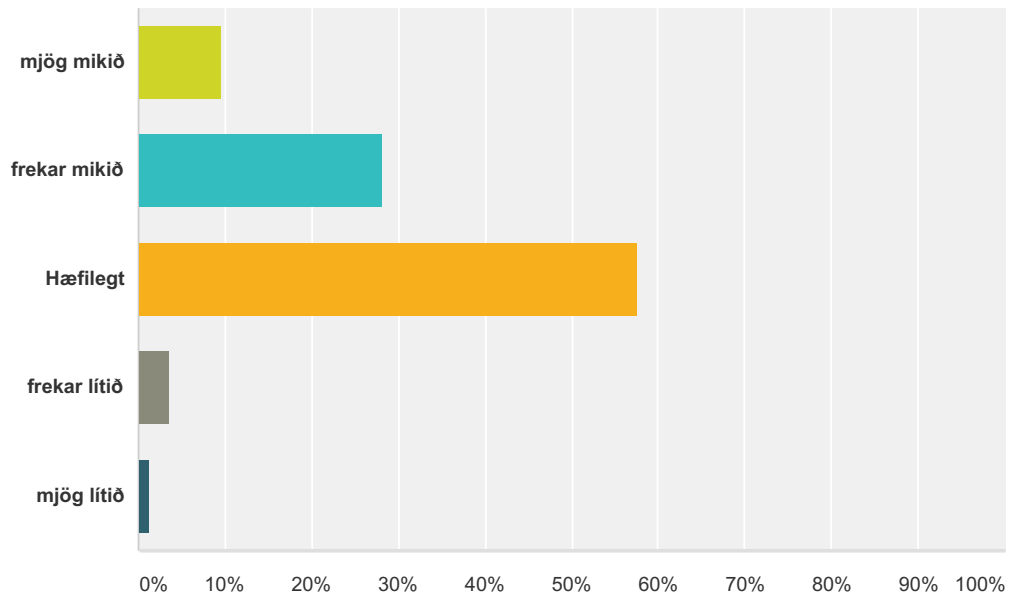

Q5 Verkefni áfangans eru:

Answered: 422 Skipped: 5

Answer Choices	Responses
mjög áhugaverð	26.07% 110
frekar áhugaverð	57.35% 242
lítt áhugaverð	13.27% 56
ekki áhugaverð	3.32% 14
Total	422

Q6 Verkefni áfangans eru:

Answered: 422 Skipped: 5

Answer Choices	Responses
mjög lærdómsrík	39.81% 168
frekar lærdómsrík	53.32% 225
lítt lærdómsrík	5.92% 25
ekki lærdómsrík	0.95% 4
Total	422

Q7 Vinnuálag áfangans er:

Answered: 420 Skipped: 7