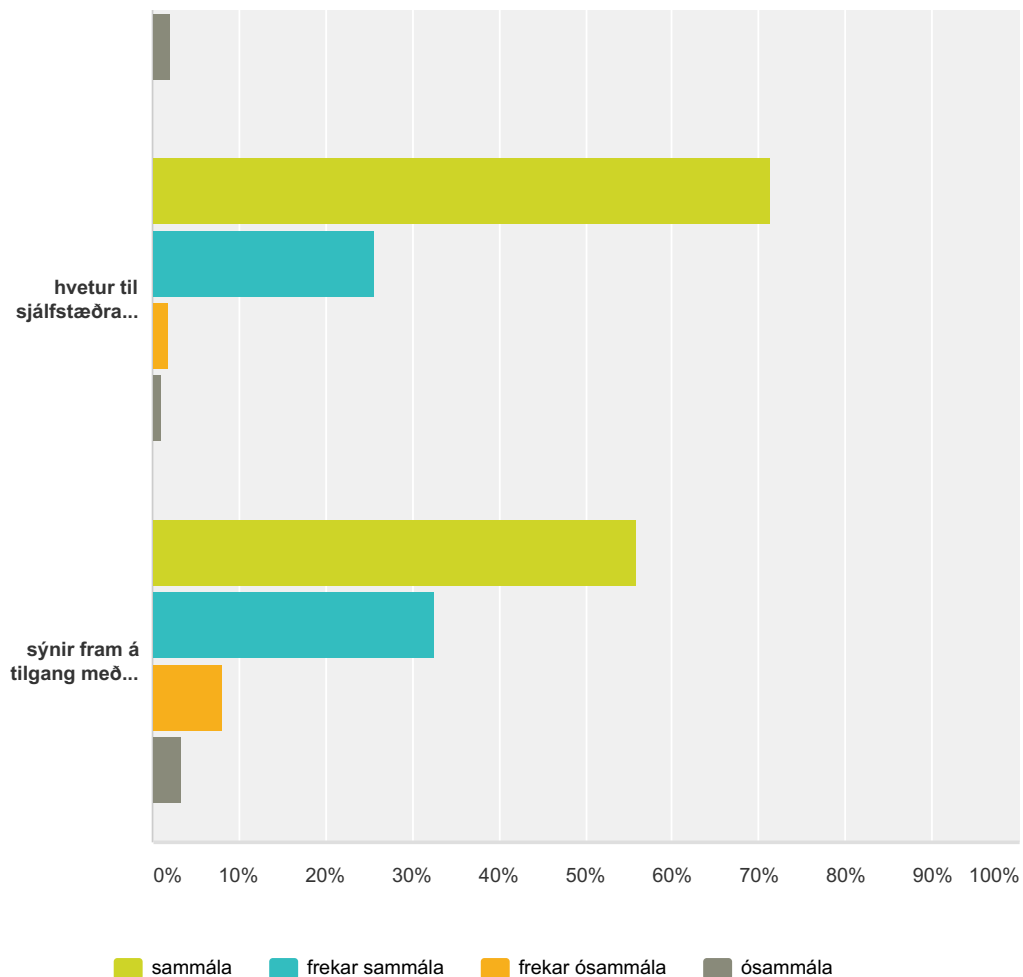

Q2 Kennarinn:

Answered: 479 Skipped: 0

Áfangamat - fyrri spönn vor 2015

Áfangamat - fyrri spönn vor 2015

	sammála	frekar sammála	frekar ósammála	ósammála	Total
er undirbúinn fyrir tíma	0.00% 0	0.00% 0	0.00% 0	0.00% 0	0
útskýrir vel	61.09% 292	30.96% 148	5.02% 24	2.93% 14	478
bregst vel við spurningum/athugasemdum	71.07% 339	22.85% 109	4.40% 21	1.68% 8	477
leitar eftir álitni nemenda	67.65% 322	26.26% 125	3.78% 18	2.31% 11	476
ber umhyggju fyrir nemendum	68.84% 327	24.00% 114	4.84% 23	2.32% 11	475
er hvetjandi	63.87% 304	25.42% 121	8.40% 40	2.31% 11	476
er sveigjanlegur	62.26% 297	30.19% 144	5.24% 25	2.31% 11	477
heldur góðum vinnuanda í kennslustundum	63.98% 302	27.97% 132	5.72% 27	2.33% 11	472
er stundvís	65.04% 307	24.79% 117	6.78% 32	3.39% 16	472
gerir námið áhugavert	48.84% 232	34.32% 163	11.16% 53	5.68% 27	475
sýnir nemendum sanngirni	70.53% 335	24.00% 114	3.37% 16	2.11% 10	475