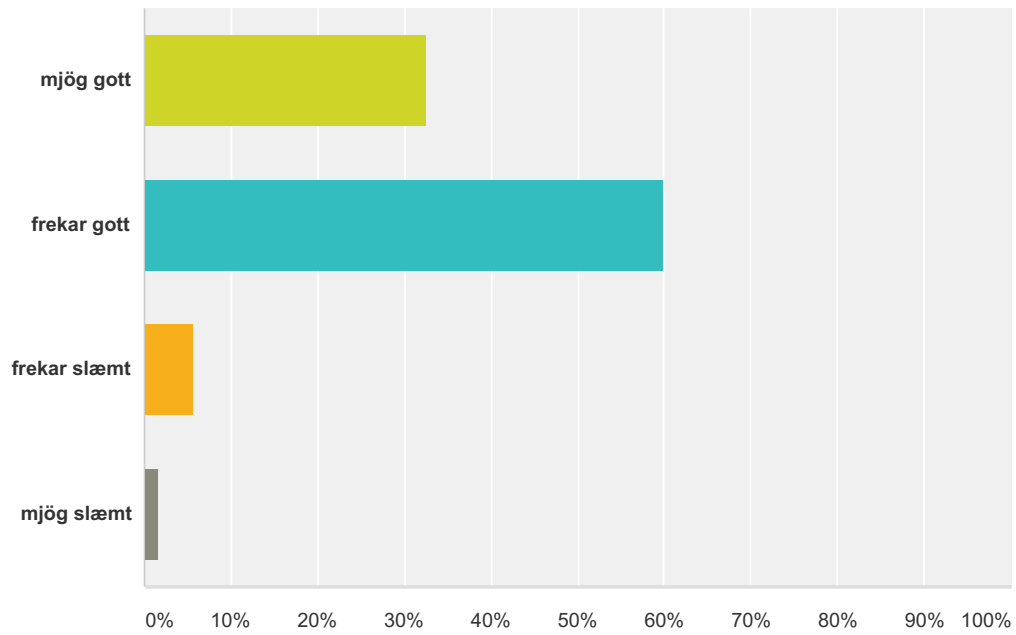

Q10 Mér finnst námsefni áfangans:

Answered: 420 Skipped: 7

Answer Choices	Responses
mjög gott	32.62% 137
frekar gott	60.00% 252
frekar slæmt	5.71% 24
mjög slæmt	1.67% 7
Total	420