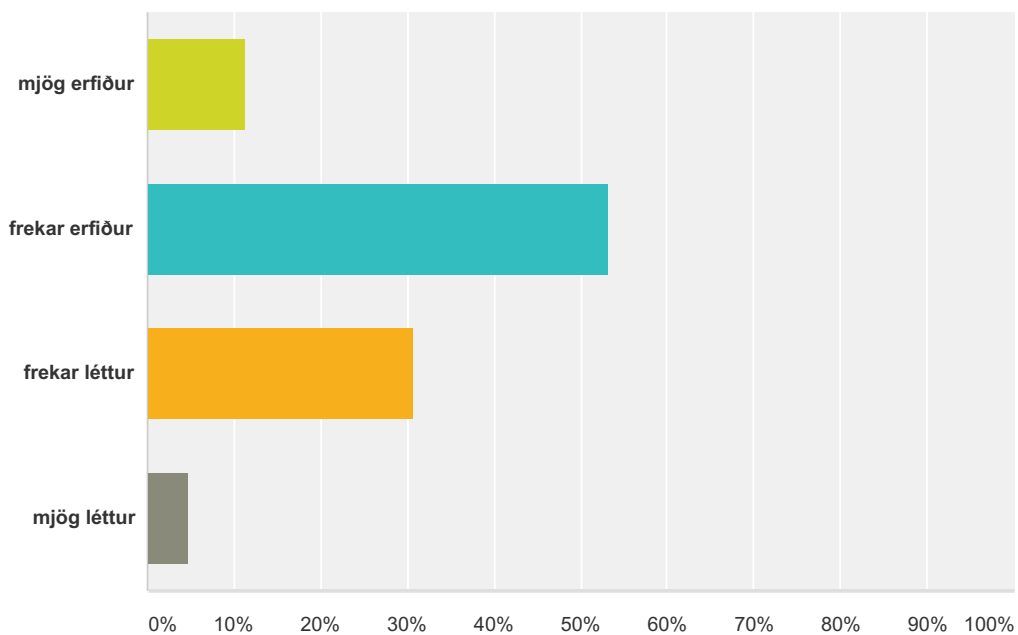

Q4 Áfanginn er

Answered: 477 Skipped: 2

Answer Choices	Responses
mjög erfiður	11.32% 54
frekar erfiður	53.25% 254
frekar léttur	30.61% 146
mjög léttur	4.82% 23
Total	477