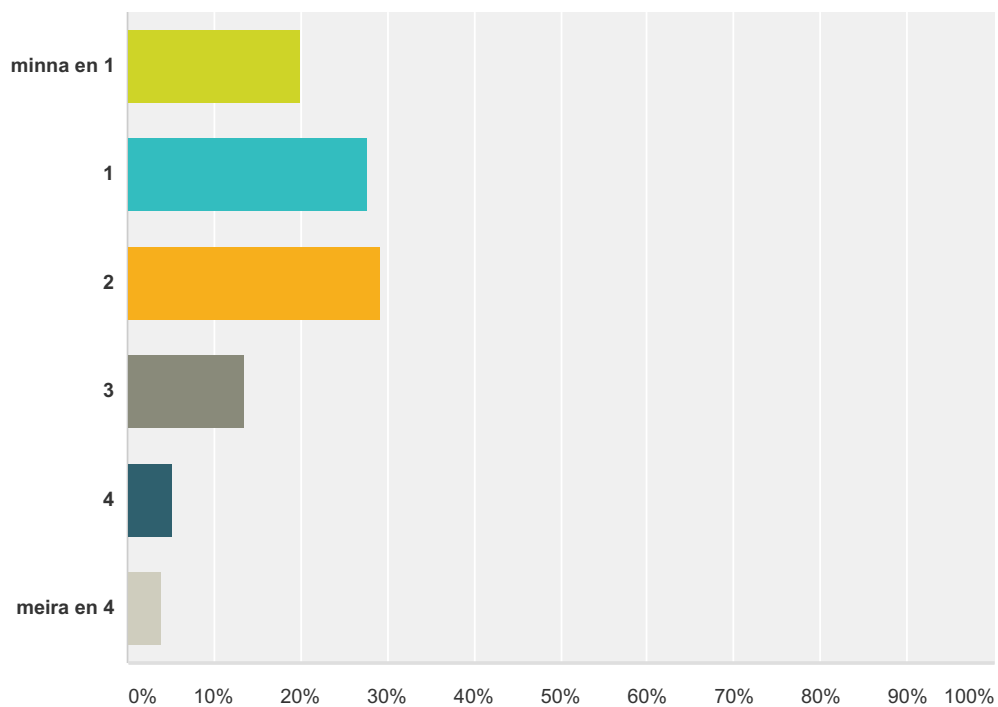

Q9 Fjöldi klukkustunda sem þú verð í heimanám í þessum áfanga (utan skólatíma) að meðaltali í viku er

Answered: 471 Skipped: 8

Answer Choices	Responses
minna en 1	19.96% 94
1	27.81% 131
2	29.30% 138
3	13.59% 64
4	5.31% 25
meira en 4	4.03% 19
Total	471