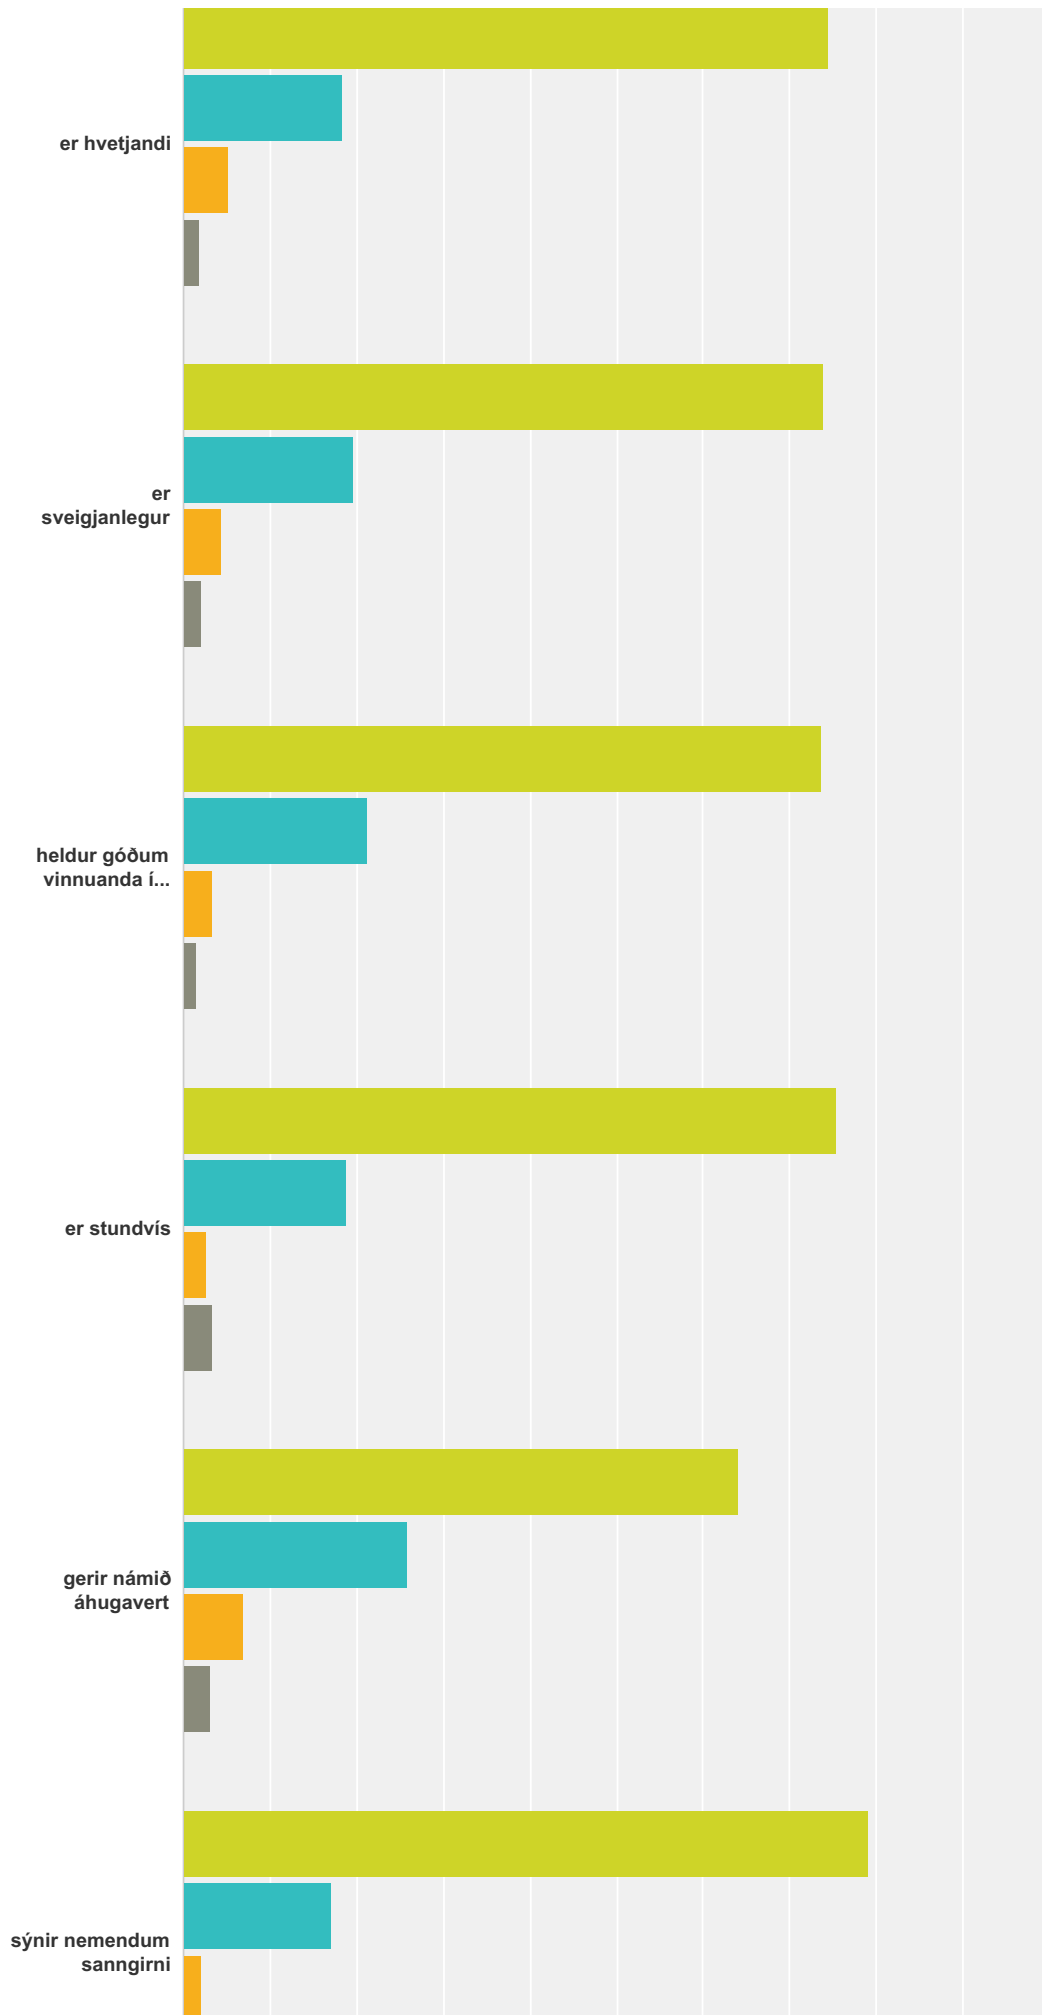

Áfangamat - seinni spönn vor 2015

ÞÝSK2TR05	0.79%	3
Total		379

Q2 Kennarinn:

Answered: 427 Skipped: 0

Áfangamat - seinni spönn vor 2015

Áfangamat - seinni spönn vor 2015

	sammála	frekar sammála	frekar ósammála	ósammála	Total
er undirbúinn fyrir tíma	0.00% 0	0.00% 0	0.00% 0	0.00% 0	0
útskýrir vel	73.07% 312	19.20% 82	6.09% 26	1.64% 7	427
bregst vel við spurningum/athugasemdum	79.15% 334	16.59% 70	2.84% 12	1.42% 6	422
leitar eftir álitni nemenda	72.17% 306	22.17% 94	4.25% 18	1.42% 6	424
ber umhyggju fyrir nemendum	78.77% 334	16.27% 69	2.83% 12	2.12% 9	424
er hvetjandi	74.53% 316	18.40% 78	5.19% 22	1.89% 8	424
er sveigjanlegur	73.82% 313	19.58% 83	4.48% 19	2.12% 9	424
heldur góðum vinnuanda í kennslustundum	73.80% 307	21.39% 89	3.37% 14	1.44% 6	416
er stundvís	75.30% 314	18.71% 78	2.64% 11	3.36% 14	417
gerir námið áhugavert	64.15% 272	25.94% 110	6.84% 29	3.07% 13	424
sýnir nemendum sanngirni	79.10% 333	17.10% 72	2.14% 9	1.66% 7	421