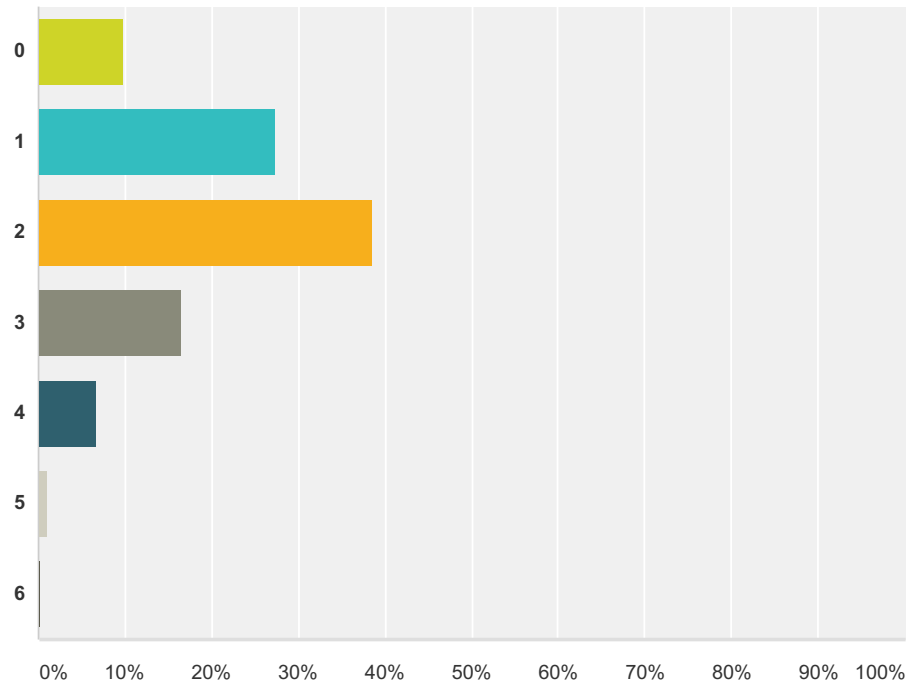

Q8 Hve mörgum 90 mínútna verkefnatímum verð þú í áfangann á viku?

Answered: 407 Skipped: 20

Answer Choices	Responses
0	9.83% 40
1	27.27% 111
2	38.57% 157
3	16.46% 67
4	6.63% 27
5	0.98% 4
6	0.25% 1
Total	407