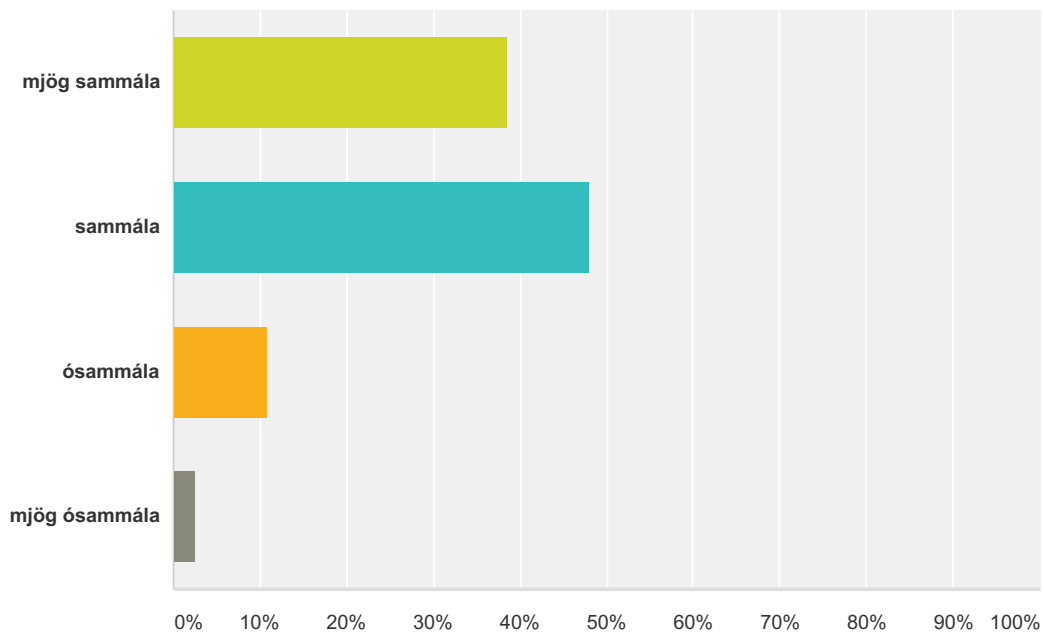

Answer Choices	Responses
mjög gott	26.95% 128
frekar gott	60.63% 288
frekar slæmt	10.32% 49
mjög slæmt	2.11% 10
Total	475

Q11 Hvernig líður mér í tímum?

Answered: 472 Skipped: 7

Answer Choices	Responses
mjög vel	52.33% 247
frekar vel	40.25% 190
frekar illa	6.14% 29
mjög illa	1.27% 6
Total	472

Q12 Framsetning áfangans á kennsluvef er

Answered: 472 Skipped: 7

Answer Choices	Responses
mjög góð	51.06% 241
frekar góð	33.47% 158
sæmileg	12.08% 57
óskýr	2.12% 10
ég nota kennsluvefinn ekki í áfanganum	1.27% 6
Total	472

Q13 Ég get unnið verkefni áfangans sjálfstætt

Answered: 471 Skipped: 8

Answer Choices	Responses	Count
mjög sammála	38.64%	182
sammála	47.98%	226
ósammála	10.83%	51
mjög ósammála	2.55%	12
Total		471

**Q14 Hefur þú gagnlegar ábendingar
varðandi áfangann?**