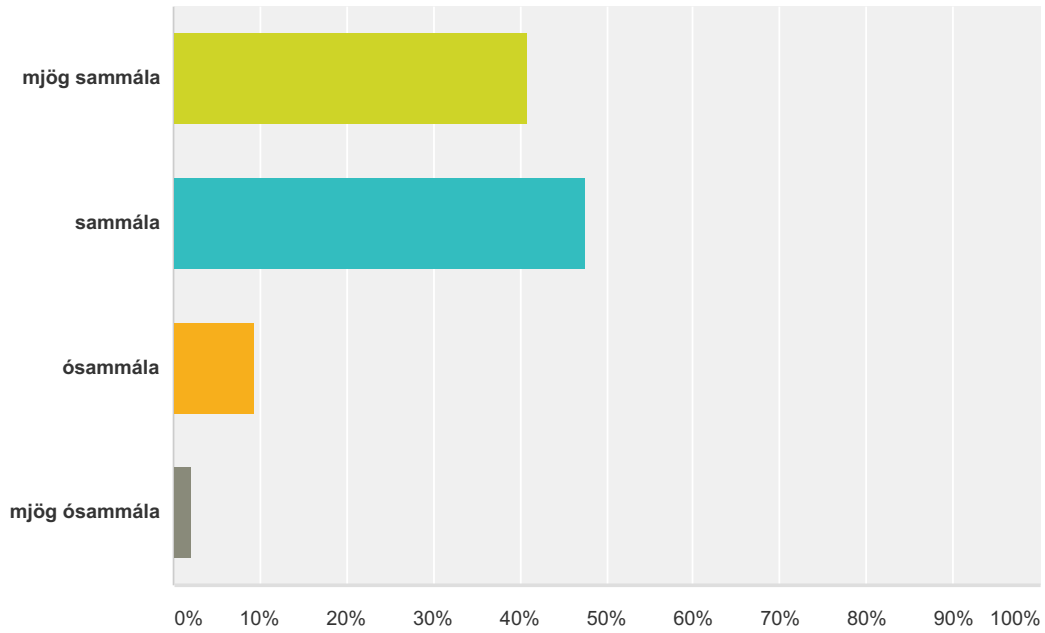

Q13 Ég get unnið verkefni áfangans sjálfstætt

Answered: 423 Skipped: 4

Answer Choices	Responses	Count
mjög sammála	40.90%	173
sammála	47.52%	201
ósammála	9.46%	40
mjög ósammála	2.13%	9
Total		423