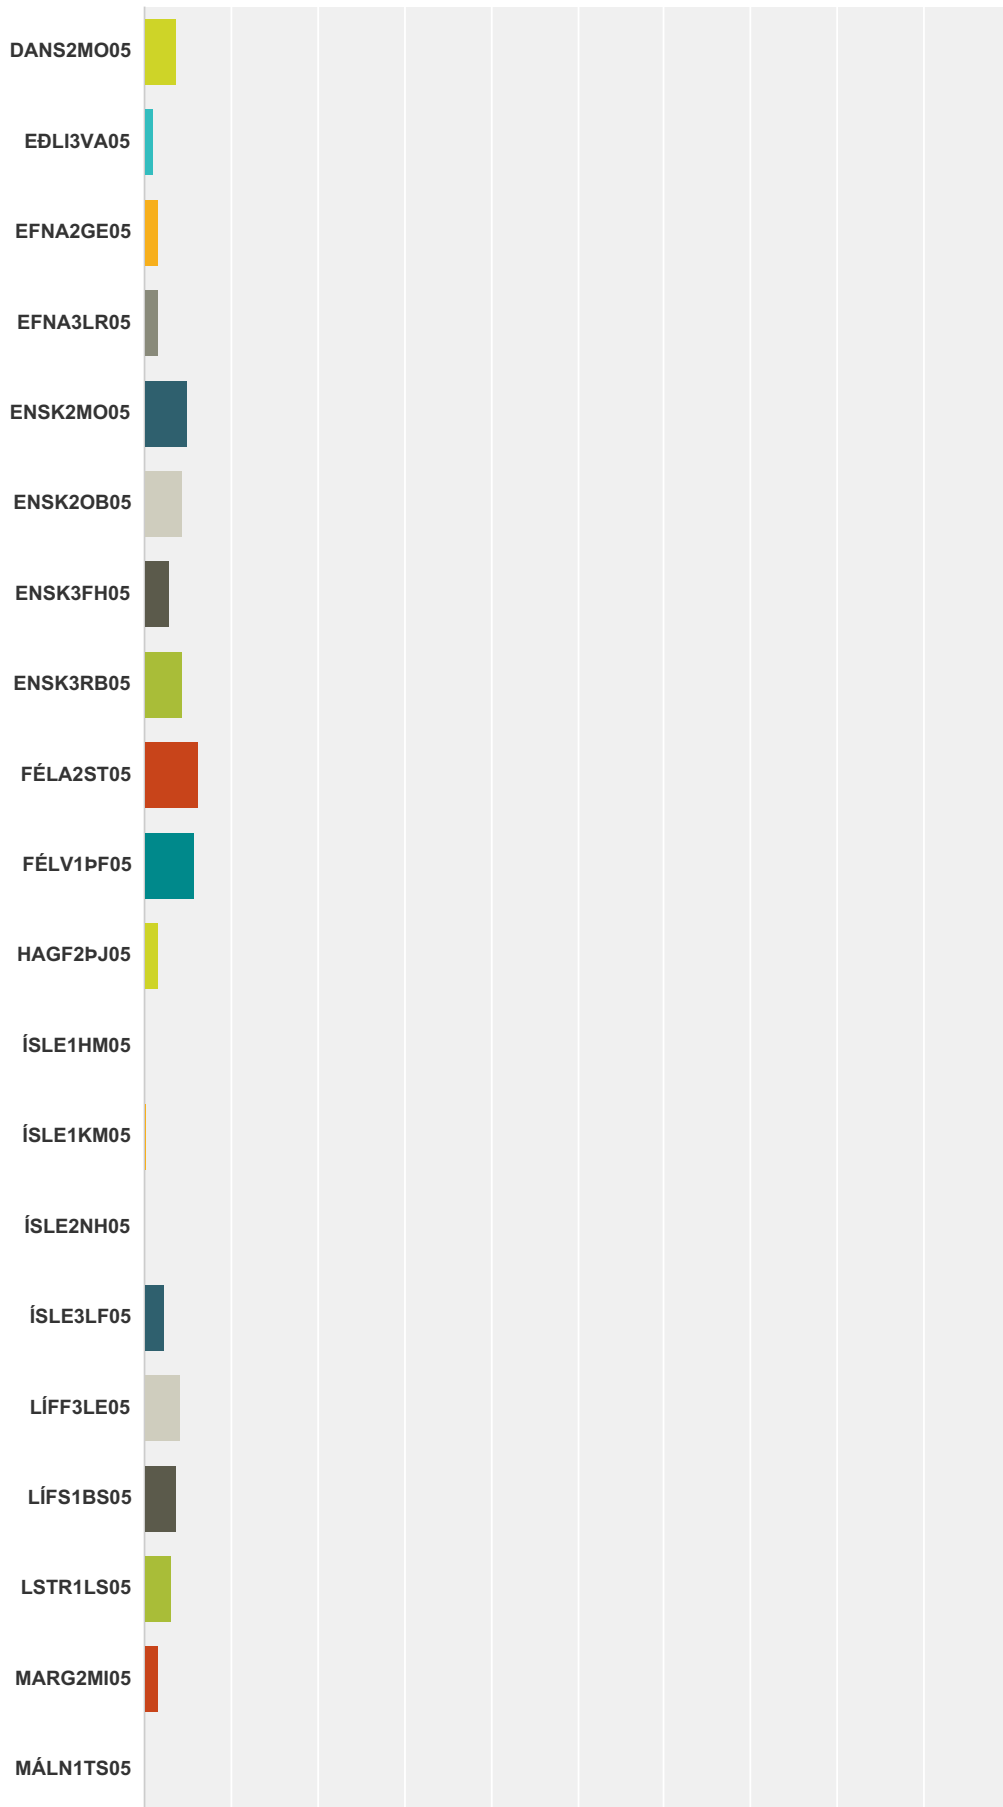

Q1 Veljið réttan áfanga samkvæmt kennsluvef.

Answered: 379 Skipped: 48