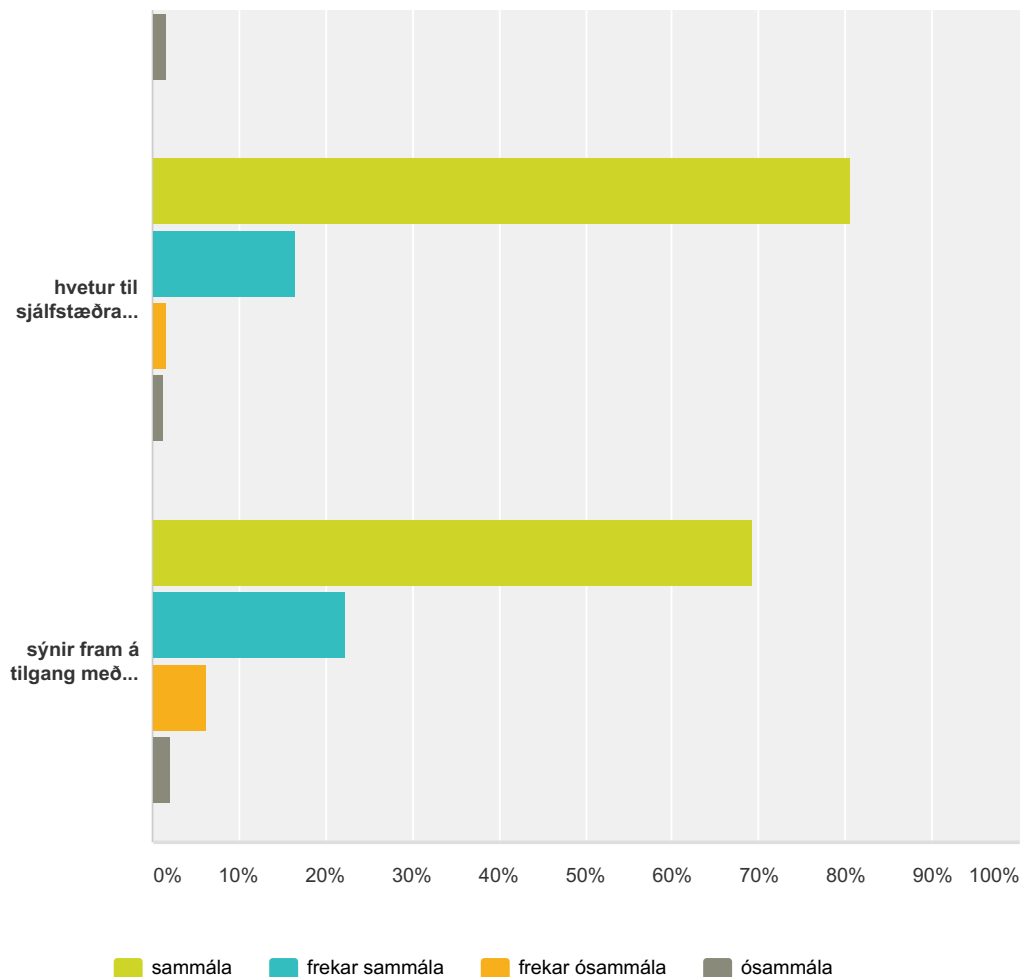

Áfangamat - seinni spönn vor 2015

ÞÝSK2TR05	0.79%	3
Total		379

Q2 Kennarinn:

Answered: 427 Skipped: 0

Áfangamat - seinni spönn vor 2015

Áfangamat - seinni spönn vor 2015

	sammála	frekar sammála	frekar ósammála	ósammála	Total
er undirbúinn fyrir tíma	0.00% 0	0.00% 0	0.00% 0	0.00% 0	0
útskýrir vel	73.07% 312	19.20% 82	6.09% 26	1.64% 7	427
bregst vel við spurningum/athugasemdum	79.15% 334	16.59% 70	2.84% 12	1.42% 6	422
leitar eftir álitni nemenda	72.17% 306	22.17% 94	4.25% 18	1.42% 6	424
ber umhyggju fyrir nemendum	78.77% 334	16.27% 69	2.83% 12	2.12% 9	424
er hvetjandi	74.53% 316	18.40% 78	5.19% 22	1.89% 8	424
er sveigjanlegur	73.82% 313	19.58% 83	4.48% 19	2.12% 9	424
heldur góðum vinnuanda í kennslustundum	73.80% 307	21.39% 89	3.37% 14	1.44% 6	416
er stundvís	75.30% 314	18.71% 78	2.64% 11	3.36% 14	417
gerir námið áhugavert	64.15% 272	25.94% 110	6.84% 29	3.07% 13	424
sýnir nemendum sanngirni	79.10% 333	17.10% 72	2.14% 9	1.66% 7	421