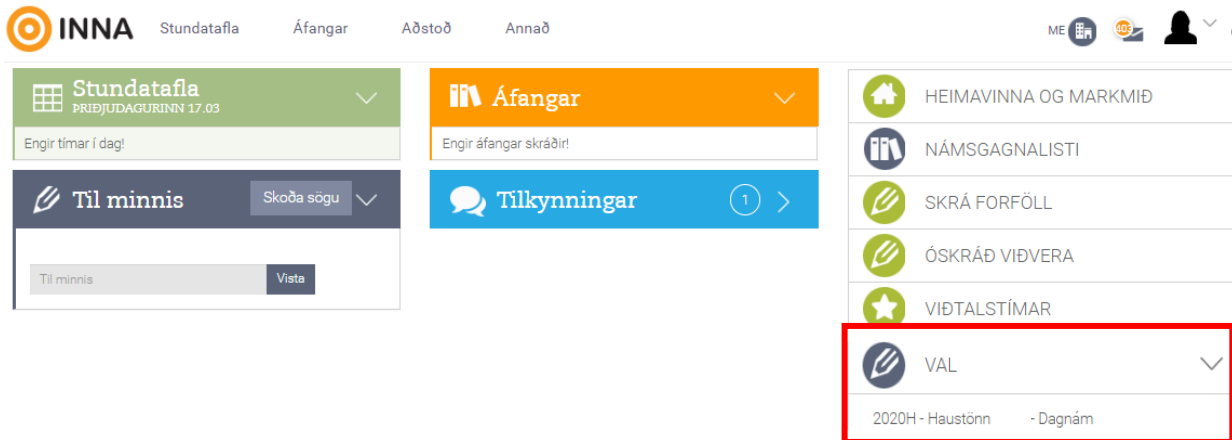

Námsval í Innu

Fyrst þarf að innskrá sig á inna.is og smella á hnappinn „VAL“ á forsíðunni og velja **næstu önn**.

Þá opnast tveir kassar (aðalval og varaval) hægra megin á síðunni og vinstra megin er listi yfir alla áfanga sem nemandi hefur þegar lokið.

Til þess að velja áfanga þarf að opna valmyndina „velja áfanga“ og smella á áfangaheiti og þá færast áfanginn í aðalvalskassann.

Allir áfangar sem þú smellir á færast í aðalval en þú getur dregið þá yfir í varaval. Nemandi í fullu námi velur 6 áfanga í aðalval og 2 áfanga í varaval.